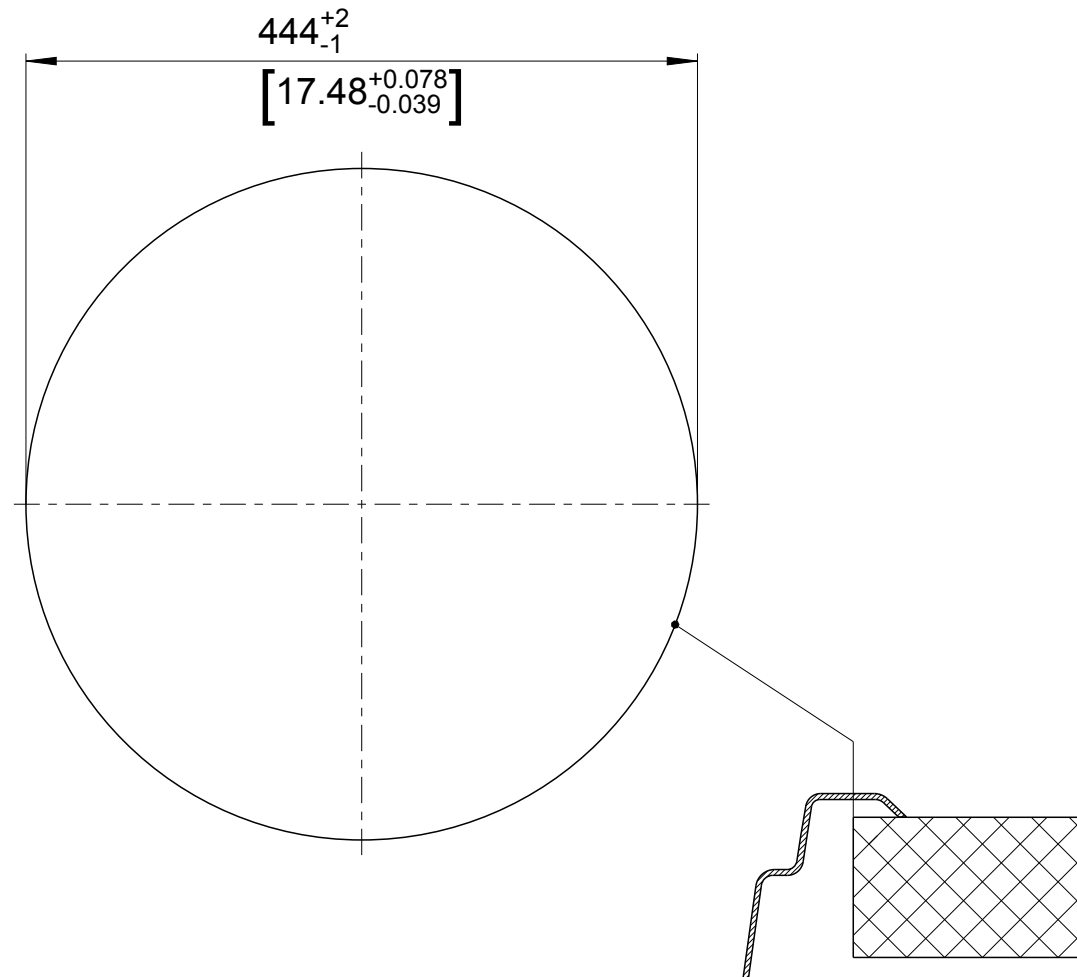

Einbau von oben

mm
[inch]

BLANCO

BLANCO RONDOSOL

Änderungen vorbehalten. Aktuellste Version im Internet.
Subject to modifications. Latest version on the internet.

Edelstahl / Stainless steel

M 1:5

10/2015

rondosol_s_i

1000181014