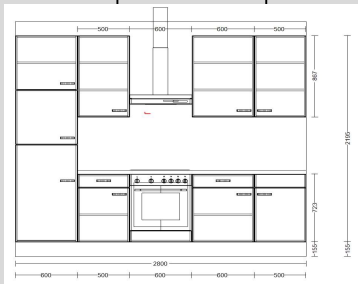

Grundriss

Wandansicht 1

Perspektive

Online-Küche Artikel-Nr. 4574161-00

Enthaltene Möbelteile:

- L/R Hochschrank für Kühl-Gefrierkombination 60cm
- L/R Unterschrank mit 1Tür/SK/1Einlegeboden 50cm
- Unterschrank für Einbauherd 60cm
- L/R Unterschrank mit 1Tür/SK/1Einlegeboden 60cm
- L/R Unterschrank für Spüle 45cm
- L/R Hängeschrank 1Tür/2Einlegeböden 50cm
- L/R Hängeschrank 1Tür/2Einlegeböden 60cm
- L/R Hängeschrank 1Tür/2Einlegeböden 50cm
- Arbeitsplatte 220x60x4cm
- Sockelblende

Unsere Küchenfachberater unterstützen Sie gerne bei der Planung Ihrer neuen Traumküche.

Front:	928 Lacklaminat Grafit matt
Korpus:	830 Grafit
Griff:	743 Metallbügel
APL:	653 Vintage Eiche NB
Sockel:	830 Grafit
Maß:	280cm