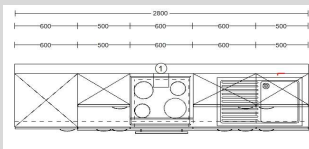

Grundriss

Wandansicht 1

Perspektive

Online-Küche Artikel-Nr. 4574161-00

Enthaltene Möbelteile:

- L/R Hochschrank für Kühl-Gefrierkombination 60cm
- L/R Unterschrank mit 1Tür/SK/1Einlegeboden 50cm
- Unterschrank für Einbauherd 60cm
- L/R Unterschrank mit 1Tür/SK/1Einlegeboden 60cm
- L/R Unterschrank für Spüle 45cm
- L/R Hängeschrank 1Tür/2Einlegeböden 50cm
- L/R Hängeschrank 1Tür/2Einlegeböden 60cm
- L/R Hängeschrank 1Tür/2Einlegeböden 50cm
- Arbeitsplatte 220x60x4cm
- Sockelblende

Unsere Küchenfachberater unterstützen Sie gerne bei der Planung Ihrer neuen Traumküche.

Front:	928 Lacklaminat Grafit matt
Korpus:	830 Grafit
Griff:	743 Metallbügel
APL:	653 Vintage Eiche NB
Sockel:	830 Grafit
Maß:	280cm