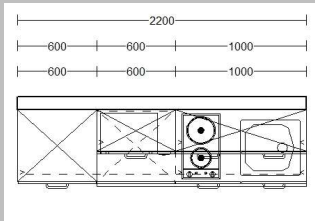

Grundriss

Wandansicht 1

Perspektive

Online-Küche Artikel-Nr. 4597958-00

Enthaltene Möbelteile:

- L/R Hochschrank für Kühlgerät 3Türen/2Einlegeb. 60cm
- Türfront für Geschirrspüler 60cm
- Unterschrank für Spüle 1SK 100cm
- L/R Hängeschrank für Mikrowelle 1Einlegeboden
- Hängeschrank 2Türen/2Einlegeböden 100cm
- Arbeitsplatte 160x60x4cm
- Edelstahl-Einbeckenspüle
- Sockelblende