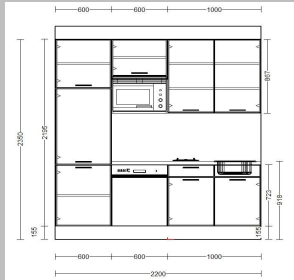

Grundriss

Wandansicht 1

Perspektive

Online-Küche Artikel-Nr. 4597958-00

Enthaltene Möbelteile:

- L/R Hochschrank für Kühlgerät 3Türen/2Einlegeb. 60cm
- Türfront für Geschirrspüler 60cm
- Unterschrank für Spüle 1SK 100cm
- L/R Hängeschrank für Mikrowelle 1Einlegeboden
- Hängeschrank 2Türen/2Einlegeböden 100cm
- Arbeitsplatte 160x60x4cm
- Edelstahl-Einbeckenspüle
- Sockelblende