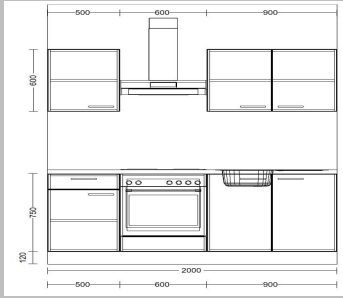

Grundriss

Wandansicht

Perspektive

Online-Küche Artikel-Nr. 4598110-00

Online-Küche Artikel-Nr. 4598110-01

**Enthaltene Möbelteile:**

- Unterschrank für Spüle 90cm
- Unterschrank für Einbauherd 60cm
- R/L Unterschrank mit 1SK/1Tür/1Einlegeboden 50cm
- Oberschrank 2Türen/ 1Einlegeböden 90cm \*
- R/L Oberschrank 1Tür/1Einlegeböden 50cm \*
- Arbeitsplatte 200X60X4 cm
- Edelstahl-Einbauspüle

**Enthaltene Elektrogeräte**

- AKH 1001 IX
- AKL4990NE
- UBH10INOX
- UBH10Z2
- Ignis-Einbauherd, EEK A
- Ignis-Ceranfeld
- Exquisit Dunstabzug EEK:B
- Exquisit Kaminschacht

ohne Geschirrspüler/Armatur/Rückwand/Deko Alle Küchen auch seitenverkehrt bestellbar.

Unsere Küchenfachberater unterstützen Sie gerne bei der Planung Ihrer neuen Traumküche.

<b>Front:</b>	011- Melaminharz weiß/ 020-Melaminharz karminrot
<b>Korpus:</b>	K64- Bergeiche NB
<b>Griff:</b>	Metallbügel 225
<b>APL:</b>	P64- Bergeiche NB
<b>Sockel:</b>	K64- Bergeiche NB
<b>Maß:</b>	200cm