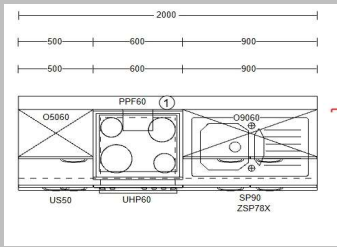

Grundriss

Wandansicht

Perspektive

Online-Küche Artikel-Nr. 4598110-00

Online-Küche Artikel-Nr. 4598110-01

**Enthaltene Möbelteile:**

- Unterschrank für Spüle 90cm
- Unterschrank für Einbauherd 60cm
- R/L Unterschrank mit 1SK/1Tür/1Einlegeboden 50cm
- Oberschrank 2Türen/ 1Einlegeböden 90cm \*
- R/L Oberschrank 1Tür/1Einlegeböden 50cm \*
- Arbeitsplatte 200X60X4 cm
- Edelstahl-Einbauspüle

Unsere Küchenfachberater unterstützen Sie gerne bei der Planung Ihrer neuen Traumküche.

<b>Front:</b>	011- Melaminharz weiß/ 020-Melaminharz karminrot
<b>Korpus:</b>	K64- Bergeiche NB
<b>Griff:</b>	Metallbügel 225
<b>APL:</b>	P64- Bergeiche NB
<b>Sockel:</b>	K64- Bergeiche NB
<b>Maß:</b>	200cm

<b>Front:</b>	027- Melaminharz dunkelblau
<b>Korpus:</b>	K01-weiß
<b>Griff:</b>	Metallbügel 225
<b>APL:</b>	P41- weiß Steinstruktur
<b>Sockel:</b>	K01-weiß
<b>Maß:</b>	200cm