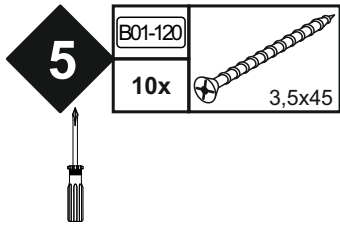

Beutel 0789 P3 0-11

B01-33		B01-120		B01-122	
12x	4x17	10x	3,5x45	20x	4x13
B02-10		B02-20		B02-174	
8x		8x		4x	

▶ SCAN ME

Colli 1/1

1	B01-122		B02-20	
	12x		4x13	

2	B02-10	
	8x	

3	B01-122		
	8x		
	B02-174	4x	