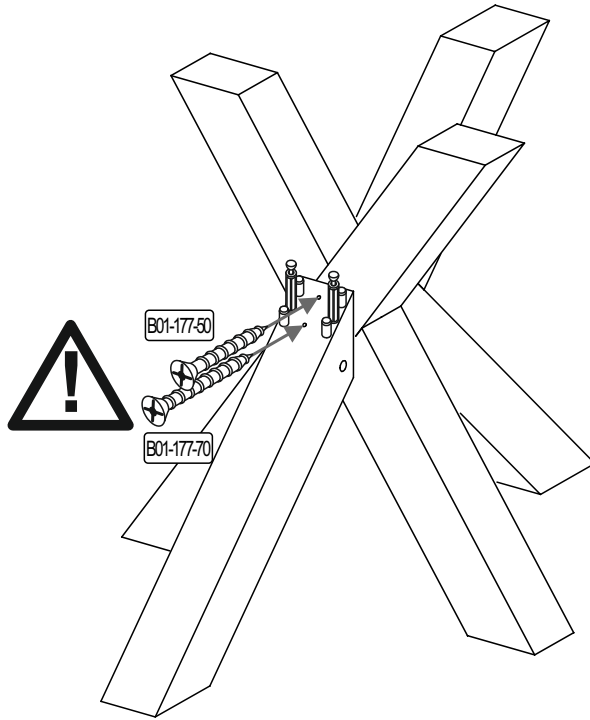

5	B05-130	
	1x	

6	B01-177-50		B01-177-70	
	1x	5x50	1x	5x70

7

B02-10		B05-130	
2x		1x	

8

B02-20		B02-104		B05-130	
2x		2x	8x40	1x	

9

B01-177-50		B01-177-70	
1x	5x50	1x	5x70

10

B02-10		B05-130		B05-20		B02-169		B02-169	
2x		1x	LEIM	8x		8x	ø12mm	8x	ø12mm

180°

REPC-Nr.:

Service • Assistenza • Dienstverlening • Serwis
Servis • Szerviz • Сервисная служба

Artikel.-Nr.:

0790-TP_110-150