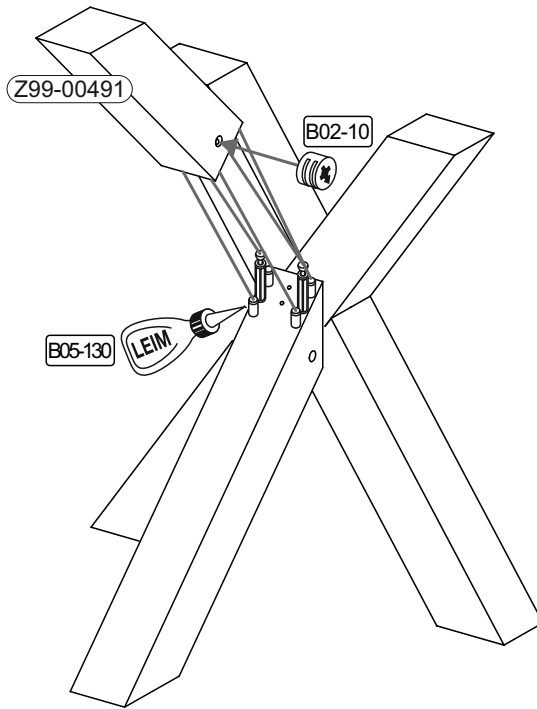

5	B05-130	
	1x	

6	B01-177-50		B01-177-70	
	1x	5x50	1x	5x70

7

B02-10		B05-130	
2x		1x	

8

B02-20		B02-104		B05-130	
2x		2x	8x40	1x	

9

B01-177-50		B01-177-70	
1x	5x50	1x	5x70

10

B02-10		B05-130		B05-20		B02-169		B02-169	
2x		1x	LEIM	8x		8x	ø12mm	8x	ø12mm

180°

REPC-Nr.:

Service • Assistenza • Dienstverlening • Serwis
Servis • Szerviz • Сервисная служба

Artikel.-Nr.:

0790-TP_110-150

Montageanleitung.-Nr.:

MA1-00137

SCAN ME

Das Ersatzteil-Anforderungsformular finden Sie auf
The replacement parts requisition form you find on
<https://www.maeusbacher.de/ersatzteile/>

Beutel 0790-TP_110-150 P1 0-11 Colli 1/1