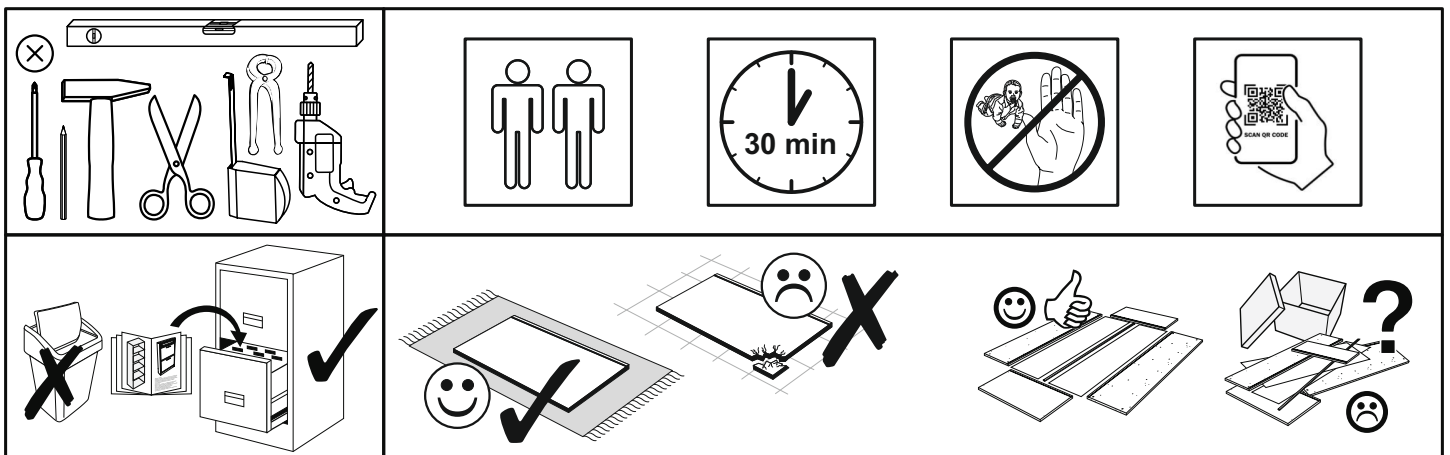

REPC-Nr.:

Artikel.-Nr.:

0784_Stern

Montageanleitung.-Nr.:

MA1-00203

SCAN ME

Das Ersatzteil-Anforderungsformular finden Sie auf
The replacement parts requisition form you find on
<https://www.mausbacher.de/ersatzteile/>