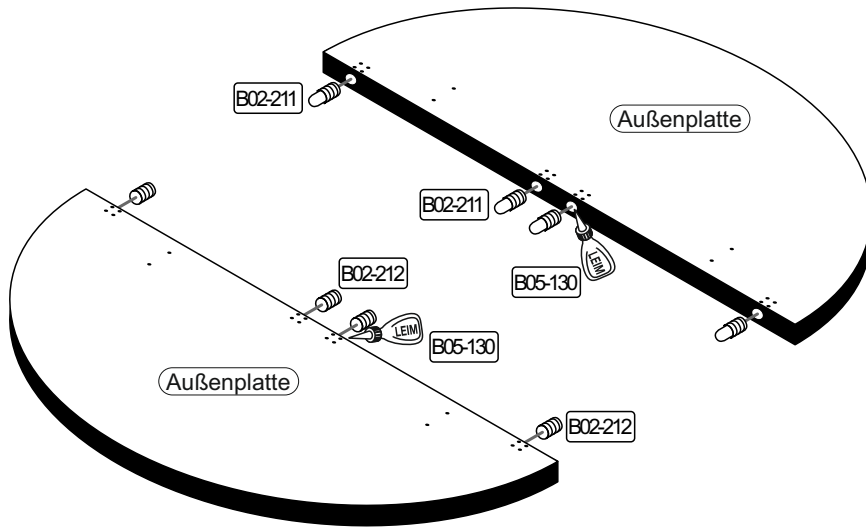

1

B02-211		B02-212		B05-130	
4x		4x		1x