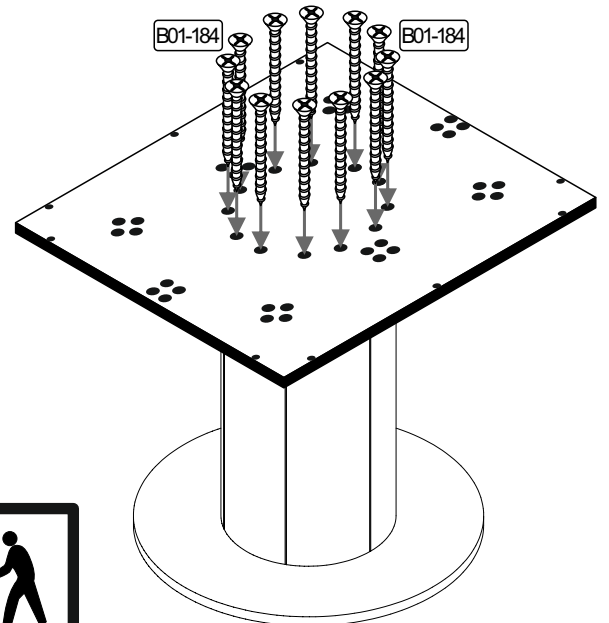

Beutel 0789 P3 0-11

B01-33		B01-120		B01-122	
12x	4x17	10x	3,5x45	20x	4x13
B02-10		B02-20		B02-174	
8x		8x		4x	

▶ SCAN ME

Colli 1/1

1	B01-122		B02-20	
	12x		4x13	

2	B02-10	
	8x	

3	B01-122		
	8x		
	B02-174	4x	