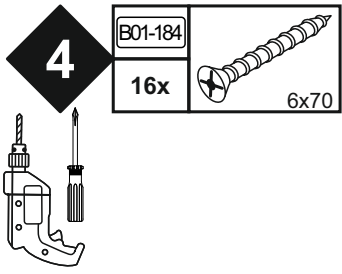

Beutel 0789 P3 0-11

B01-33		B01-120		B01-122	
12x	4x17	10x	3,5x45	20x	4x13
B02-10		B02-20		B02-174	
8x		8x		4x	

▶ SCAN ME

Colli 1/1

1	B01-122		B02-20	
	12x		4x13	

2	B02-10	
	8x	

3	B01-122		
	8x		
	B02-174	4x	