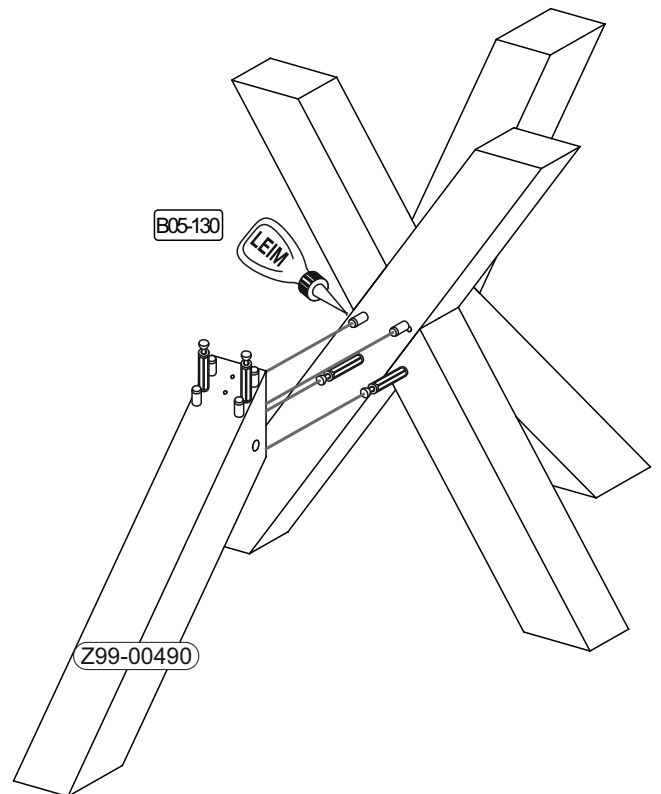

5	B05-130	
	1x	

6	B01-177-50		B01-177-70	
	1x	5x50	1x	5x70

7

B02-10		B05-130	
2x		1x	

8

B02-20		B02-104		B05-130	
2x		2x	8x40	1x	

9

B01-177-50		B01-177-70	
1x	5x50	1x	5x70

10

B02-10		B05-130		B05-20		B02-169		B02-169	
2x		1x	LEIM	8x		8x	ø12mm	8x	ø12mm

180°

REPC-Nr.:

Service • Assistenza • Dienstverlening • Serwis
Servis • Szerviz • Сервисная служба

Artikel.-Nr.:

0790-TP_110-150

Montageanleitung.-Nr.:

MA1-00137

SCAN ME

Das Ersatzteil-Anforderungsformular finden Sie auf
The replacement parts requisition form you find on
<https://www.maeusbacher.de/ersatzteile/>

Beutel 0790-TP_110-150 P1 0-11 Colli 1/1