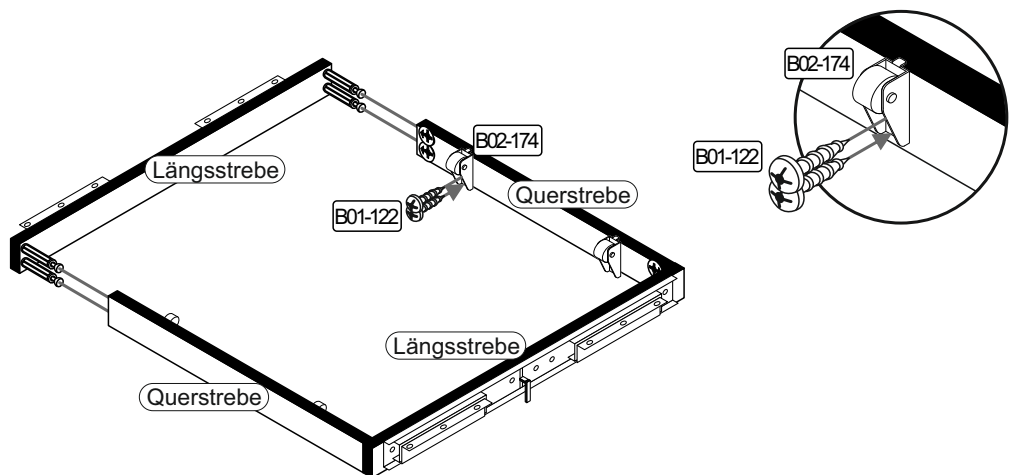

Beutel 0789 P3 0-11

B01-33		B01-120		B01-122	
12x	4x17	10x	3,5x45	20x	4x13
B02-10		B02-20		B02-174	
8x		8x		4x	

▶ SCAN ME

Colli 1/1

1	B01-122		B02-20	
	12x		4x13	

2	B02-10	
	8x	

3	B01-122		
	8x		
	B02-174	4x	