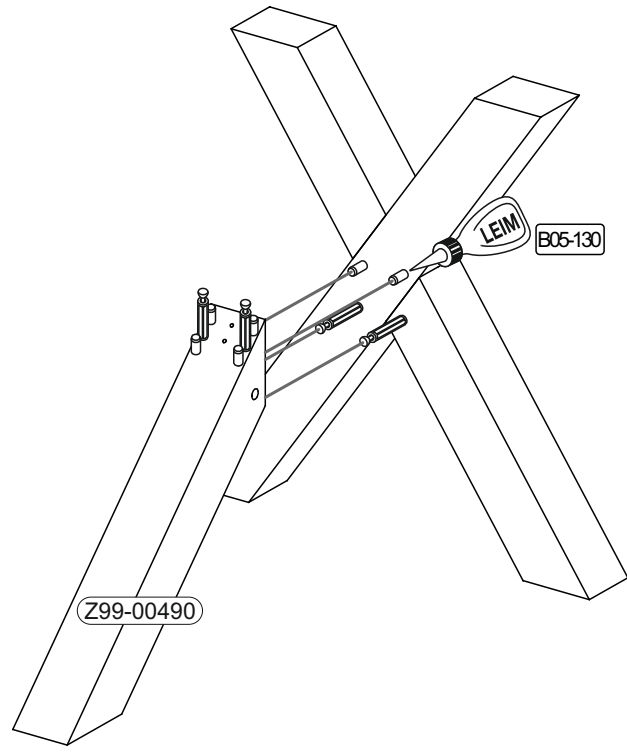

Beutel 0784_Stern P2 0-11

B01-184 16x 6x70	B01-177-50 2x 5x50	B01-177-70 2x 5x70	B02-10 8x	B02-169 8x ø12mm
B05-20 8x	B05-130 2x	B02-20 8x	B02-104 15x 8x40	

▶ SCAN ME

Colli 1/1

881 x 90
Z99-00489

625 x 90
Z99-00490

413 x 90
Z99-00491

1

B02-104 3x 8x40	
B05-130 1x	LEIM

2

B05-130 1x	LEIM
---------------	------

3

B02-10 4x		B02-20 4x	
B02-104 8x 8x40		B05-130 1x	LEIM

4	B02-20	
	2x	
	B02-104	
	2x	8x40
	B05-130	
	1x	

5	B05-130	
	1x	

6	B01-177-50		B01-177-70	
	1x	5x50	1x	5x70

7

B02-10		B05-130	
2x		1x	

8

B02-20		B02-104		B05-130	
2x		2x	8x40	1x	

9

B01-177-50		B01-177-70	
1x	5x50	1x	5x70

10

B02-10		B05-130		B05-20		B02-169		B02-169	
2x		1x	LEIM	8x		8x	ø12mm	8x	ø12mm

180°

REPC-Nr.:

Service • Assistenza • Dienstverlening • Serwis
Servis • Szerviz • Сервисная служба

Artikel.-Nr.:

0790-TP_110-150