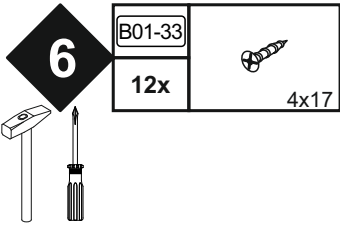

Montage der Tischplatte

Bitte zur Montage der Tischplatte eine geeignete Unterlage verwenden, damit ein Zerkratzen der Oberplatte ausgeschlossen werden kann!