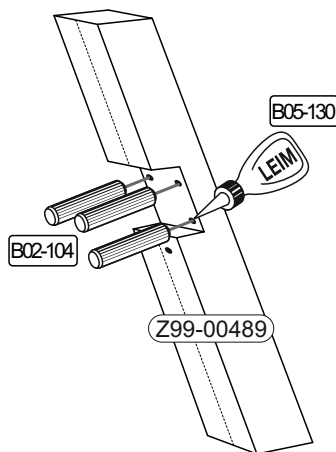

Beutel 0784_Stern P2 0-11

B01-184 16x 6x70	B01-177-50 2x 5x50	B01-177-70 2x 5x70	B02-10 8x	B02-169 8x ø12mm
B05-20 8x	B05-130 2x	B02-20 8x	B02-104 15x 8x40	

▶ SCAN ME

Colli 1/1

881 x 90
Z99-00489

625 x 90
Z99-00490

413 x 90
Z99-00491

1

B02-104 3x 8x40	
B05-130 1x	LEIM

2

B05-130 1x	LEIM
---------------	------

3

B02-10 4x		B02-20 4x	
B02-104 8x 8x40		B05-130 1x	LEIM

4	B02-20	
	2x	
	B02-104	
	2x	8x40
	B05-130	
	1x	