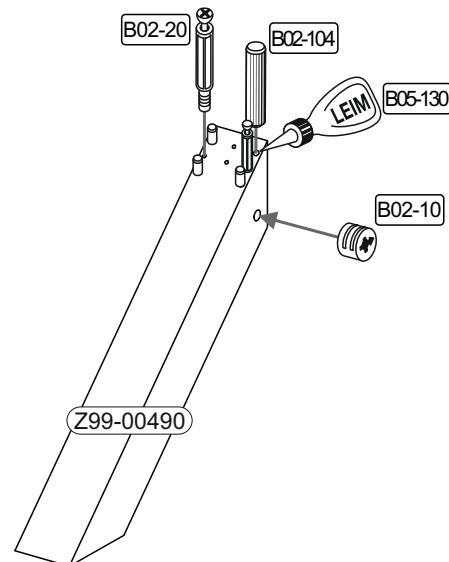

413 x 90
Z99-00491

1

B02-104 3x 8x40	
B05-130 1x	LEIM

2

B05-130 1x	LEIM
---------------	------

3

B02-10 4x		B02-20 4x	
B02-104 8x 8x40		B05-130 1x	LEIM

4	B02-20	
	2x	
	B02-104	
	2x	8x40
	B05-130	
	1x	

5	B05-130	
	1x	

6	B01-177-50		B01-177-70	
	1x	5x50	1x	5x70

7

B02-10		B05-130	
2x		1x	

8

B02-20		B02-104		B05-130	
2x		2x	8x40	1x	

9

B01-177-50		B01-177-70	
1x	5x50	1x	5x70

10

B02-10		B05-130		B05-20		B02-169		B02-169	
2x		1x	LEIM	8x		8x	ø12mm	8x	ø12mm

180°

REPC-Nr.:

Service • Assistenza • Dienstverlening • Serwis
Servis • Szerviz • Сервисная служба

Artikel.-Nr.:

0790-TP_110-150