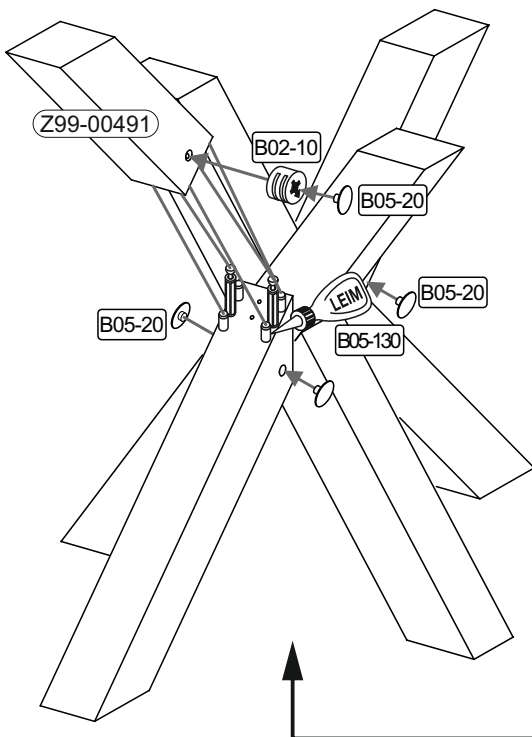

413 x 90
Z99-00491

1

B02-104 3x 8x40	
B05-130 1x	LEIM

2

B05-130 1x	LEIM
---------------	------

3

B02-10 4x		B02-20 4x	
B02-104 8x 8x40		B05-130 1x	LEIM

4	B02-20	
	2x	
	B02-104	
	2x	8x40
	B05-130	
	1x	

5	B05-130	
	1x	

6	B01-177-50		B01-177-70	
	1x	5x50	1x	5x70

7

B02-10		B05-130	
2x		1x	

8

B02-20		B02-104		B05-130	
2x		2x	8x40	1x	

9

B01-177-50		B01-177-70	
1x	5x50	1x	5x70

10

B02-10		B05-130		B05-20		B02-169		B02-169	
2x		1x	LEIM	8x		8x	ø12mm	8x	ø12mm

180°

REPC-Nr.:

Service • Assistenza • Dienstverlening • Serwis
Servis • Szerviz • Сервисная служба

Artikel.-Nr.:

0790-TP_110-150

Montageanleitung.-Nr.:

MA1-00137

SCAN ME

Das Ersatzteil-Anforderungsformular finden Sie auf
The replacement parts requisition form you find on
<https://www.maeusbacher.de/ersatzteile/>

Beutel 0790-TP_110-150 P1 0-11 Colli 1/1