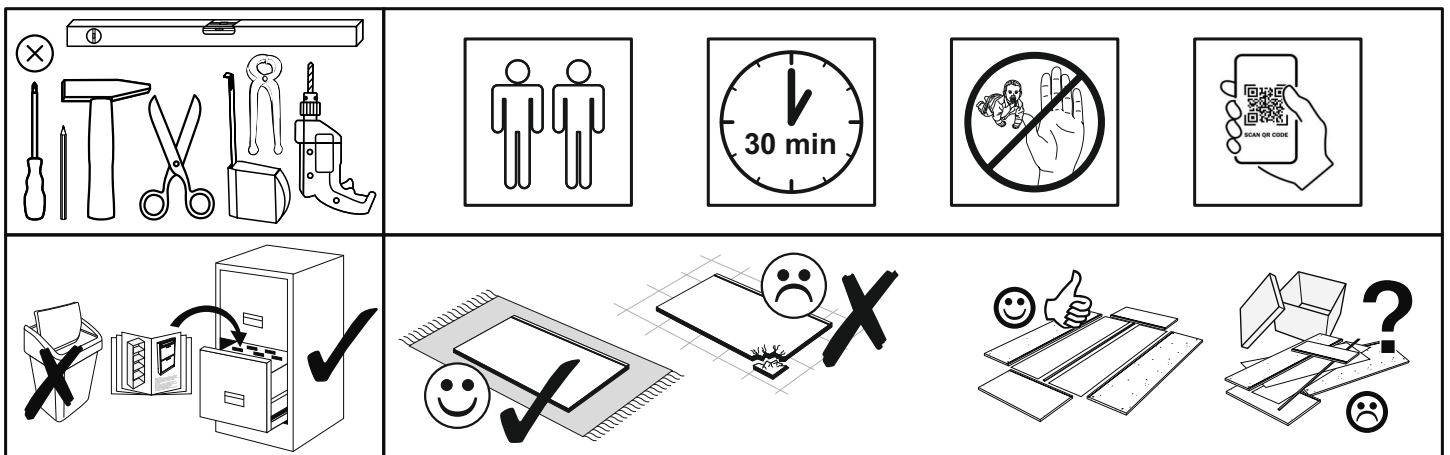

Artikel.-Nr.:

0790-TP_110-150

Montageanleitung.-Nr.:

MA1-00137