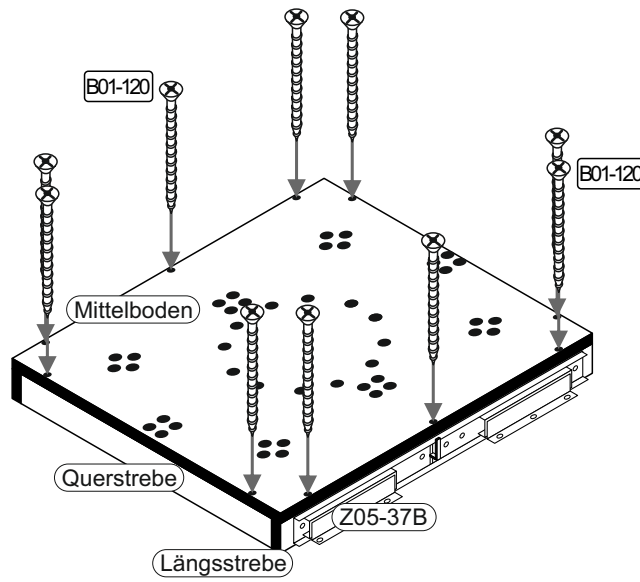

Beutel 0789 P3 0-11

B01-33		B01-120		B01-122	
12x	4x17	10x	3,5x45	20x	4x13
B02-10		B02-20		B02-174	
8x		8x		4x	

▶ SCAN ME

Colli 1/1

1	B01-122		B02-20	
	12x		4x13	

2	B02-10	
	8x	

3	B01-122		
	8x		
	B02-174	4x	