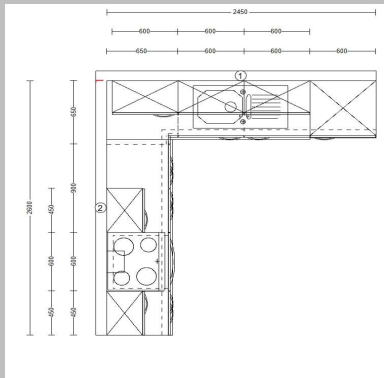

Grundriss

GÜTEZEICHEN

Möbel