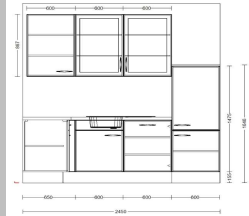

Wandansicht 1