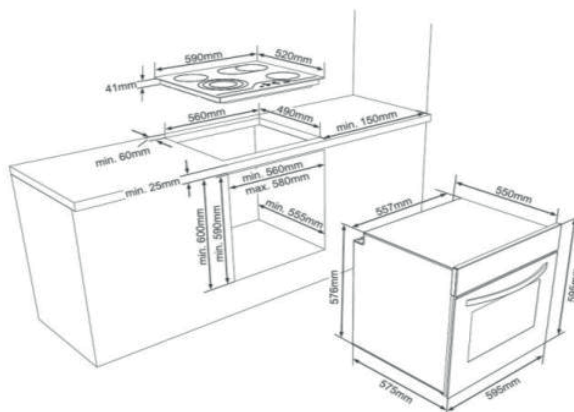

## WH1100

Einbauherd- energieregelt; kombinierbar mit Kochfeld WK1100

Energieklasse

A

WK1100

Abbildung ähnlich

### Allgemeine Spezifikation

Set Bestandteile	Einbauherd / Kochfeld
Betriebsarten	3 Funktionen
Design Tür / Panel	Schwarz / Inox
Backofenvolumen	72 L
Beschichtung Garraum	Emaille

### Ausstattung Kochfeld WK 1100

Ausschnittmaße	560x490 mm
Kochfeldmaße (HxBxT)	41x590x520 mm
Kochzonenausstattung: 2 x Ø 145 mm (1,2 kW), 2 x Ø 180 mm (1,8 kW)	

### Abmessungen/Logistikdaten

Artikelnummer	10764310
EAN-Code	4251003105919
Einbauherdmaße (HxBxT)/Gewicht	595x595x570 mm / 35,0 kg
Kartomaße (HxBxT) / Gewicht inkl. Gerät	640x680x630 mm / 37,7 kg
Verpackungseinheit	1 Stück