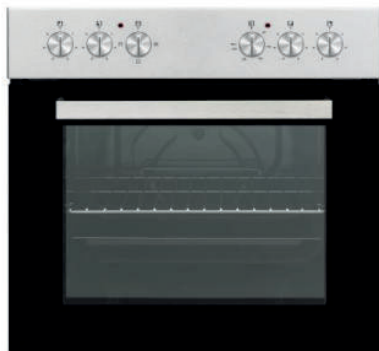

## WH1100

Einbauherd- energieregelt; kombinierbar mit Kochfeld WK1100

Energieklasse

A

WK1100

Abbildung ähnlich

### Allgemeine Spezifikation

Set Bestandteile	Einbauherd / Kochfeld
Betriebsarten	3 Funktionen
Design Tür / Panel	Schwarz / Inox
Backofenvolumen	72 L
Beschichtung Garraum	Emaille

### Ausstattung Einbauherd

Timer	-
Innentür vollverglast (2-fach)	Ja
Backofenbeleuchtung	Ja
Seitengitter	-
Versenkbare Drehknöpfe	-
<b>Ofenfunktionen:</b> Ober-/Unterhitze, Oberhitze, Unterhitze	

### Ausstattung Kochfeld WK 1100

Ausschnittmaße	560x490 mm
Kochfeldmaße (HxBxT)	41x590x520 mm
Kochzonenausstattung: 2 x Ø 145 mm (1,2 kW), 2 x Ø 180 mm (1,8 kW)	