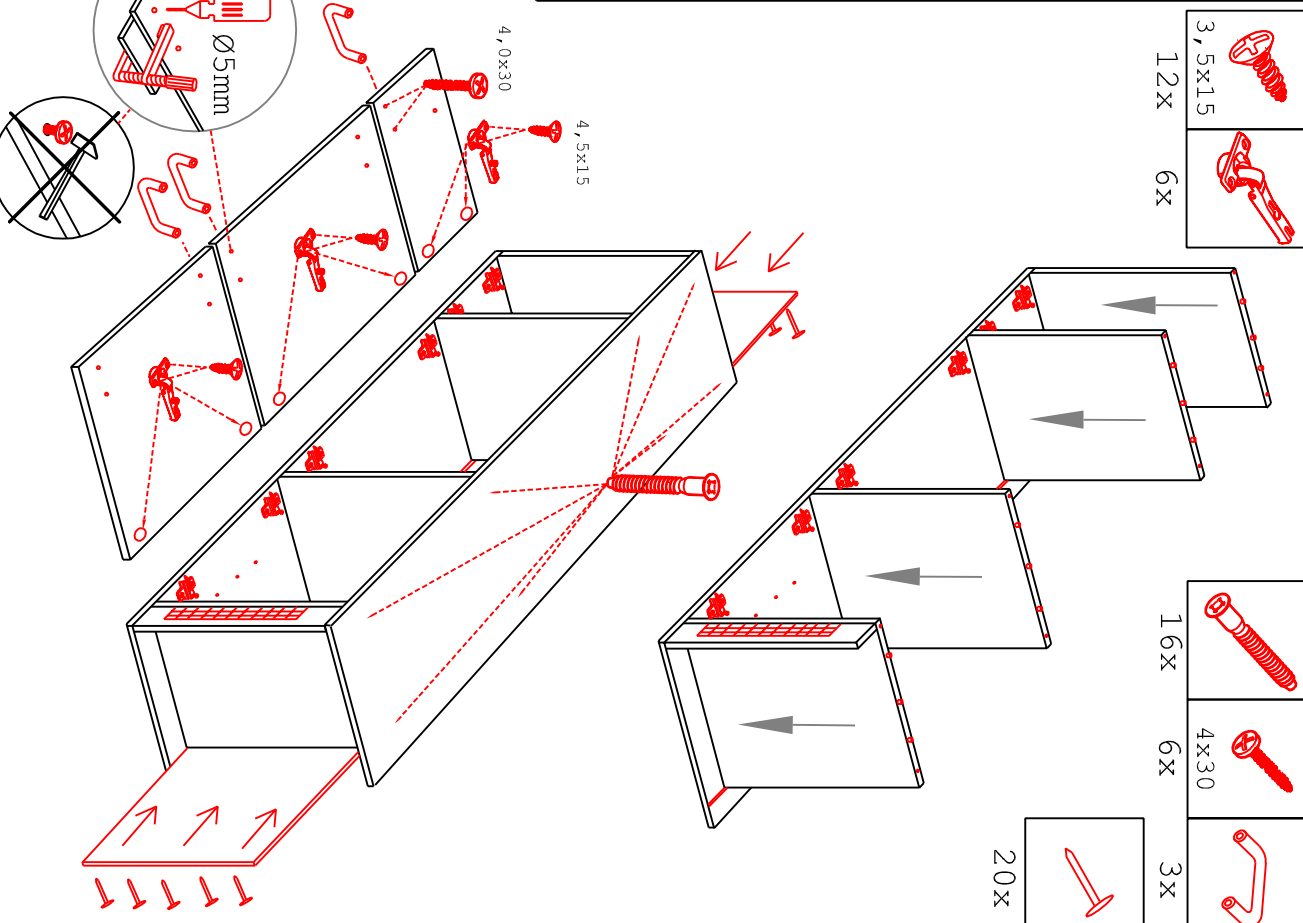

GIT 60

NANO

Montageanleitung / Notice de montage / Assembly instruction

-  6x
-  28x

-  3,5x15 12x
-  6x

-  16x
-  4x30 6x
-  3x
-  20x

-  4,5x15 1x
-  1x
-  Ø8mm 1x
-  4,5x50 1x