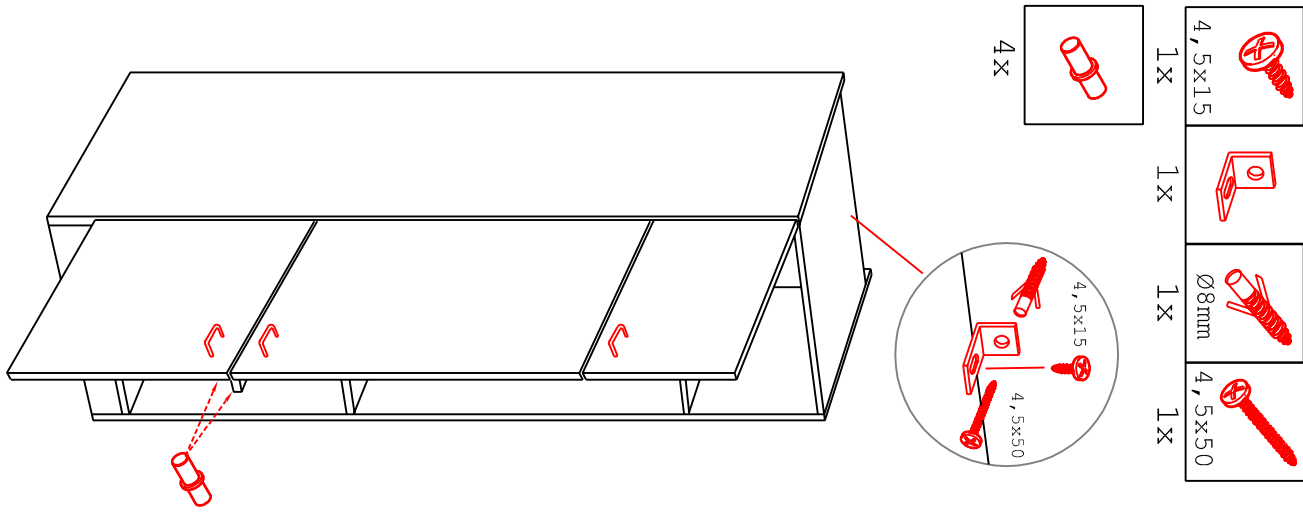

GIT 60

NANO

Montageanleitung / Notice de montage / Assembly instruction

-  6x
-  28x

-  3,5x15 12x
-  6x

-  16x
-  4x30 6x
-  3x
-  20x

-  4,5x15 1x
-  1x
-  Ø8mm 1x
-  4,5x50 1x