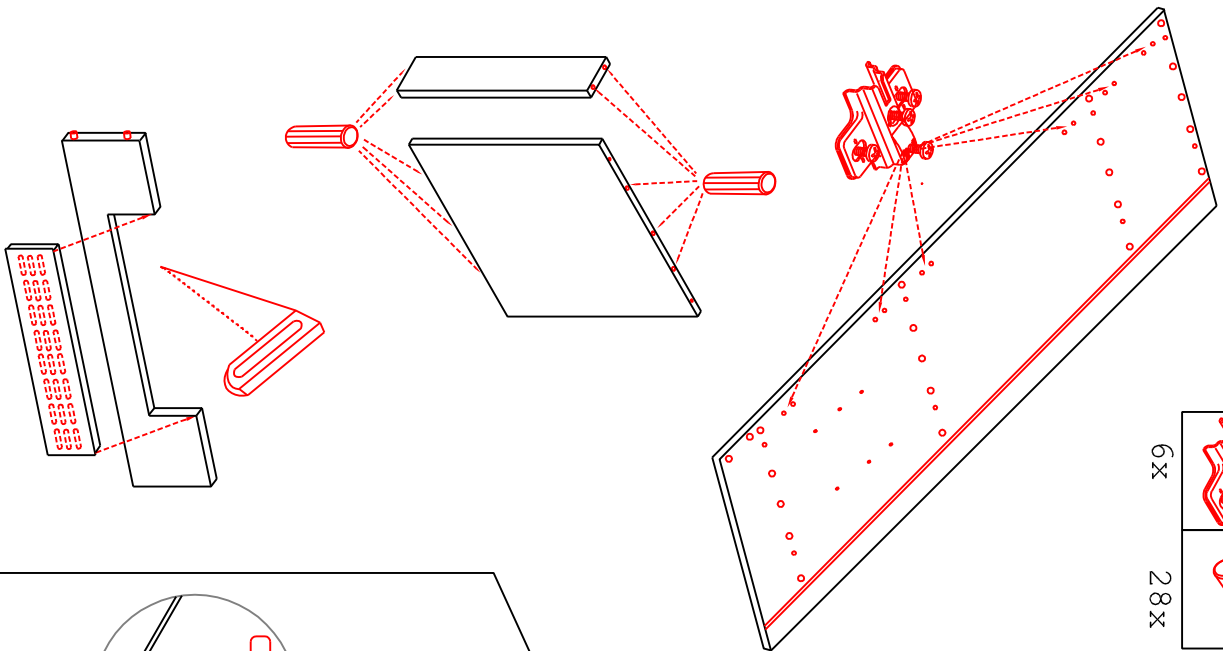

GIT 60

NANO

Montageanleitung / Notice de montage / Assembly instruction

-  6x
-  28x

-  3,5x15 12x
-  6x

-  16x
-  4x30 6x
-  3x
-  20x

-  4,5x15 1x
-  1x
-  Ø8mm 1x
-  4,5x50 1x