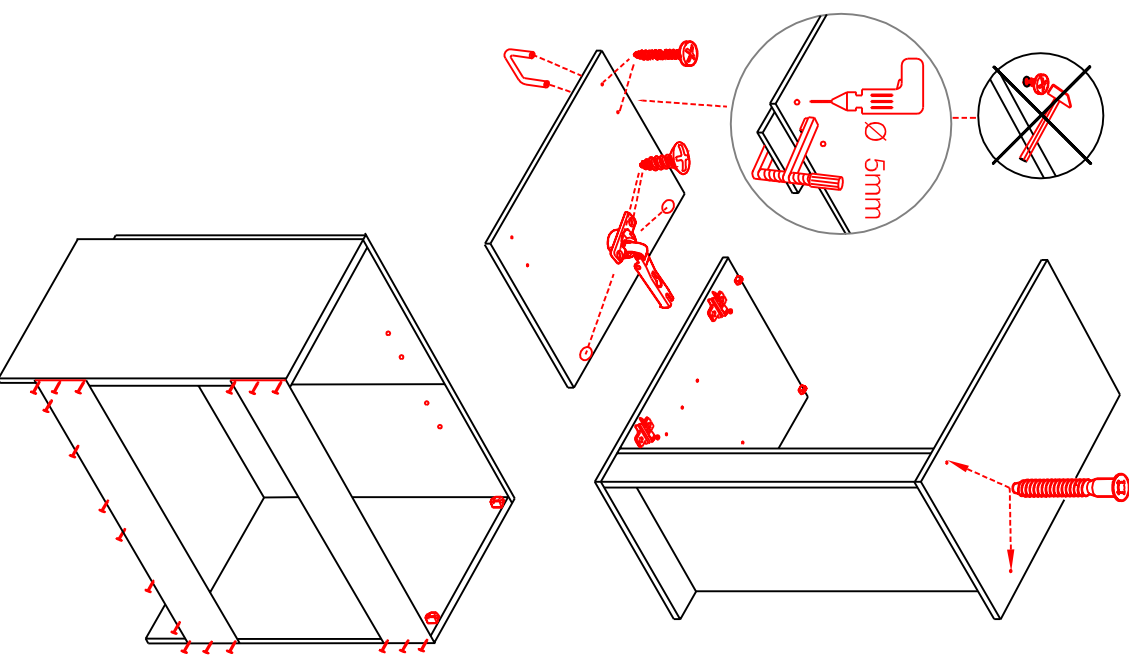

DSPU 100-50 Speed / Komplettspüle 100x50

Montageanleitung / Notice de montage / Assembly instruction

4X

8X

4X

4X

4X

3,5x15

8X

4,0x30

4X

2X

25X

3,5x30

4X