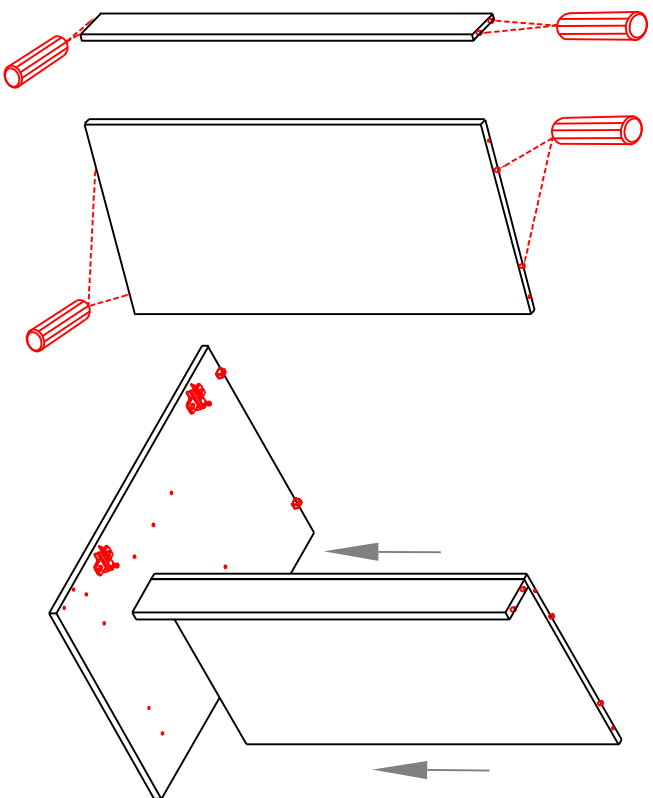

DSPU 100-50 Speed / Komplettspüle 100x50

Montageanleitung / Notice de montage / Assembly instruction

4X

8X

4X

4X

4X

3,5x15

8X

4,0x30

4X

2X

25X

3,5x30

4X