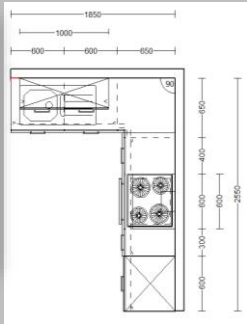

Grundriss

Enthaltene Möbelteile:

- SPB 60 L/R Unterschrank für Spüle 60cm
- U 60 R/L Unterschrank mit 1Tür/2Einlegeböden 60cm
- UPEF 65 Unterschrank-Eckpassleiste 65x65cm
- US 30 L/R Unterschrank mit 1SK/1Tür/1Einlegeböden 30cm
- UHB Unterschrank für Einbauherd 60cm
- US 40 R/L Unterschrank mit 1SK/1Tür/1Einlegeböden 40cm
- G88 148 X R/L Highboard für Kühlgerät 2Türen/1Einlegeboden 60cm
- H 10003 Hängeschrank 2Türen/2Einlegeböden 100cm*
- PLS 60 Arbeitsplatte mit PLS-Kante 185x60x4cm
- PLS 60 Arbeitsplatte mit PLS-Kante 135x60x4cm
- WB 25585 Wangenboden für Highboard 60,5x58,5x2,5cm
- ZS 86 E Edelstahl-Einbauspüle
- SO Sockelblende

Unsere Küchenfachberater unterstützen Sie gerne bei der Planung Ihrer neuen Traumküche.

Perspektive

Online-Küche Artikel-Nr. 4597922-00

- Front:** 628 weiß/ 773 Eiche Vintage NB *
- Korpus:** 780 Vintage Eiche NB
- Griff:** 723 Edelstahl Optik
- APL:** 653 Vintage Eiche NB
- Sockel:** 780 Vintage Eiche NB
- Maß:** 185x255cm

- Front:** 121 Thymian
- Korpus:** 900 Space Grey
- Griff:** 723 Edelstahl Optik
- APL:** 128 Wild West
- Sockel:** 900 Space Grey
- Maß:** 185x255cm