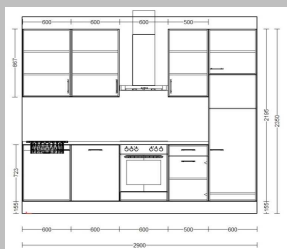

Wandansicht 1

Perspektive

Online-Küche Artikel-Nr. 4572951-02/03

Enthaltene Möbelteile:

- L/R Unterschrank für Spüle 60cm
- Türfront für Geschirrspüler 60cm
- Unterschrank für Einbauherd 60cm
- R/L Unterschrank mit 1SK/1Türen/1Einlegeboden 50cm
- R/L Hochschrank für Kühl-Gefriergerät 3Türen/1Einlegeboden
- Unterschrank mit 2Türen/1Einlegeboden 120cm
- Rückwandverkleidung 1,6x120x87,8cm
- Montagezubehör Rückwandverkleidung
- L/R Hängeschrank 1Tür/2Einlegeböden 60cm
- L/R Hängeschrank 1Tür/2Einlegeböden 60cm
- R/L Hängeschrank 1Tür/2Einlegeböden 50cm
- Arbeitsplatte mit PLS-Kante 230x60x4cm
- Arbeitsplatte mit PLS-Kante 120x90x4cm
- PLS-Kantenbelegung PLS90 120cm
- Edelstahl-Rundspüle
- Sockelblende

Enthaltene Elektrogeräte

- EHA Basic XA3-1 Techwood-Einbauherd EEK:A
- GK 601 Techwood-Ceranfeld
- KH 178011 E Amica-Dunstesse EEK:A
- VEKD5115 Techwood-Kühl-Gefriergerät EEK:F
- VES46056 Techwood-Geschirrspüler EEK:E

ohne Armatur /Rückwand/Deko

Alle Küchen auch seitenverkehrt bestellbar.

Unsere Küchenfachberater unterstützen Sie gerne bei der Planung Ihrer neuen Traumküche.

Front:

792 UV Lack Magnolienweiß Hochglanz

Korpus:

750 Magnolienweiß

Griff:

Metallgriff- 732

APL:

688 Oregon Eiche NB

Sockel:

750 Magnolienweiß

Maß:

290 + 120cm