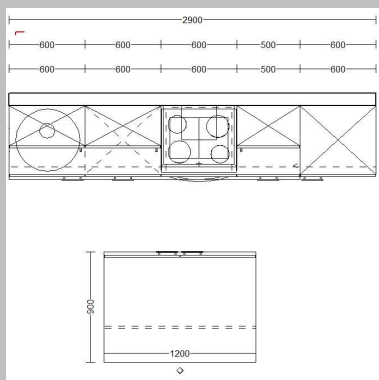

Grundriss

Online-Küche Artikel-Nr. 4572951-02/03

Enthaltene Möbelteile:

- L/R Unterschrank für Spüle 60cm
- Türfront für Geschirrspüler 60cm
- Unterschrank für Einbauherd 60cm
- R/L Unterschrank mit 1SK/1Türen/1Einlegeboden 50cm
- R/L Hochschrank für Kühl-Gefriergerät 3Türen/1Einlegeboden
- Unterschrank mit 2Türen/1Einlegeboden 120cm
- Rückwandverkleidung 1,6x120x87,8cm
- Montagezubehör Rückwandverkleidung
- L/R Hängeschrank 1Tür/2Einlegeböden 60cm
- L/R Hängeschrank 1Tür/2Einlegeböden 60cm
- R/L Hängeschrank 1Tür/2Einlegeböden 50cm
- Arbeitsplatte mit PLS-Kante 230x60x4cm
- Arbeitsplatte mit PLS-Kante 120x90x4cm
- PLS-Kantenbelegung PLS90 120cm
- Edelstahl-Rundspüle
- Sockelblende

Enthaltene Elektrogeräte

- EHA Basic XA3-1 Techwood-Einbauherd EEK:A
- GK 601 Techwood-Ceranfeld
- KH 178011 E Amica-Dunstesse EEK:A
- VEKD5115 Techwood-Kühl-Gefriergerät EEK:F
- VES46056 Techwood-Geschirrspüler EEK:E

ohne Armatur /Rückwand/Deko

Alle Küchen auch seitenverkehrt bestellbar.

Unsere Küchenfachberater unterstützen Sie gerne bei der Planung Ihrer neuen Traumküche.

Front:

792 UV Lack Magnolienweiß Hochglanz

Korpus:

750 Magnolienweiß

Griff:

Metallgriff- 732

APL:

688 Oregon Eiche NB

Sockel:

750 Magnolienweiß

Maß:

290 + 120cm