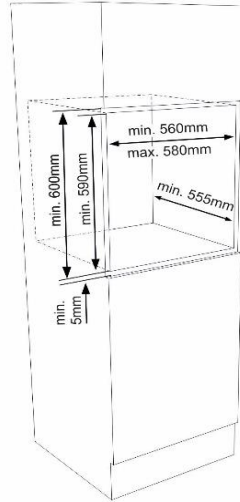

EBO XA3

Einbaubackofen autark

Energiemerkmale

Energieeffizienzklasse	A
Stromverbrauch Backofen	0,78 kWh
Stromversorgung Backofen	230/400 V 3N~
Anschlusswert Backofen	2,3 kWh

Allgemeine Spezifikation

Design	Edelstahl
Betriebsarten	3 Funktionen
Backofenvolumen	64 Liter
Beschichtung Garraum	Emaile
Einbaumaße (HxBxT)	600 x 600 x 580 mm

Abmessungen / Logistikdaten

Artikelnummer	10692869
EAN-Code	4024862082673
Ofenmaße (HxBxT) / Gewicht	595x595x550-570 mm / 35,0 kg
Kartonmaße (HxBxT) / Gewicht inkl. Gerät	640x680x630 mm / 37,7 kg
Verpackungseinheit	1 Stück
Palettenmenge	4 Stück
20 / 40 Fuß Container	81 Stück / 162 Stück
High Cube Container	216 / 189 Stück