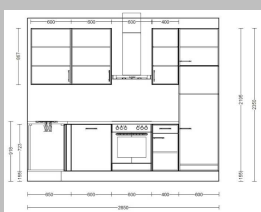

Wandansicht 2