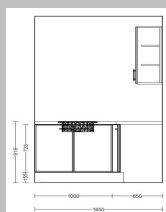

Wandansicht 1

Perspektive