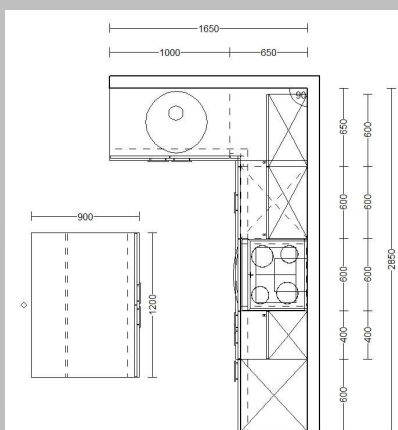

GÜTEZEICHEN

Grundriss