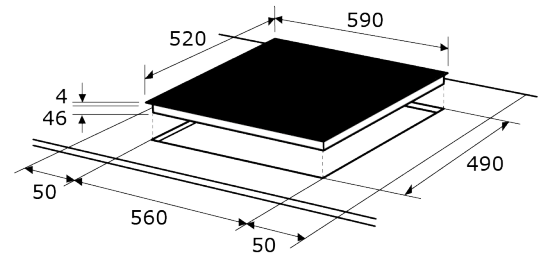

Warenmarke
Matchcode
Produktgruppe
Hauptfarbe
EAN Code
Artikelnummer

DALBACH
KFA60-01
Glaskeramik-Kochfeld
Schwarz
4016572411645
854934100

Elektrischer Anschluß

Spannung / Frequenz 380-415 V~ / 50-60 Hz
Schutzklasse I
Leistungsaufnahme Kochfeld 6000 W

Maße und Gewichte

Gerätemaß HxBxT 5,0 x 59,0 x 52,0 cm
Verpackungsmaß HxBxT 9,5 x 65,0 x 60,5 cm
Ausschnittsmaß BxT 56,0 x 49,0 cm
Gerätgewicht brutto/netto 8,4 / 7,5 kg

Zubehör und Ausstattung

Art der Steuerung Touch-Control
Kindersicherung Ja
Restwärmeanzeige Ja
Überhitzungsschutz Ja
Sicherheitsabschaltung Ja
Funktionen Ankochautomatik
Leistungsstufen 9
Automatische Abschaltung Ja
Rahmentyp Rahmenlos

Kochzonen

Anzahl der Kochstellen 4
Heiztechnik Strahlungskochzonen
Ø Kochzone I - VL 19.0 cm
Ø Kochzone II - VR 15.0 cm
Ø Kochzone III - HL 15.0 cm
Ø Kochzone IV - HR 19.0 cm
Leistung Kochzone I - VL 1.8 kW
Leistung Kochzone II - VR 1.2 kW
Leistung Kochzone III - HL 1.2 kW
Leistung Kochzone IV - HR 1.8 kW
Energieverbrauch Kochzone I - VL 183,9 Wh/kg
Energieverbrauch Kochzone II - VL 173,8 Wh/kg
Energieverbrauch Kochzone III - HL 173,8 Wh/kg
Energieverbrauch Kochzone IV - HR 191,3 Wh/kg