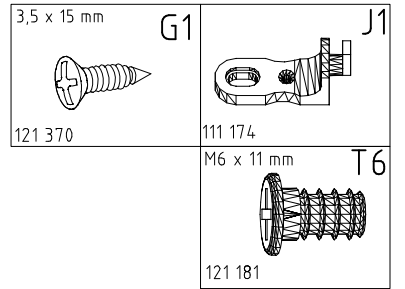

8

9

10

980878

15.07.13 / 13.01.15

01 15

7/12