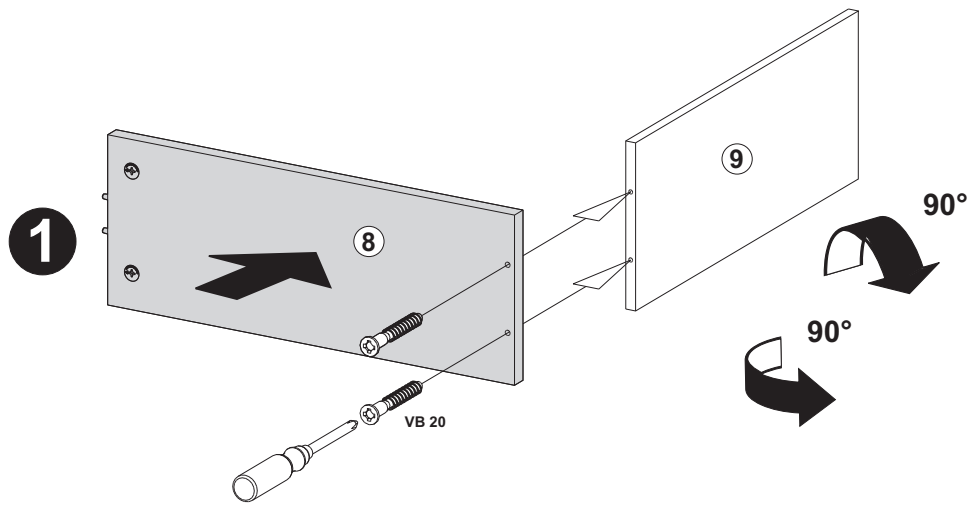

C

D

E

F

5,0x38
2 x
VB20

Light
Strip
Cable
ZB1

G

M4x8
2 x SG1