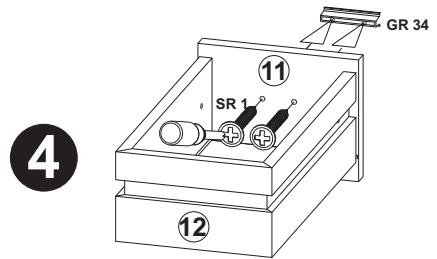

Potrzebne są:
 Potřebujete:
 Potrebujete:
 Szükséges eszközök:
 На Вас са Ви нужны:
 Ihtiyaciniz:
 U hebt nodig:
 Trebate:

<120

A

B

3,5x25
2 x SR1

1 x GR34

5,0x35
16 x VB4

ZB1
Light Cable Clips

C

D

E

F

5,0x38
2 x
VB20

Light
Strip
Cable
ZB1

G

M4x8
2 x SG1