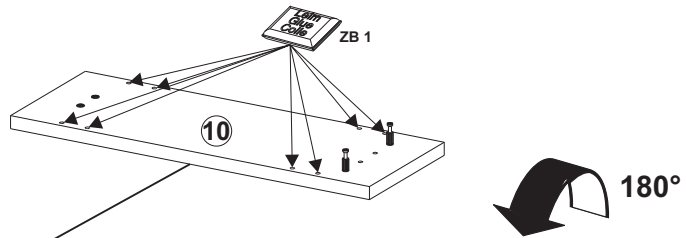

C

D

E

F

5,0x38
2 x
VB20

Light
Strip
Cable
ZB1

G

M4x8
2 x SG1