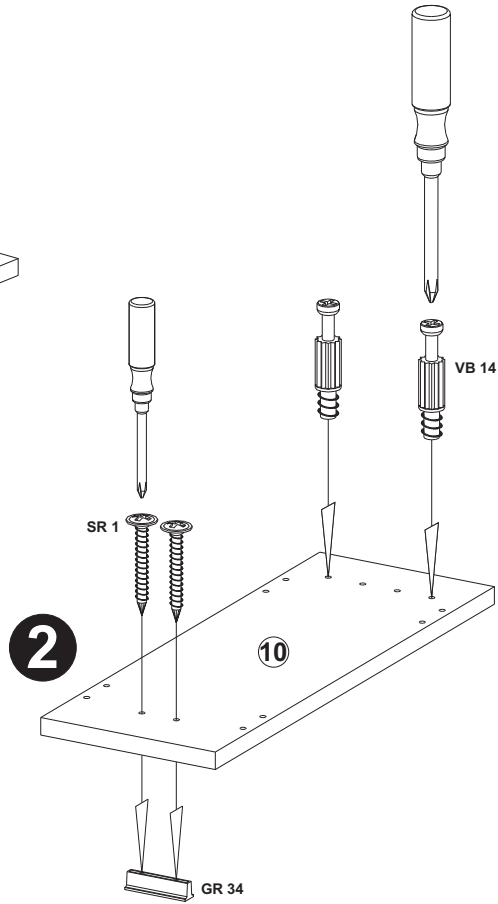

Potrzebne są:
 Potřebujete:
 Potrebujete:
 Szükséges eszközök:
 На Вас са Ви нужны:
 Ihtiyaciniz:
 U hebt nodig:
 Trebate:

<120

A

B

3,5x25
2 x SR1

1 x GR34

5,0x35
16 x VB4

ZB1
Light Cable Clips

C

D

E

F

5,0x38
2 x
VB20

Light
Strip
Cable
ZB1

G

M4x8
2 x SG1