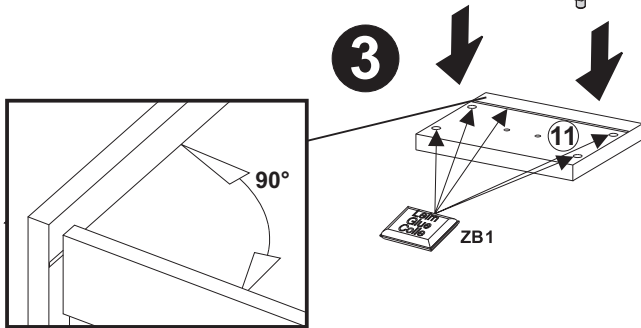

C

D

E

F

5,0x38
2 x
VB20

Light
Strip
Cable
ZB1

G

M4x8
2 x SG1