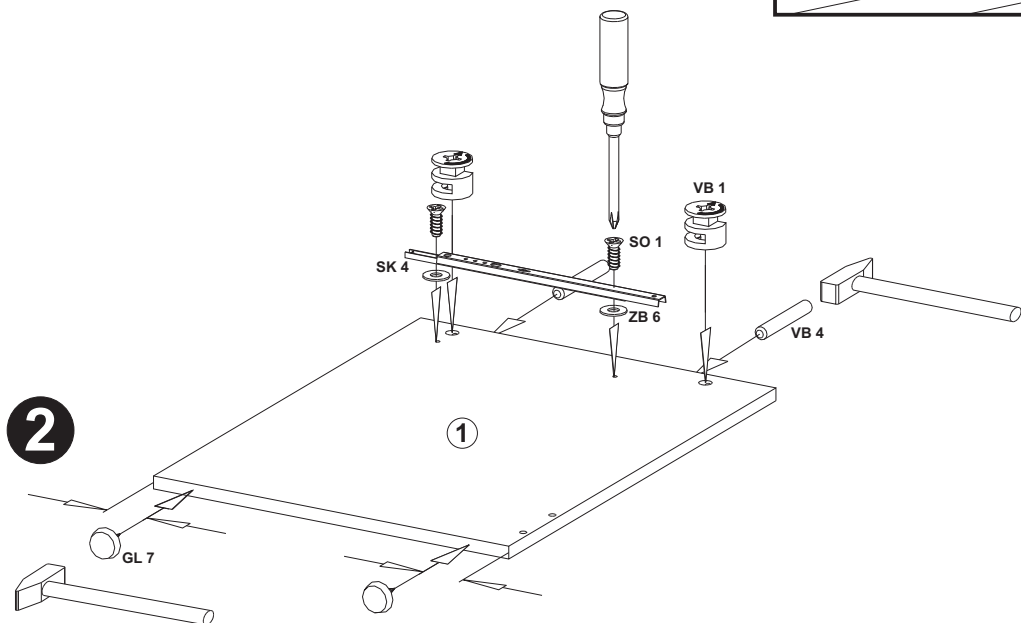

Potrzebne są:
 Potřebujete:
 Potrebujete:
 Szükséges eszközök:
 На Вас са Ви нужны:
 Ihtiyaciniz:
 U hebt nodig:
 Trebate:

<120

A

B

3,5x25
2 x SR1

1 x GR34

5,0x35
16 x VB4

ZB1
Light Cable Clips

C

D

E

F

5,0x38
2 x
VB20

Light
Strip
Cable
ZB1

G

M4x8
2 x SG1