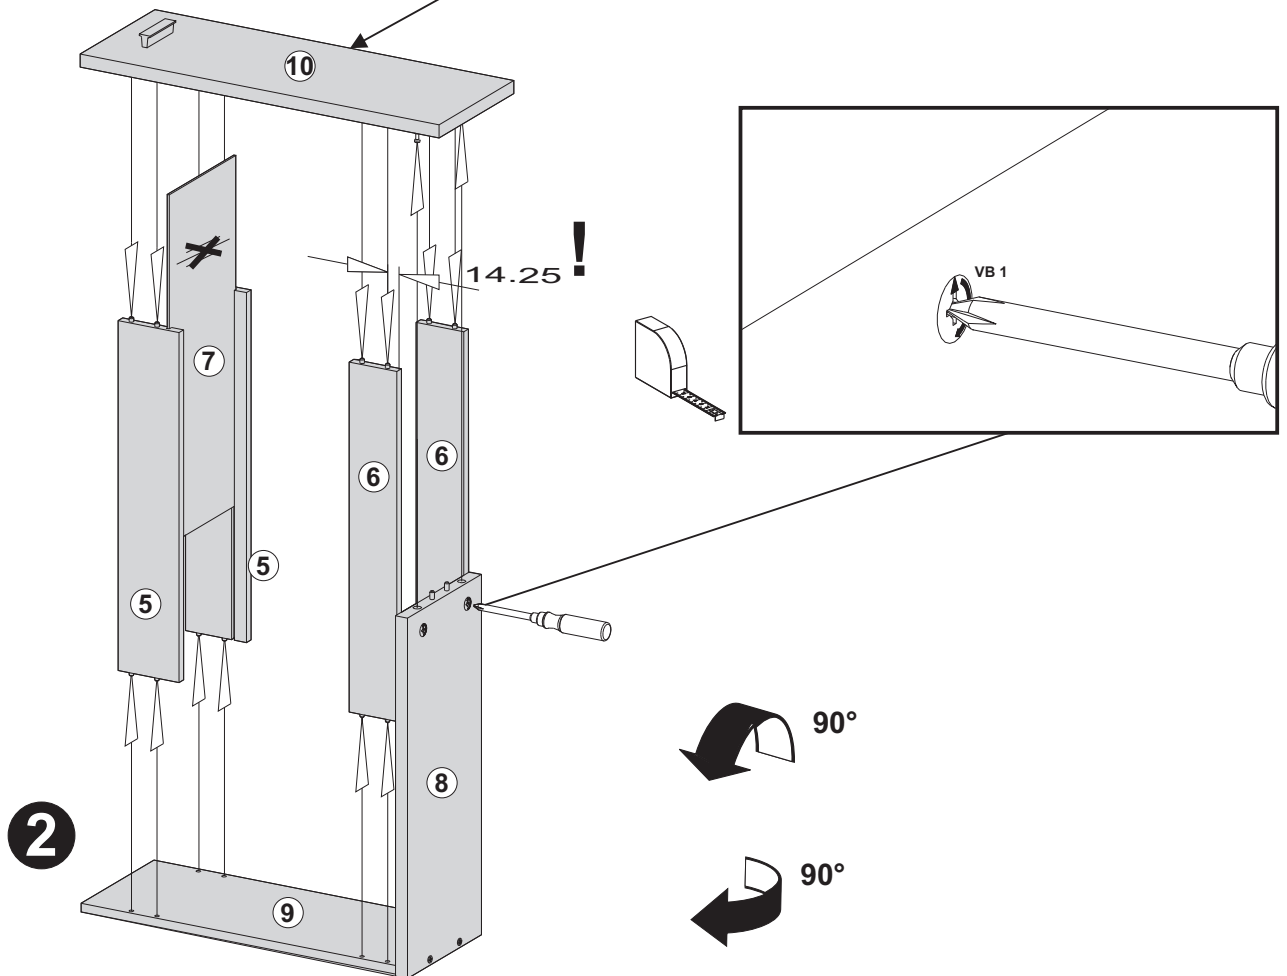

C

D

E

F

5,0x38
2 x
VB20

Light
Strip
Cable
ZB1

G

M4x8
2 x SG1