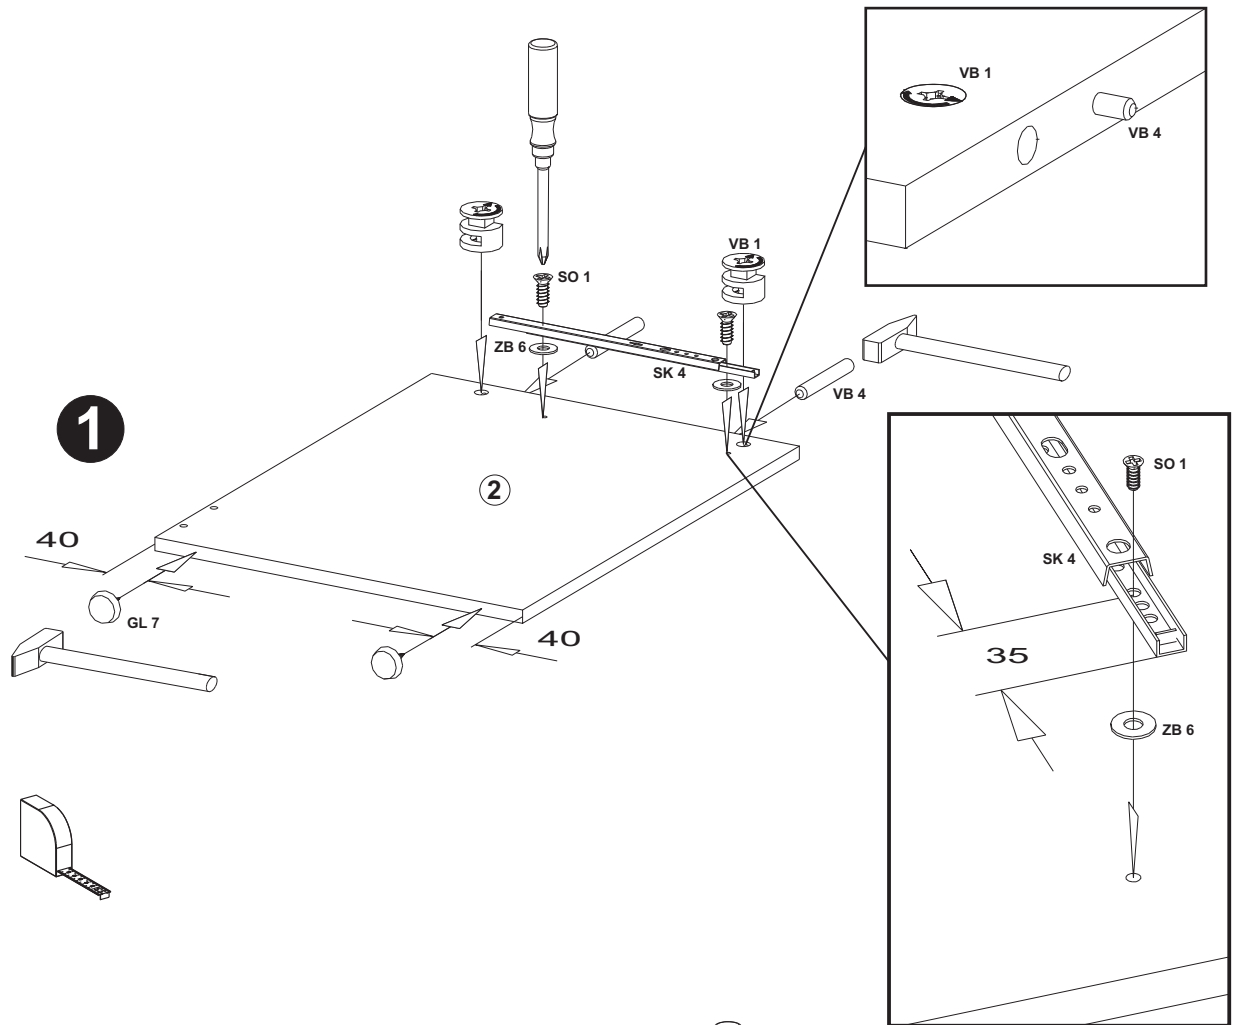

Potrzebne są:
 Potřebujete:
 Potrebujete:
 Szükséges eszközök:
 На Вас са Ви нужны:
 Ihtiyaciniz:
 U hebt nodig:
 Trebate:

<120

A

B

3,5x25
2 x SR1

1 x GR34

5,0x35
16 x VB4

ZB1
Light Cable Clips

C

D

E

F

5,0x38
2 x
VB20

Light
Strip
Cable
ZB1

G

M4x8
2 x SG1