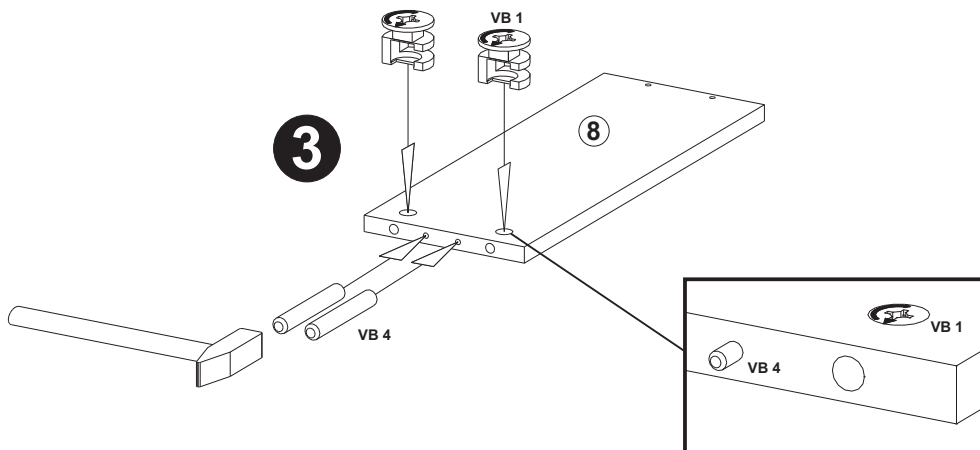

Potrzebne są:
 Potřebujete:
 Potrebujete:
 Szükséges eszközök:
 На Вас са Ви нужны:
 Ihtiyaciniz:
 U hebt nodig:
 Trebate:

<120

A

B

3,5x25
2 x SR1

1 x GR34

5,0x35
16 x VB4

ZB1
Light Cable Clips

C

D

E

F

5,0x38
2 x
VB20

Light
Strip
Cable
ZB1

G

M4x8
2 x SG1