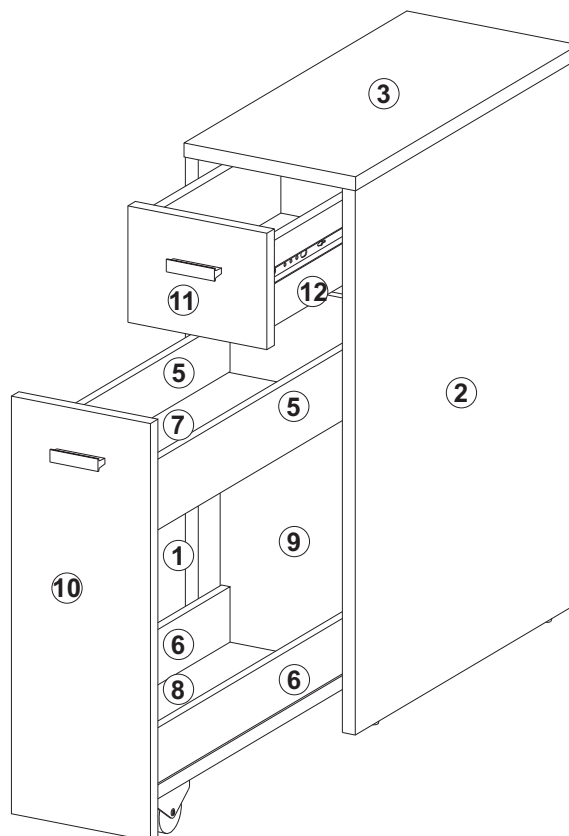

Beschläge / fittings / Ferrures pour meubles / Herrajes / Guarnizioni / Железные оправы для мебели / Okucia / Kování / Kovanie / Vasalások / обков / Parçaları / okovje / Hang- en sluitwerk / helat / Obloge

6 x VB1	5,0x35 22 x VB4	6 x VB14
6 x SP1	2 x AK3	4 x GL7
280 2 x SK4	6,2x10,5 4 x SO1	M4x8 2 x SG1
7,0x50 4 x VB3	1 x W2	4 x ZB6
1 x ZB1	4 x AK1	3 x GL22
3,5x25 4 x SR1	2 x GR34	
5,0x38 2 x VB20