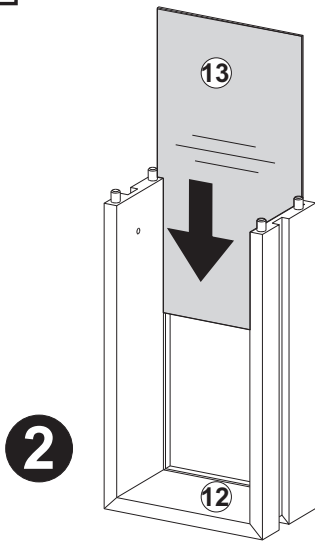

Potrzebne są:
 Potřebujete:
 Potrebujete:
 Szükséges eszközök:
 На Вас са Ви нужны:
 Ihtiyaciniz:
 U hebt nodig:
 Trebate:

<120

A

B

3,5x25
2 x SR1

1 x GR34

5,0x35
16 x VB4

ZB1
Light Cable Clips

C

D

E

F

5,0x38
2 x
VB20

Light
Strip
Cable
ZB1

G

M4x8
2 x SG1