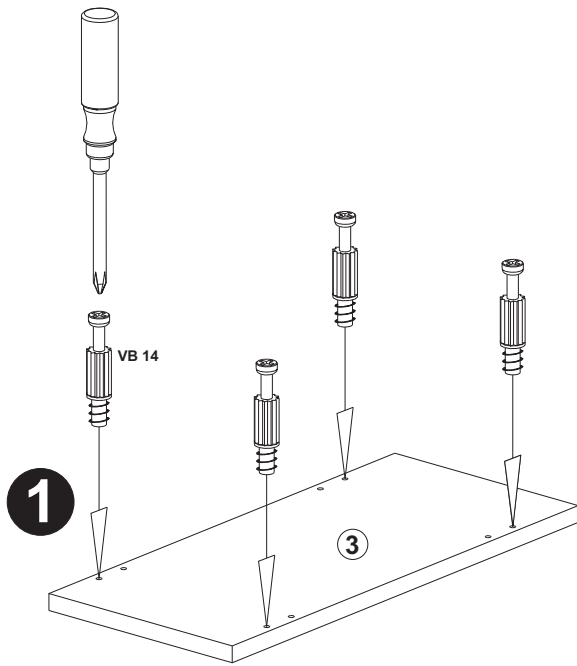

Potrzebne są:
 Potřebujete:
 Potrebujete:
 Szükséges eszközök:
 На Вас са Ви нужны:
 Ihtiyaciniz:
 U hebt nodig:
 Trebate:

<120

A

B

3,5x25
2 x SR1

1 x GR34

5,0x35
16 x VB4

ZB1
Light Cable Clips

C

D

E

F

5,0x38
2 x
VB20

Light
Strip
Cable
ZB1

G

M4x8
2 x SG1