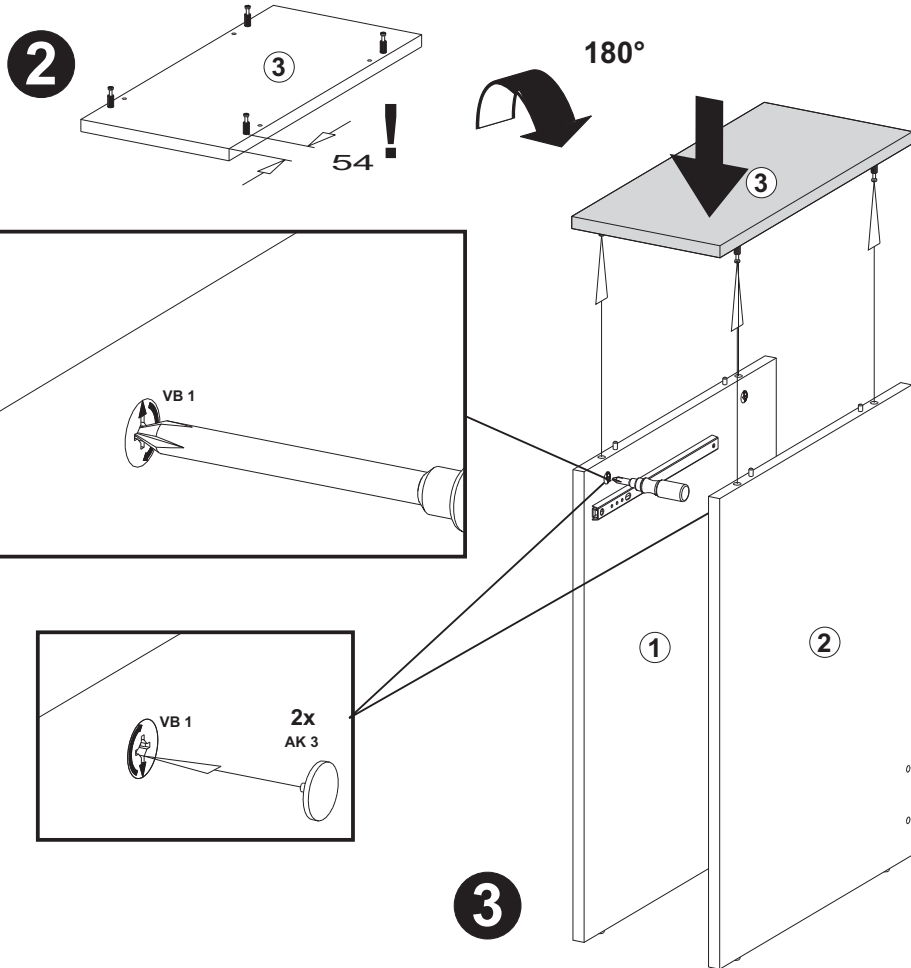

Potrzebne są:
 Potřebujete:
 Potrebujete:
 Szükséges eszközök:
 На Вас са Ви нужны:
 Ihtiyaciniz:
 U hebt nodig:
 Trebate:

<120

A

B

3,5x25
2 x SR1

1 x GR34

5,0x35
16 x VB4

ZB1
Light Cable Clips

C

D

E

F

5,0x38
2 x
VB20

Light
Strip
Cable
ZB1

G

M4x8
2 x SG1