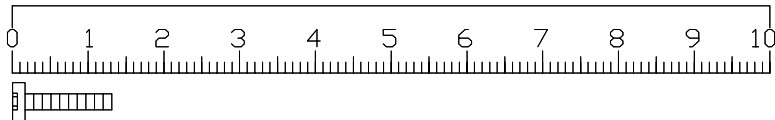

REALITY

IMPORT GMBH

Artikel Nr:R0604-87

Skizze

Personen

-Bitte prüfen Sie in regelmäßigen
Abständen den festen Sitz der Schrauben!

Teileliste

A 1X

B 1X

C 2X

D 2X

E 2X

Beschläge

REALITY

IMPORT GMBH

Aufbau

Aufbau