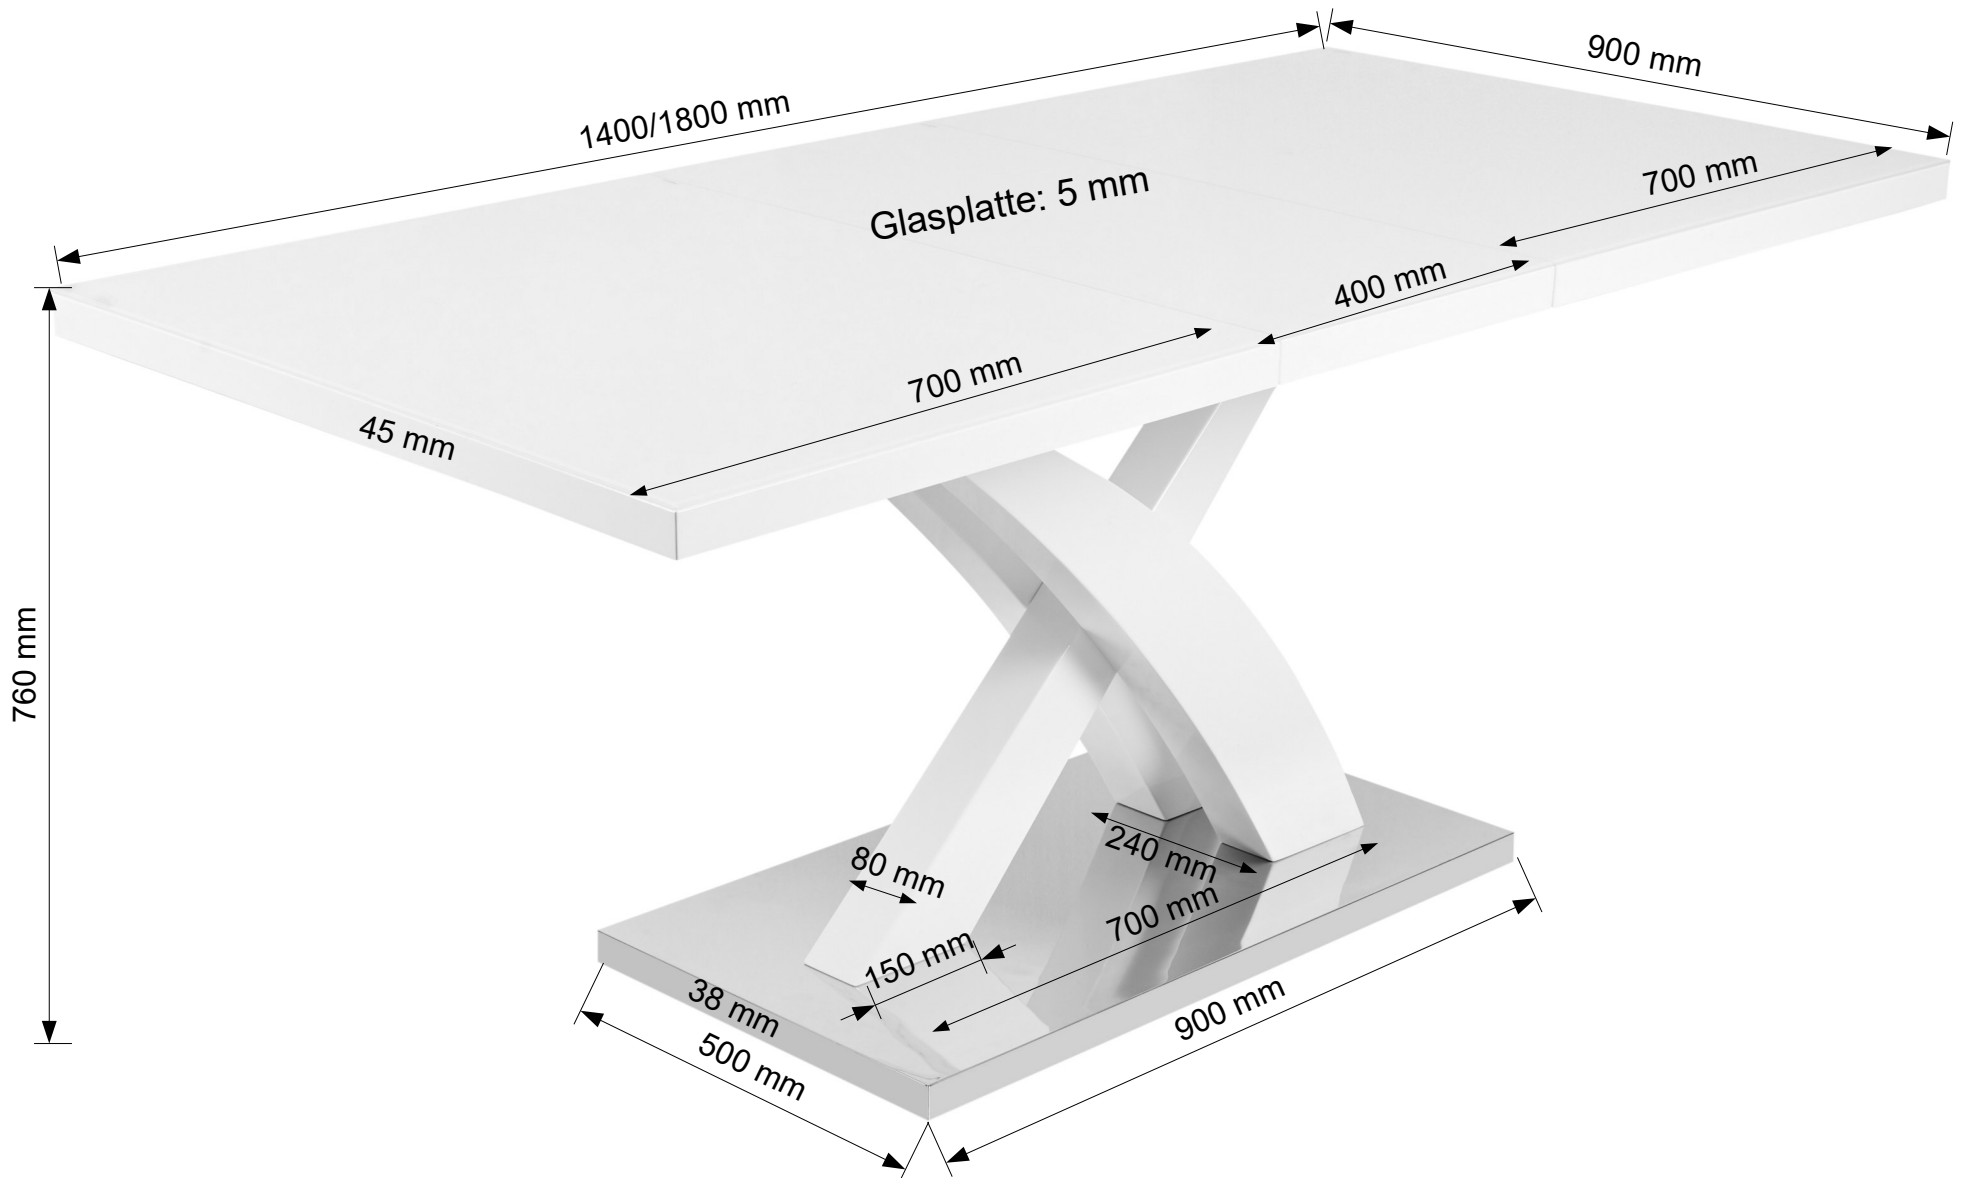

R4004-xx
„Matteo Pro“

Fußgleiter: 6 Stück

max.Belast. 50 kg

Gewicht: 68,4 kg