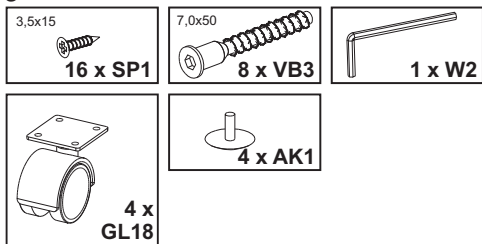

Montageanleitung
Assembly instructions
Instructions de montage
Instrucciones de montaje
Istruzioni per il montaggio
Инструкция для монтажа
Instrukcja montażu
Montážní návod
Návod na montáž
Szerelési utasítás
Инструкция за монтаж
Kurulum Talimatları
Navodilo za montažo
Montagehandleiding
A s e n n u s o h j e
Upute o montaži

TOM
Art.-Nr. 601-001

Beschläge / fittings / Ferrures pour meubles / Herrajes / Guarnizioni / Железные оправы для мебели / Okucia / Kování / Kovanie / Vasalások / обков / Parçaları / okovje / Hang- en sluitwerk / helat / Obloge