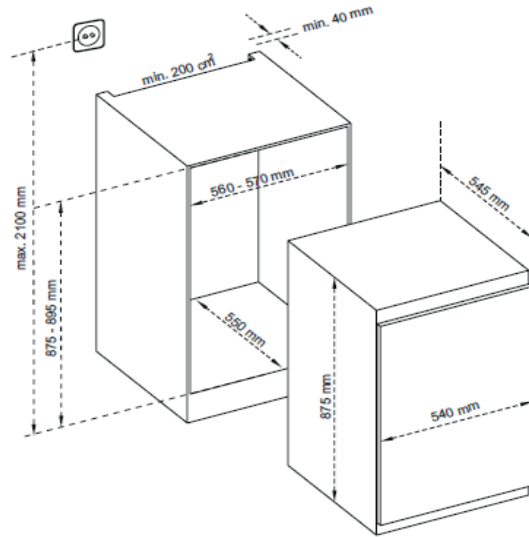

WR2200

Einbaukühlschrank mit Gefrierfach 88er-Nische - Schlepptür

Abbildung ähnlich

Energieklasse

F

LED

Innenraum
Beleuchtung

Energiemerkmale

Ausstattung

Display	-
Anzahl Abstellflächen	3
Abstellflächenart	Glas
Türablagen	3
Kühlart	statisch
Abtauautomatik (Kühlraum)	Ja
Gefrierfach	Ja / ****
Gefrierteil	-
Schubladen Kühlteil	1
Schubladen Gefrierteil	-
Innenbeleuchtung	Ja
Temperaturregelung	Ja

Sonstiges

1 Eierablage, 1 Eiswürfelschale

Allgemeine Spezifikation

Kategorie	7
Typ	Kühl-Gefriergerät
Nutzinhalt Kühlen brutto / netto	107 Liter / 104 Liter
Nutzinhalt Gefrieren brutto / netto	17 Liter / 17 Liter
Auslagertemperatur "sonstiger Fächer"	-
Nutzinhalt Gesamt brutto / netto	124 Liter / 121 Liter
Einbaugerät	Ja
Einbaumaße (HxBxT)	875-895 x 560-570 x 550 mm
Design	Coolline
Farbe	weiß
Türanschlag wechselbar	Ja
Höhenverstellbare Füße	Ja

Abmessungen / Logistikdaten

Artikelnummer	10764296
EAN-Code	4251003105971
Gerätemaße (HxBxT) / Gewicht	875x540x545mm / ca.30kg
Kartonmaße (HxBxT) / Gewicht inkl. Gerät	939x584x577mm / ca.33kg
Verpackungseinheit	1 Stück