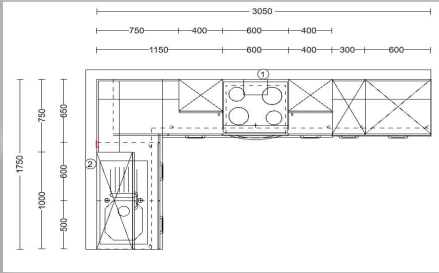

Grundriss

Wandansicht 1

Wandansicht 2

Perspektive

Online-Küche Artikel-Nr. 4611899.05

Enthaltene Möbelteile:

- L/R Unterschrank für Spüle 50cm
- L/R Unterschrank mit 1Tür/2Einlegeböden 60cm
- L/R Eck-Unterschrank mit Drehtablar 115x65cm
- Unterschrank für Einbauherd 60cm
- L/R Unterschrank mit 1SK/1Tür/1Einlegeboden 45cm
- L/R Highboard für Geschirr 2Türen/3Einlegeböden 30cm
- L/R Highboard für Kühlgerät 60cm
- Hängeschrank mit 2Klappen 100cm
- Regalboden 75cm
- Regalboden 75cm
- L/R Hängeschrank 40cm
- L/R Hängeschrank 40cm
- Regalboden 90cm
- Arbeitsplatte mit PLS-Kante 175x60x4cm
- Arbeitsplatte mit PLS-Kante 155x60x4cm
- Wangenboden für Highboard 90,2x58,5x1,6cm
- Sockelblende

Unsere Küchenfachberater unterstützen Sie gerne bei der Planung Ihrer neuen Traumküche.

Front:	112 Cappuccino
Korpus:	830 Grafit
Griff:	Metallgriff- 762
APL:	117 Hunton Eiche NB
Sockel:	830 Grafit
Maß:	175x305cm