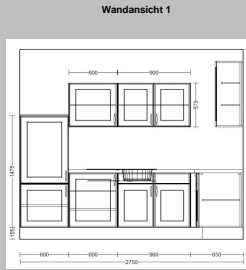

GÜTEZEICHEN
dg-m-möbel.de
H20160168
Möbel

Perspektive

Online-Küche Artikel-Nr. 4573032-06/07

Enthaltene Möbelteile:

- L/R Wangenboden für Highboard 60x58,5x1,6mm
- L/R Highboard für Kühlgerät 2Türen/1Einlegeboden 60cm
- L/R Türfront für Geschirrspüler 60cm
- L/R Unterschrank für Spüle 90cm
- L/R Unterschranke-Eckpassleiste 65x65cm
- L/R Unterschrank mit 2SK/2Türen/1Einlegeboden 90cm
- L/R Unterschrank für Einbauherd 60cm
- L/R Unterschrank mit 2SK/2Türen/1Einlegeboden 90cm
- L/R Hängeschrank mit 1Glas-Tür/1Einlegeboden 60cm
- L/R Hängeschrank mit 2Glas-Türen/1Einlegeboden 90cm
- L/R Hängeschrank mit 2Türen/2Einlegeböden 90cm
- L/R Hängeschrank mit 2Türen/1Einlegeboden 90cm
- L/R Unterschrank mit 2SK/2Türen/1Einlegeboden 120cm
- R/L Vitrinen-Unterschrank 2Türen/2Einlegeböden 60cm
- R/L Vitrinen-Unterschrank 2Türen/2Einlegeböden 60cm
- Rückwandverkleidung 1,6x120x104cm
- Montagezubehör Rückwandverkleidung
- Arbeitsplatte mit PLS-Kante 215x60x4cm
- Arbeitsplatte mit PLS-Kante 245x60x4cm
- Arbeitsplatte mit PLS-Kante 120x60x4cm
- PLS-Kantenbelegung PLS60 120cm
- Edelstahl-Einbauspüle
- Sockelblende

Enthaltene Elektrogeräte

- EHABASICXA31 Techwood-Einbauherd EEK:A
- GK601 Techwood Ceranfeld
- 6091H PKM Dunstesse EEK:B
- VEKS2135 Techwood-Kühlgerät EEK: F
- VES46056 Techwood-Geschirrspüler EEK:E

ohne Armatur /Rückwand/Deko Alle Küchen auch seitenverkehrt bestellbar.

Unsere Küchenfachberater unterstützen Sie gerne bei der Planung Ihrer neuen Traumküche.

Front:	938 Taubenblau
Korpus:	850 Havanna Eiche NB
Griff:	746 Metallbügel
APL:	673 Havanna Eiche NB
Sockel:	850 Havanna Eiche NB
Maß:	275*305+120cm