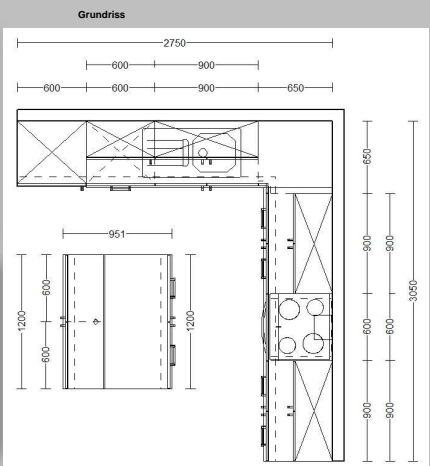

GÜTEZEICHEN
dg-m-möbel.de
H20160168
Möbel

Perspektive

Online-Küche Artikel-Nr. 4573032-06/07

Enthaltene Möbelteile:

- L/R Wangenboden für Highboard 60x58,5x1,6mm
- L/R Highboard für Kühlgerät 2Türen/1Einlegeboden 60cm
- L/R Türfront für Geschirrspüler 60cm
- L/R Unterschrank für Spüle 90cm
- L/R Unterschranke-Eckpassleiste 65x65cm
- L/R Unterschrank mit 2SK/2Türen/1Einlegeboden 90cm
- L/R Unterschrank für Einbauherd 60cm
- L/R Unterschrank mit 2SK/2Türen/1Einlegeboden 90cm
- L/R Hängeschrank mit 1Glas-Tür/1Einlegeboden 60cm
- L/R Hängeschrank mit 2Glas-Türen/1Einlegeboden 90cm
- L/R Hängeschrank mit 2Türen/2Einlegeböden 90cm
- L/R Hängeschrank mit 2Türen/1Einlegeboden 90cm
- L/R Unterschrank mit 2SK/2Türen/1Einlegeboden 120cm
- R/L Vitrinen-Unterschrank 2Türen/2Einlegeböden 60cm
- R/L Vitrinen-Unterschrank 2Türen/2Einlegeböden 60cm
- Rückwandverkleidung 1,6x120x104cm
- Montagezubehör Rückwandverkleidung
- Arbeitsplatte mit PLS-Kante 215x60x4cm
- Arbeitsplatte mit PLS-Kante 245x60x4cm
- Arbeitsplatte mit PLS-Kante 120x60x4cm
- PLS-Kantenbelegung PLS60 120cm
- Edelstahl-Einbauspüle
- Sockelblende

Enthaltene Elektrogeräte

- EHABASICXA31 Techwood-Einbauherd EEK:A
- GK601 Techwood Ceranfeld
- 6091H PKM Dunstesse EEK:B
- VEKS2135 Techwood-Kühlgerät EEK: F
- VES46056 Techwood-Geschirrspüler EEK:E

ohne Armatur /Rückwand/Deko Alle Küchen auch seitenverkehrt bestellbar.

Unsere Küchenfachberater unterstützen Sie gerne bei der Planung Ihrer neuen Traumküche.

Front:	938 Taubenblau
Korpus:	850 Havanna Eiche NB
Griff:	746 Metallbügel
APL:	673 Havanna Eiche NB
Sockel:	850 Havanna Eiche NB
Maß:	275*305+120cm