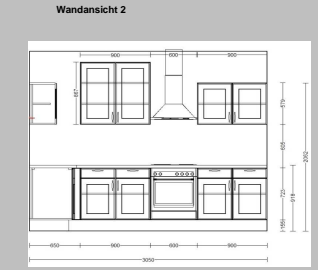

GÜTEZEICHEN
dg-m-möbel.de
H20160168
Möbel

Perspektive

Online-Küche Artikel-Nr. 4573032-06/07

Enthaltene Möbelteile:

- L/R Wangenboden für Highboard 60x58,5x1,6mm
- L/R Highboard für Kühlgerät 2Türen/1Einlegeboden 60cm
- L/R Türfront für Geschirrspüler 60cm
- L/R Unterschrank für Spüle 90cm
- L/R Unterschranke-Eckpassleiste 65x65cm
- L/R Unterschrank mit 2SK/2Türen/1Einlegeboden 90cm
- L/R Unterschrank für Einbauherd 60cm
- L/R Unterschrank mit 2SK/2Türen/1Einlegeboden 90cm
- L/R Hängeschrank mit 1Glas-Tür/1Einlegeboden 60cm
- L/R Hängeschrank mit 2Glas-Türen/1Einlegeboden 90cm
- L/R Hängeschrank mit 2Türen/2Einlegeböden 90cm
- L/R Hängeschrank mit 2Türen/1Einlegeboden 90cm
- L/R Unterschrank mit 2SK/2Türen/1Einlegeboden 120cm
- R/L Vitrinen-Unterschrank 2Türen/2Einlegeböden 60cm
- R/L Vitrinen-Unterschrank 2Türen/2Einlegeböden 60cm
- Rückwandverkleidung 1,6x120x104cm
- Montagezubehör Rückwandverkleidung
- Arbeitsplatte mit PLS-Kante 215x60x4cm
- Arbeitsplatte mit PLS-Kante 245x60x4cm
- Arbeitsplatte mit PLS-Kante 120x60x4cm
- PLS-Kantenbelegung PLS60 120cm
- Edelstahl-Einbauspüle
- Sockelblende

Enthaltene Elektrogeräte

- EHABASICXA31 Techwood-Einbauherd EEK:A
- GK601 Techwood Ceranfeld
- 6091H PKM Dunstesse EEK:B
- VEKS2135 Techwood-Kühlgerät EEK: F
- VES46056 Techwood-Geschirrspüler EEK:E

ohne Armatur /Rückwand/Deko Alle Küchen auch seitenverkehrt bestellbar.

Unsere Küchenfachberater unterstützen Sie gerne bei der Planung Ihrer neuen Traumküche.

Front:	938 Taubenblau
Korpus:	850 Havanna Eiche NB
Griff:	746 Metallbügel
APL:	673 Havanna Eiche NB
Sockel:	850 Havanna Eiche NB
Maß:	275*305+120cm