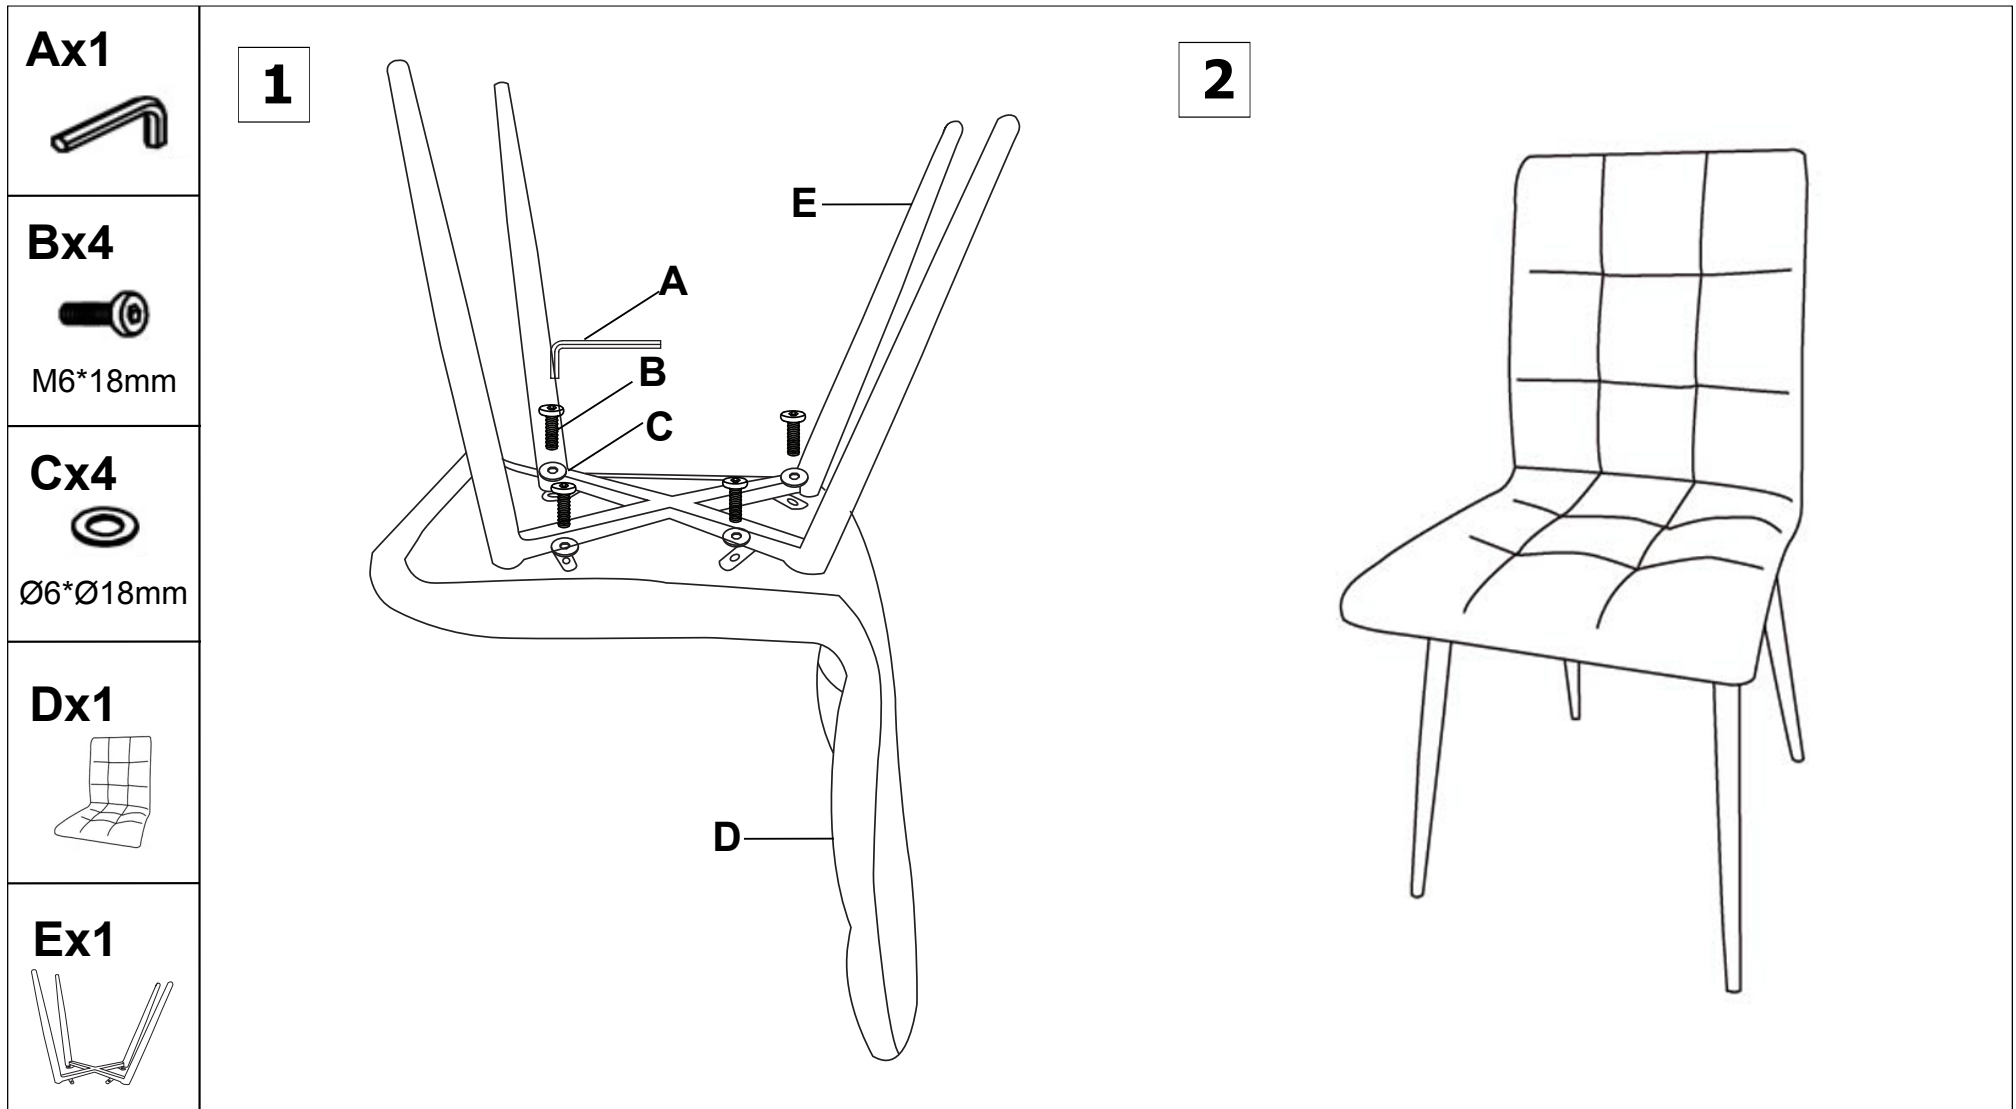

Bedienungsanleitung

DE / Gewebe (100% Polyester)/ Metall
GB / Fabric (100% Polyester) / Metal

Pflegehinweise:

- Halten Sie Ihr Möbelstück von direkter Sonneneinstrahlung fern.
- Benutzen Sie zum Reinigen ein feuchtes Tuch oder einen Schwamm oder wischen Sie trocken mit einem fusenfreien Baumwolltuch.