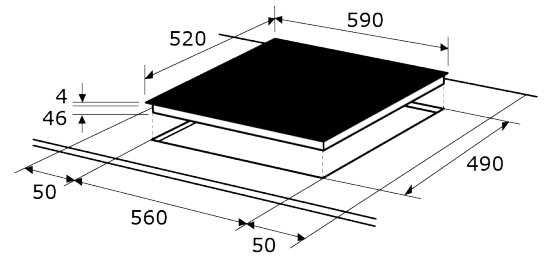

Bedienung
Bedienung mit Touch-Control

Ankochautomatik
Mehr Leistung beim Ankochen

Rahmenlos
Aufgrund des fehlenden Rahmens ist ein flächenbündiger Einbau möglich.

Glaskeramik

Touch Control

Kindersicherung

Warenmarke
Matchcode
Produktgruppe
Hauptfarbe
EAN Code
Artikelnummer

DALBACH
KFA60-01
Glaskeramik-Kochfeld
Schwarz
4016572411645
854934100

Elektrischer Anschluß

Spannung / Frequenz 380-415 V~ / 50-60 Hz
Schutzklasse I
Leistungsaufnahme Kochfeld 6000 W

Maße und Gewichte

Gerätemaß HxBxT 5,0 x 59,0 x 52,0 cm
Verpackungsmaß HxBxT 9,5 x 65,0 x 60,5 cm
Ausschnittsmaß BxT 56,0 x 49,0 cm
Gerätgewicht brutto/netto 8,4 / 7,5 kg

Kochzonen

Anzahl der Kochstellen 4
Heiztechnik Strahlungskochzonen
Ø Kochzone I - VL 19.0 cm
Ø Kochzone II - VR 15.0 cm
Ø Kochzone III - HL 15.0 cm
Ø Kochzone IV - HR 19.0 cm
Leistung Kochzone I - VL 1.8 kW
Leistung Kochzone II - VR 1.2 kW
Leistung Kochzone III - HL 1.2 kW
Leistung Kochzone IV - HR 1.8 kW
Energieverbrauch Kochzone I - VL 183,9 Wh/kg
Energieverbrauch Kochzone II - VL 173,8 Wh/kg
Energieverbrauch Kochzone III - HL 173,8 Wh/kg
Energieverbrauch Kochzone IV - HR 191,3 Wh/kg