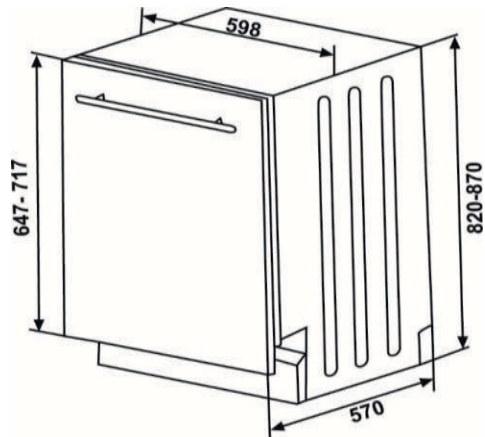

WG5400

Vollintegrierter Geschirrspüler, 60cm

Energieklasse

E

Abbildung ähnlich

Energiemerkmale

Energieeffizienzklasse	E
Energieverbrauch in kWh/Jahr ³	261 kWh
Energieverbrauch ¹ in kWh	0,937 kWh
Energieverbrauch ¹ pro 100 Zyklen	94 kWh
Wasserverbrauch in Liter/Jahr ²	3360 L
Wasserverbrauch pro Zyklus	12 L
Trocknungseffizienzklasse	[A] B C D E F G
Trocknungsleistungsindex	1,07
Programmdauer ¹	187 Minuten
Dauer des Eco Programms	3:25h
Luftschallemission / -klasse	49 dB(A) / C

Allgemeine Spezifikation

Nennkapazität in Standardgedecke ¹	13
Design	Rhea
Farbe Panel / Körbe	silber / grau
Spülbehälter Edelstahl rostfrei	Ja
Durchlauferhitzer	Ja
Überlauf- & Rücklaufschutz	Ja
Höhenverstellbar	+ 5 cm
Einbauhöhe	820-870x600x600 mm
Stromversorgung	AC 220-240V; 50Hz
Anschlusswert	1,9 kW

Spülprogramme: 4

Vorspülen, Eco (Standardprogramm), Super 50 min 65°, Intensiv 65°

Abmessungen/Logistikdaten

Artikelnummer	10764395
EAN-Code	4251003105964
Gerätemaße (HxBxT)/Gewicht	820x598x550 mm / 38 kg
Kartonmaße (HxBxT)/Gewicht inkl. Gerät	851x644x661 mm / 40 kg
Verpackungseinheit	1 Stück