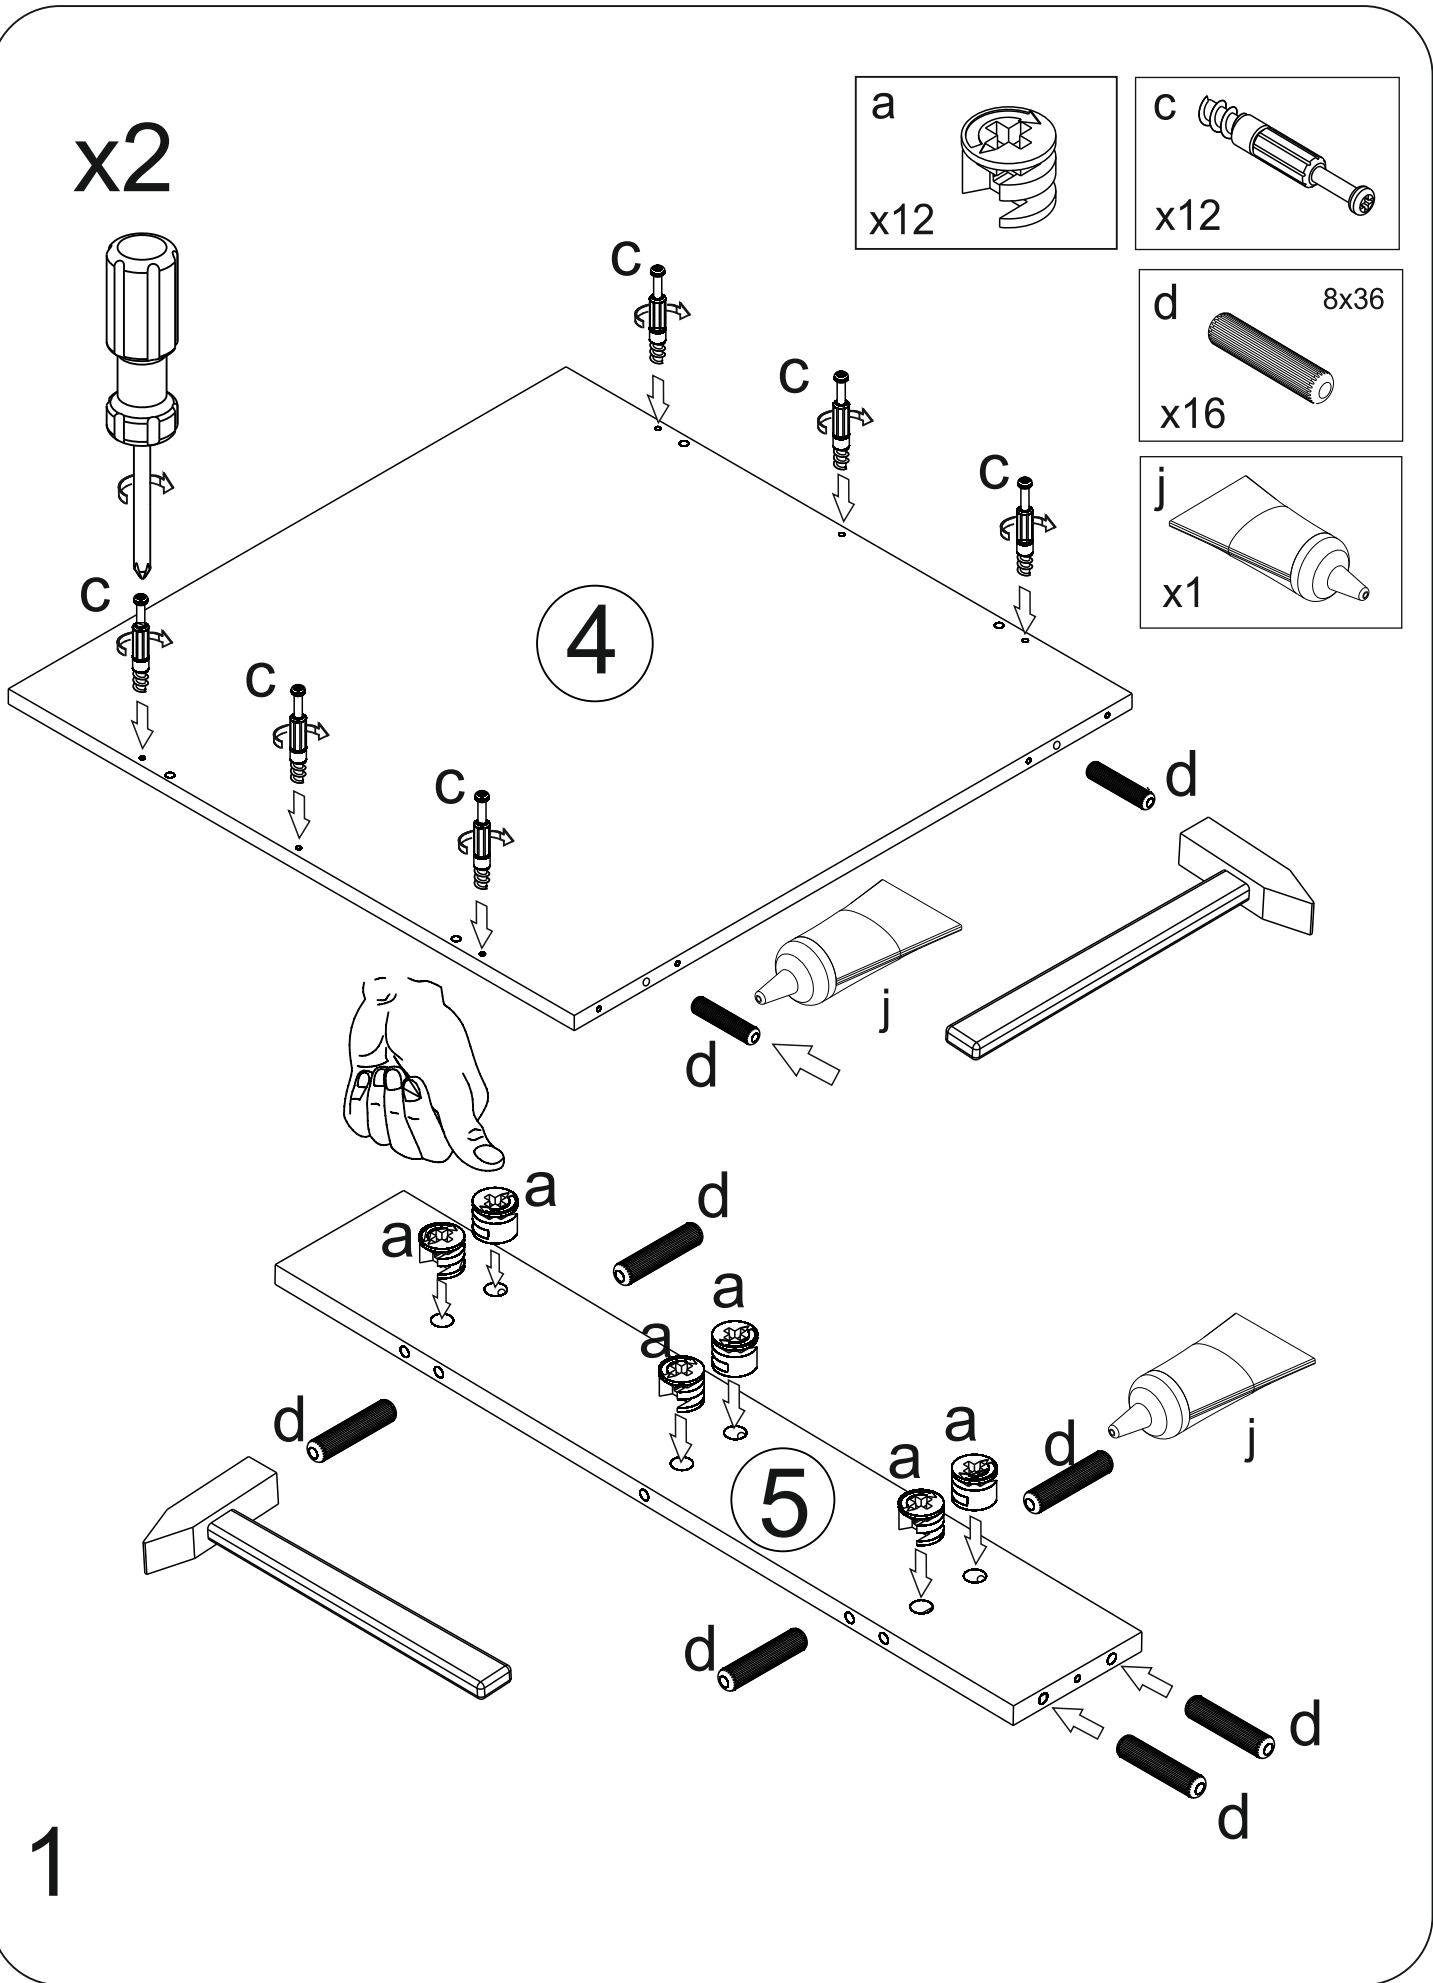

# 016/246 - 016/510

HELA Tische Möbel Vertriebs GmbH  
Scheidkamp 14  
D-32584 Löhne (05.2019)

I	1	x1
I	2	x1
I	3	x1
II	4	x2
II	5	x2
I	6	x2
II	7	x2

2

3

6

7

016/246 - 016/510