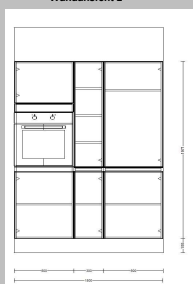

Wandansicht 2

Perspektive

Online-Küche Artikel-Nr. 4597851-00

Enthaltene Möbelteile:

- Unterschrank- Wange 1,6x59,8x94,2cm
- L/R Unterschrank für Spüle 60cm
- L/R Unterschrank mit 1Tür/2Einlegeböden 60cm
- R/L Unterschrank für Kochmulde 1Tür/1Einlegeboden 60cm
- R/L Unterschrank mit 1Tür/1Innenauszug 60cm
- Unterschrank- Wange 1,6x59,8x94,2cm
- L/R Hochschrank für Backofen 2Türen/1Einlegeboden 60cm
- Hochschrank mit 2Türen/4 Einlegeböden 30cm
- R/L Hochschrank für Kühlgerät 2Türen/1 Einlegeboden 60cm
- Hängeschrank-Wange 1,6x35x73,3cm
- L/R Hängeschrank mit 1Glastür 60cm
- L/R Hängeschrank mit 1Glastür 60cm
- R/L Hängeschrank 1Tür 60cm
- Hängeschrank-Wange 1,6x35x73,3cm
- Arbeitsplatte mit PLS-Kante 243,2x60x4cm
- Sockelblende

Enthaltene Elektrogeräte

- Techwood Backofen EEK:A
- Techwood autarkes Ceranfeld
- Amica Dunstesse EEK:D
- Techwood Kühlschrank
- Edelstahl-Einbauspüle

Unsere Küchenfachberater unterstützen Sie gerne bei der Planung Ihrer neuen Traumküche.

Front:

948 Lacklaminat Schwarz matt/ 946 Oregon Eiche NB

Korpus:

890 Oregon Eiche NB

Griff:

grifflos: 970 Griffmulde schwarz

APL:

688 Oregon Eiche NB

Sockel:

890 Oregon Eiche NB

Maß:

243+150cm