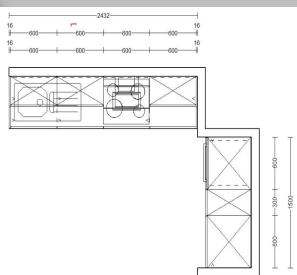

Grundriss

Wandansicht 1

Wandansicht 2

Perspektive

Online-Küche Artikel-Nr. 4597851-00

Enthaltene Möbelteile:

- Unterschrank- Wange 1,6x59,8x94,2cm
- L/R Unterschrank für Spüle 60cm
- L/R Unterschrank mit 1Tür/2Einlegeböden 60cm
- R/L Unterschrank für Kochmulde 1Tür/1Einlegeboden 60cm
- R/L Unterschrank mit 1Tür/1Innenauszug 60cm
- Unterschrank- Wange 1,6x59,8x94,2cm
- L/R Hochschrank für Backofen 2Türen/1Einlegeboden 60cm
- Hochschrank mit 2Türen/4 Einlegeböden 30cm
- R/L Hochschrank für Kühlgerät 2Türen/1 Einlegeboden 60cm
- Hängeschrank-Wange 1,6x35x73,3cm
- L/R Hängeschrank mit 1Glastür 60cm
- L/R Hängeschrank mit 1Glastür 60cm
- R/L Hängeschrank 1Tür 60cm
- Hängeschrank-Wange 1,6x35x73,3cm
- Arbeitsplatte mit PLS-Kante 243,2x60x4cm
- Sockelblende

Enthaltene Elektrogeräte

- Techwood Backofen EEK:A
- Techwood autarkes Ceranfeld
- Amica Dunstesse EEK:D
- Techwood Kühlschrank
- Edelstahl-Einbauspüle

Unsere Küchenfachberater unterstützen Sie gerne bei der Planung Ihrer neuen Traumküche.

Front:

948 Lacklaminat Schwarz matt/ 946 Oregon Eiche NB

Korpus:

890 Oregon Eiche NB

Griff:

grifflos: 970 Griffmulde schwarz

APL:

688 Oregon Eiche NB

Sockel:

890 Oregon Eiche NB

Maß:

243+150cm