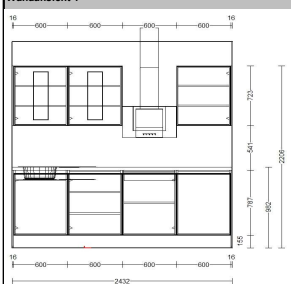

Wandansicht 1