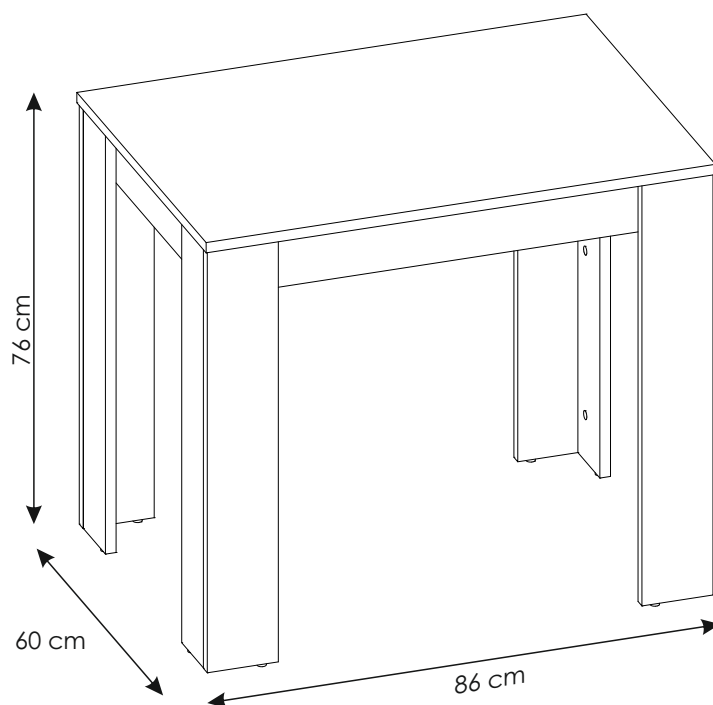

KASSEL xxx-433

HELA Tische Möbel Vertriebs GmbH
Scheidkamp 14
D – 32584 Löhne

KASSEL xxx-433

MM

<p>A1 8 x 35 mm x24</p> 	<p>E0 x8</p> 	<p>E1 15 x 12 mm x20</p> 
<p>F1 6 x 34 mm x20</p> 	<p>G1 7 x 50 mm x4</p> 	<p>I12 4 x 30 mm x16</p> 
<p>M x1</p> 	<p>N2 3,5 X 16 mm x24</p> 	<p>O2 x8</p> 
<p>S x1</p> 	<p>W5 x6</p> 	

KASSEL xxx-433

1	737	120	18	x2	1/1
2	737	102	18	x2	1/1
3	737	102	18	x2	1/1
4	737	120	18	x2	1/1
5	558	90	18	x2	1/1
6	781	90	18	x2	1/1
7	860	600	18	x1	1/1

1 ▶

- A1** 8 x 35 mm x6
- E1** 15 x 12 mm x8
- S** x1

2 ▶

- A1** 8 x 35 mm x6
- E1** 15 x 12 mm x8
- S** x1

5 ▶

x2

6 ▶

x2

7

8