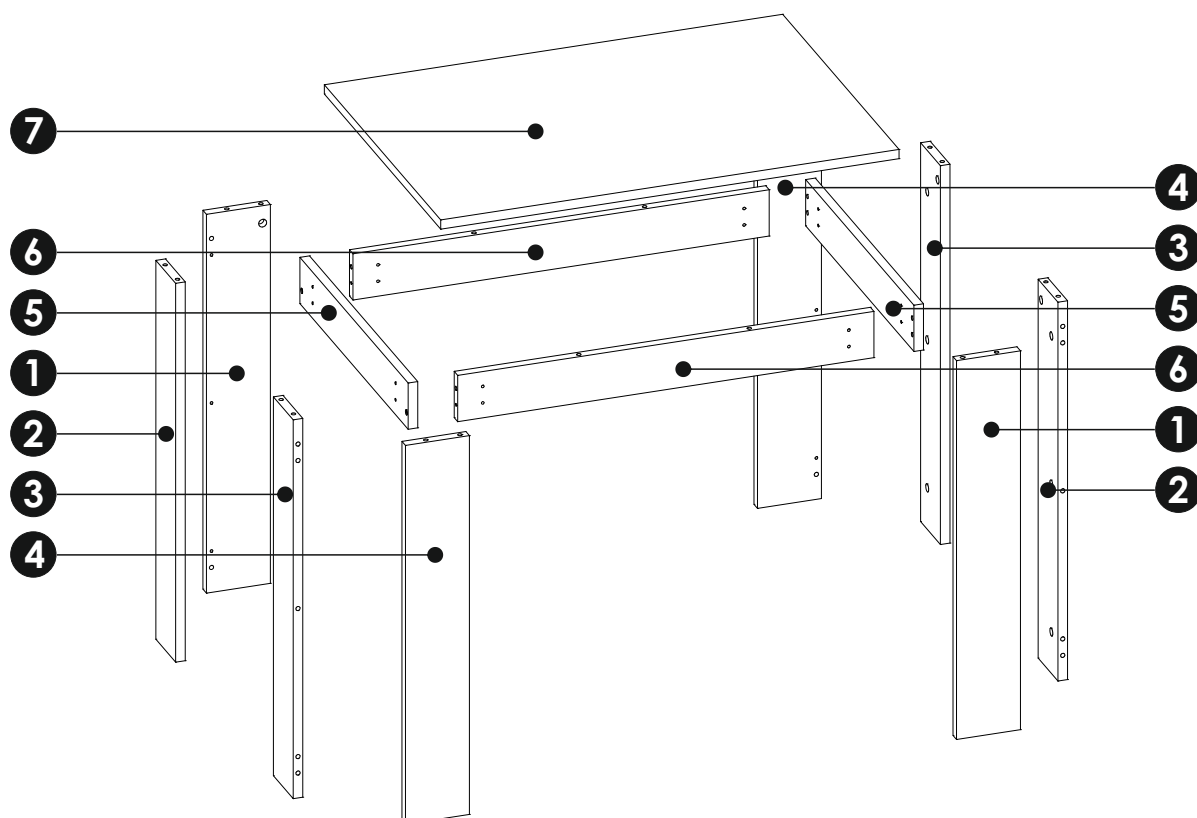

KASSEL xxx-433

HELA Tische Möbel Vertriebs GmbH
Scheidkamp 14
D – 32584 Löhne

KASSEL xxx-433

MM

<p>A1 8 x 35 mm x24</p> 	<p>E0 x8</p> 	<p>E1 15 x 12 mm x20</p> 
<p>F1 6 x 34 mm x20</p> 	<p>G1 7 x 50 mm x4</p> 	<p>I12 4 x 30 mm x16</p> 
<p>M x1</p> 	<p>N2 3,5 X 16 mm x24</p> 	<p>O2 x8</p> 
<p>S x1</p> 	<p>W5 x6</p> 	

KASSEL xxx-433

1	737	120	18	x2	1/1
2	737	102	18	x2	1/1
3	737	102	18	x2	1/1
4	737	120	18	x2	1/1
5	558	90	18	x2	1/1
6	781	90	18	x2	1/1
7	860	600	18	x1	1/1

1 ▶

- A1** 8 x 35 mm x6
- E1** 15 x 12 mm x8
- S** x1

2 ▶

- A1** 8 x 35 mm x6
- E1** 15 x 12 mm x8
- S** x1

5 ▶

x2

6 ▶

x2

7

8