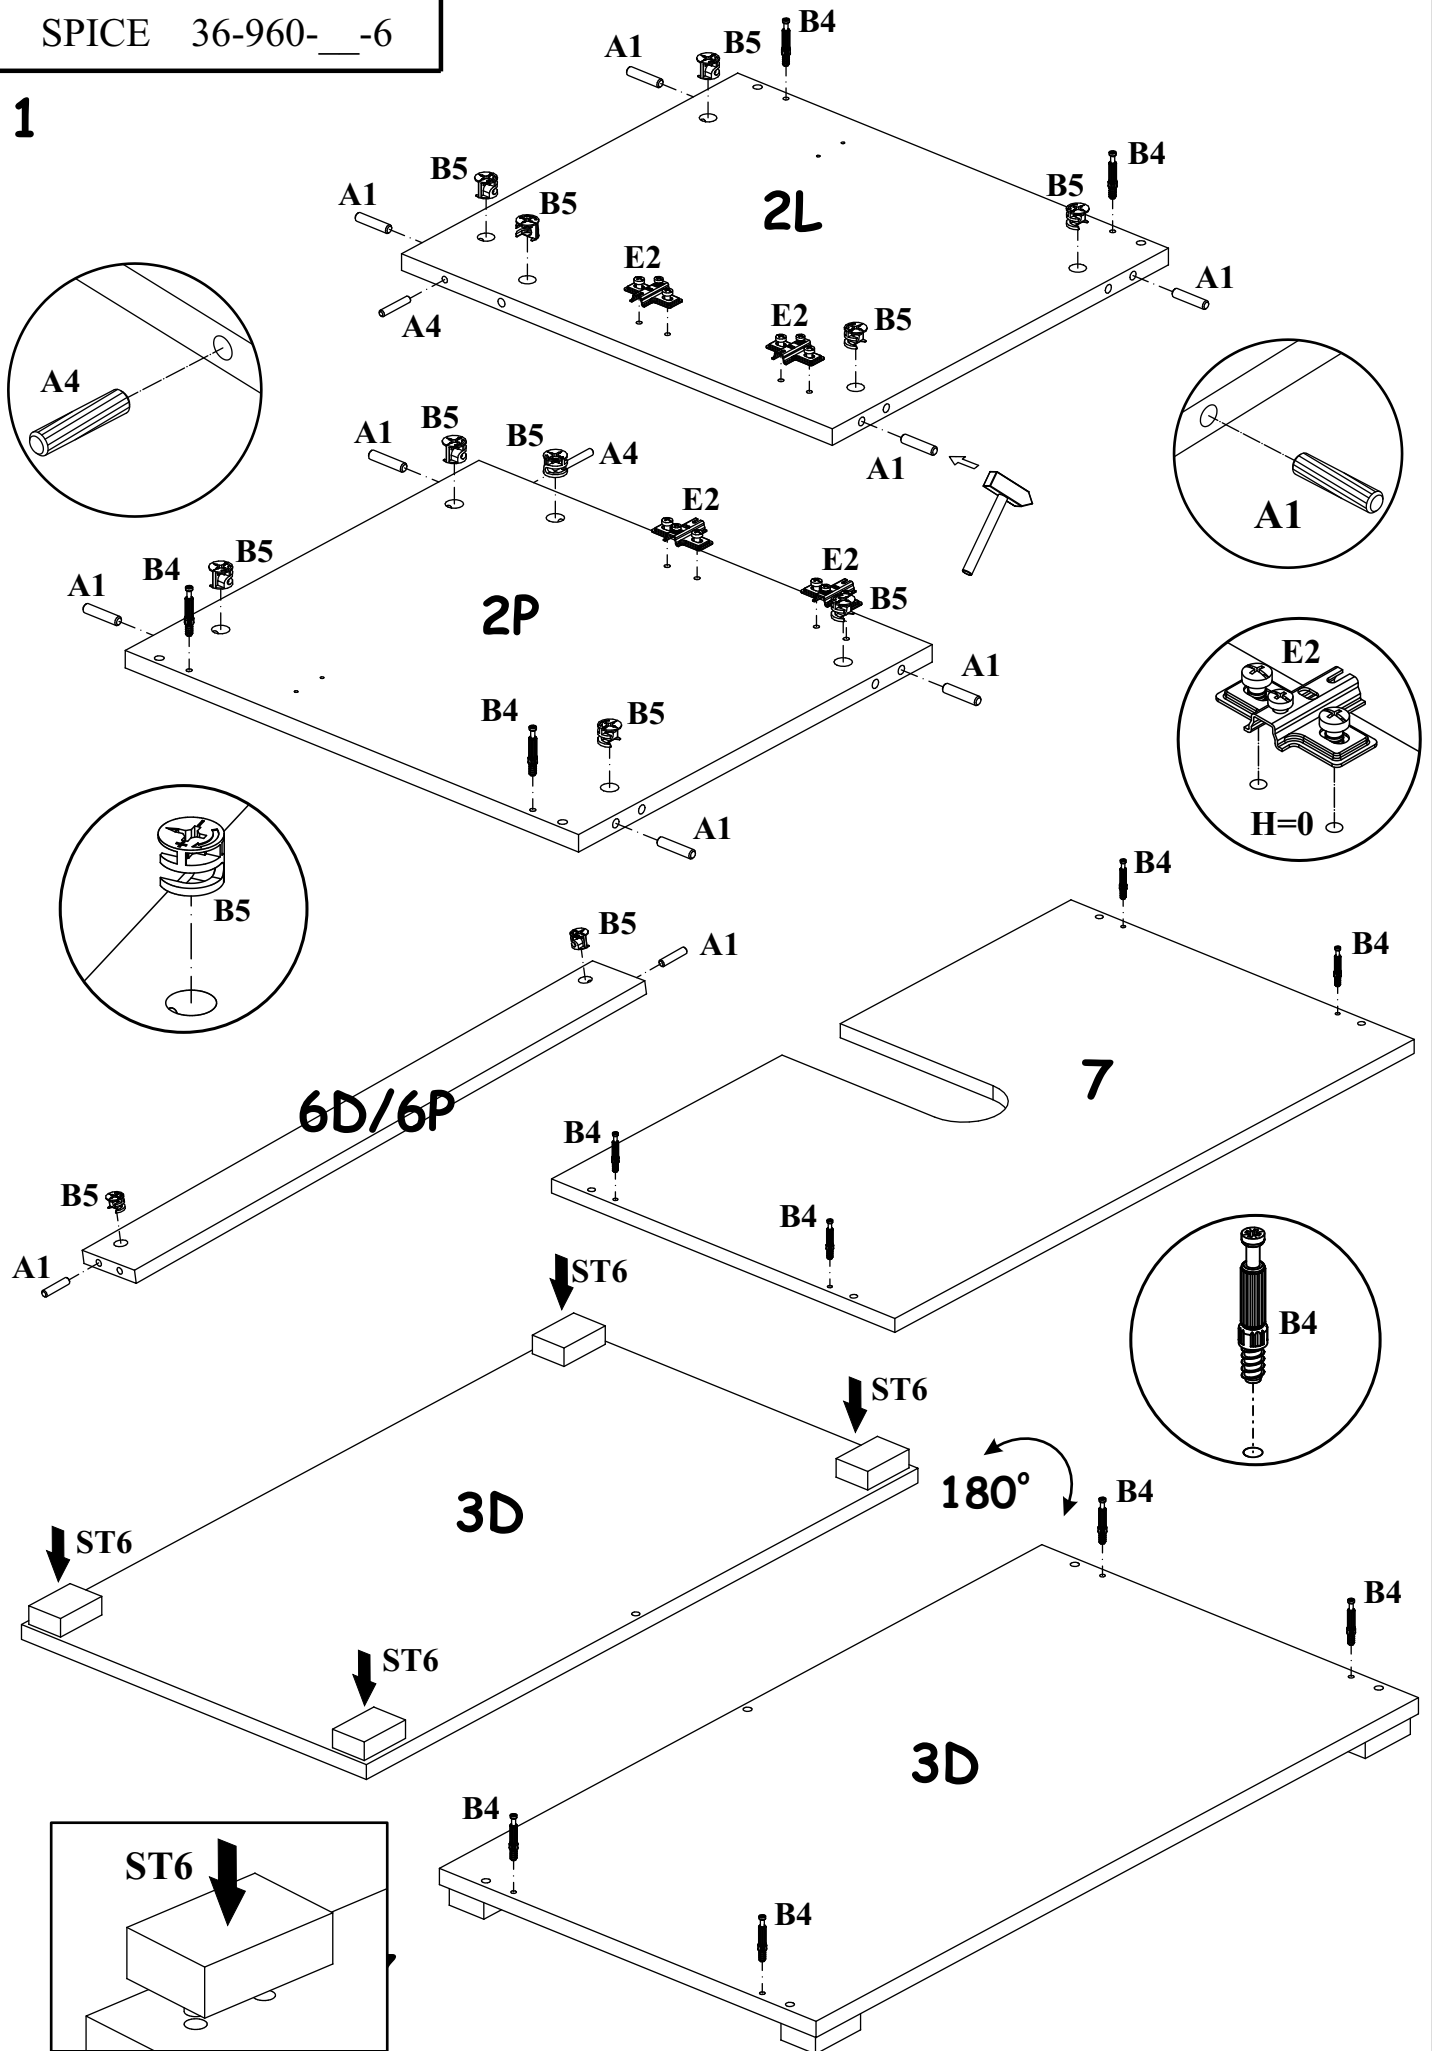

# SPICE 36-960-\_\_-6

Dieses Waschbecken ist nur als Beispiel zu verstehen

NO	Dim.		Col.-No	Qty
1L	396	336	1	1
1P	396	336	1	1
2L	486	436	1	1
2P	486	436	1	1
3D	802	436	1	1
6D	768	80	1	1
6G	768	80	1	1
6P	798	160	1	1
7	802	461	1	1

40 min

A1 X12  ø8x36	B4 X14 	G5 X14 	B5 X14  ø15x12	B11 X1  Ø7x50	G4 X1 
A4 X2  Ø6x36	E1 X4  H=0	E2 X4  H=0	UP14 X2  UPØ3,5x13	BL1 X1 	G2 X1 
ST6 X4 	D10 X12  USØ3,5x13	<del>ZX1 X1 </del>	<del>ZXP X1 </del>	KR1 X2 	L1 X2 

1

2

3

4

5

6