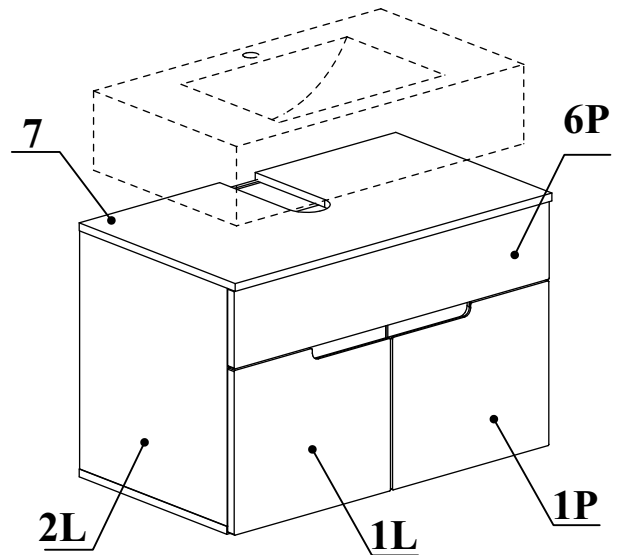

# SPICE 36-960-\_\_-6

Dieses Waschbecken ist nur als Beispiel zu verstehen

NO	Dim.		Col.-No	Qty
1L	396	336	1	1
1P	396	336	1	1
2L	486	436	1	1
2P	486	436	1	1
3D	802	436	1	1
6D	768	80	1	1
6G	768	80	1	1
6P	798	160	1	1
7	802	461	1	1

40 min

A1 X12  ø8x36	B4 X14 	G5 X14 	B5 X14  ø15x12	B11 X1  Ø7x50	G4 X1 
A4 X2  Ø6x36	E1 X4  H=0	E2 X4  H=0	UP14 X2  UPØ3,5x13	BL1 X1 	G2 X1 
ST6 X4 	D10 X12  USØ3,5x13	<del>ZX1 X1 </del>	<del>ZXP X1 </del>	KR1 X2 	L1 X2 