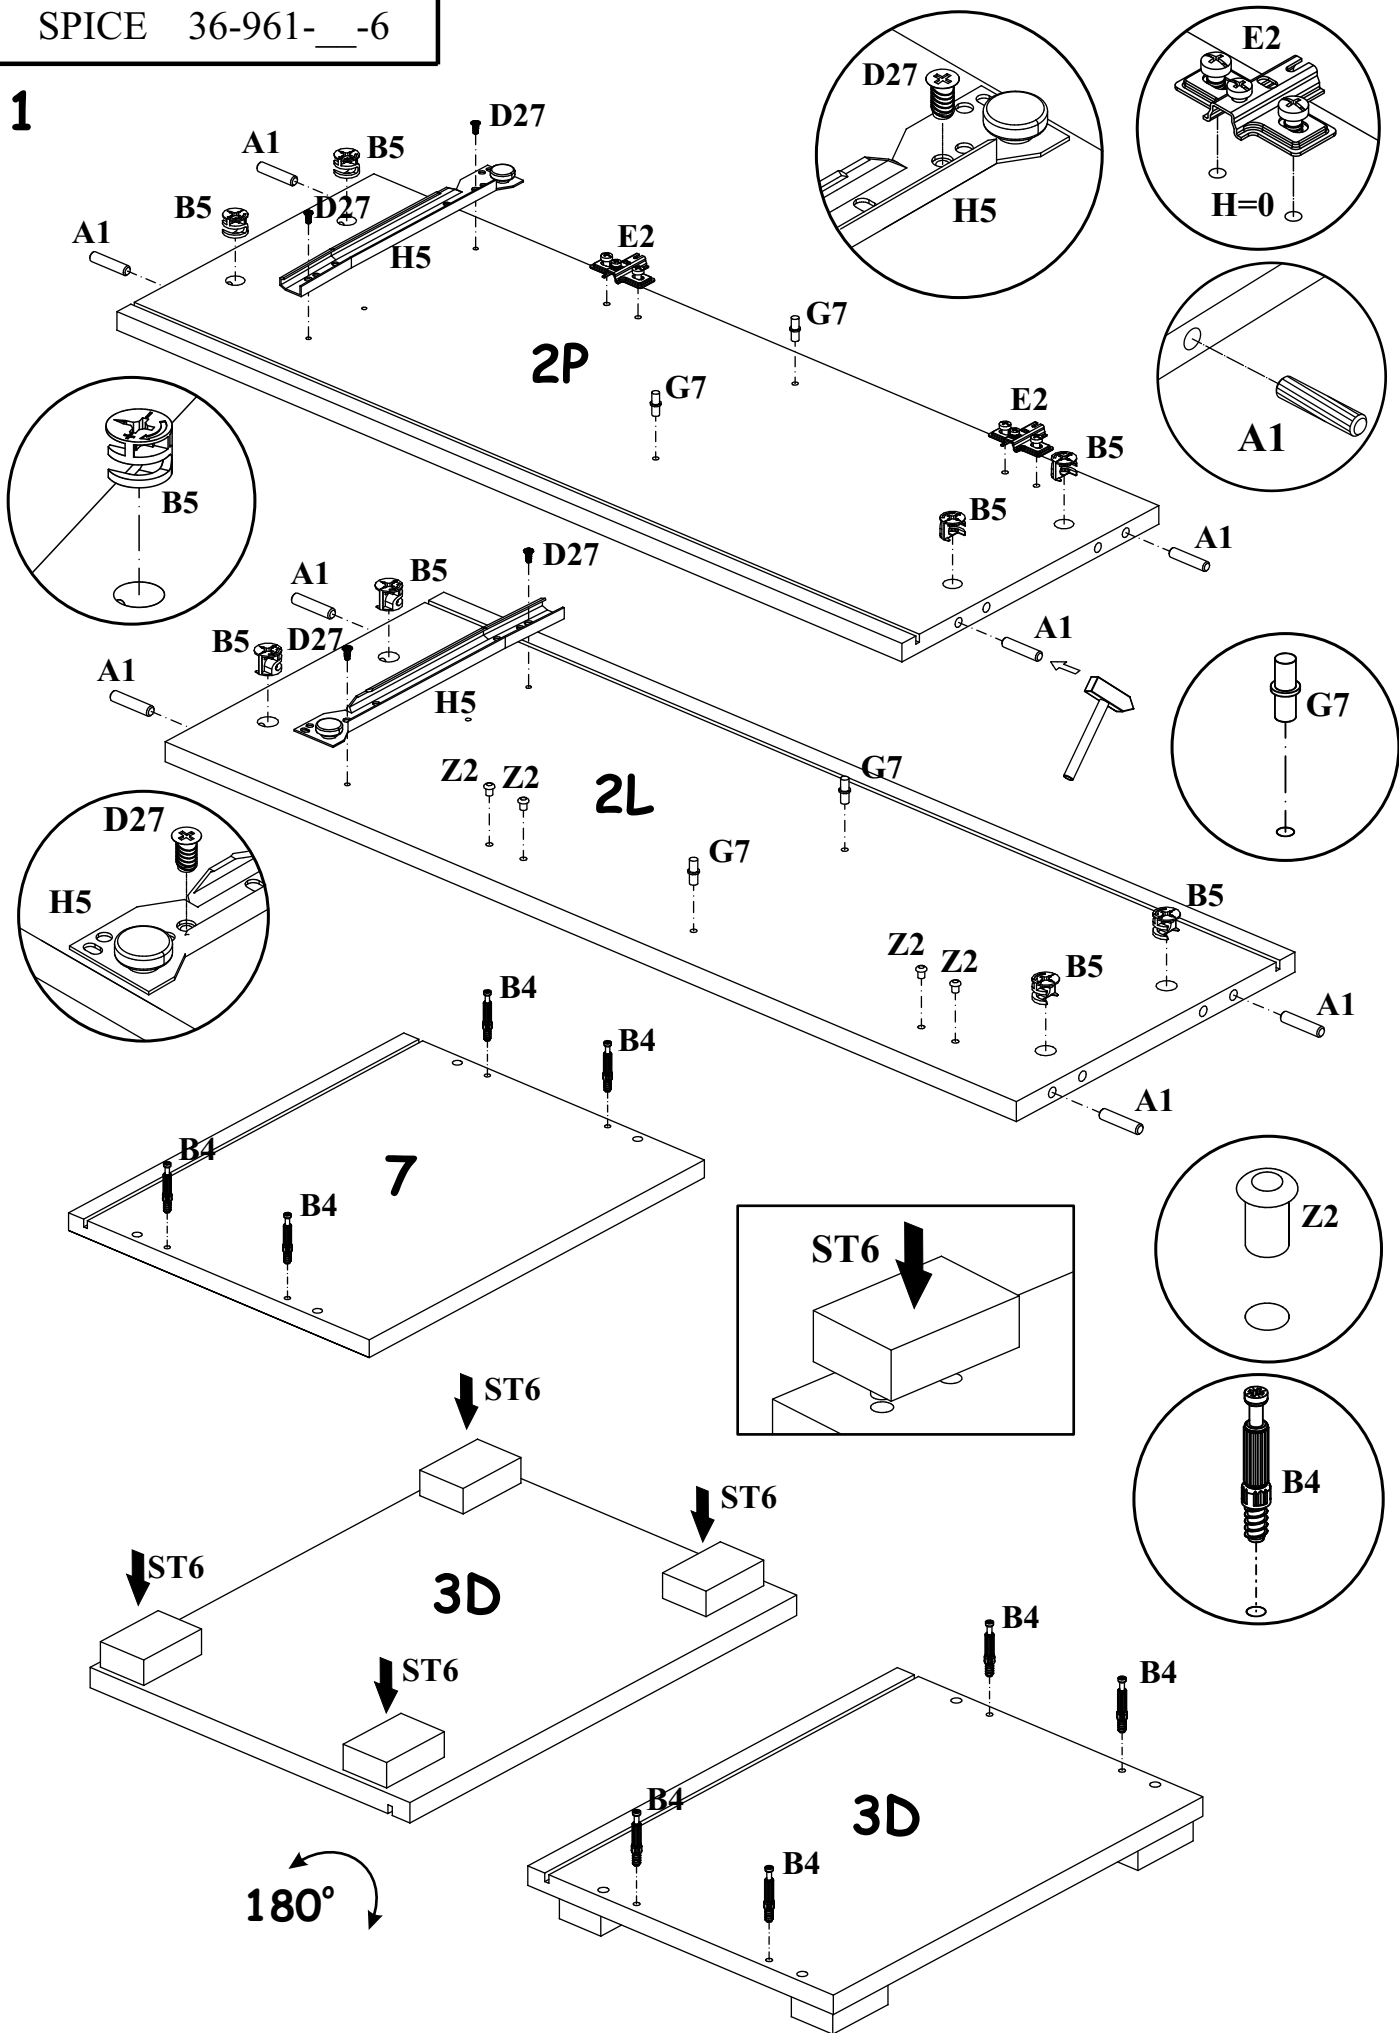

SPICE 36-961-__-6

NO	Dim.		Col.-No	Qty
1D	396	646	1	1
2L	800	295	1	1
2P	800	295	1	1
3D	402	295	1	1
4	368	265	1	1
5	812	379	1	1
7	402	320	1	1
8	396	160	1	1
9L	250	100	1	1
9P	250	100	1	1
10	311	80	1	1
11	323	253	1	1

60 min

A1 X10 ø8x36	B4 X10	G5 X10	B5 X10 ø15x12	G7 X4	S1 X10
B11 X4 ø7x50	G4 X4	UP13 X3 UPø3x16	D27 X4 ESø6x8	KR1 X1	L1 X1
ST6 X4	D10 X10 USø3,5x13	G2 X1	H5 X1 L-250mm.	E1 X2 H=0	E2 X2 H=0
Z2 X4 ø5					

1

2

3

4

5

6

7