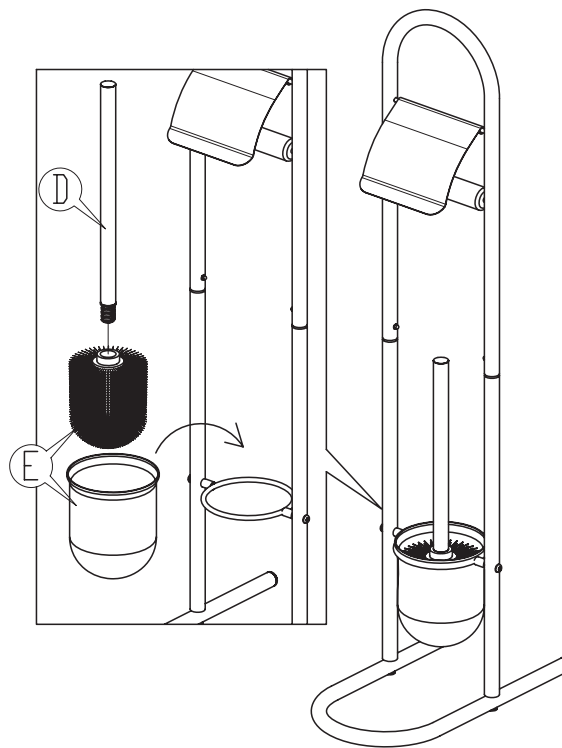

axentia

I ♡ my home

1

2

3

4

- DE** Aufbauanleitung WC-Garnitur
- GB** WC accessory set assembly instructions
- FR** Notice de montage du serviteur WC

- IT** Istruzioni per il montaggio set scopino WC
- ES** Instrucciones de montaje del set para inodoro
- RU** Руководство по сборке туалетного гарнитура

- CZ** Návod k sestavení WC garnitury
- HU** Összeszerelési útmutató WC garnitúra
- SI** Navodila za postavitev WC-garniture

Art.-Nr. 280834

Order-No.

Testrut (DE) GmbH
Am Schornacker 113, D-46485 Wesel
www.axentia.de