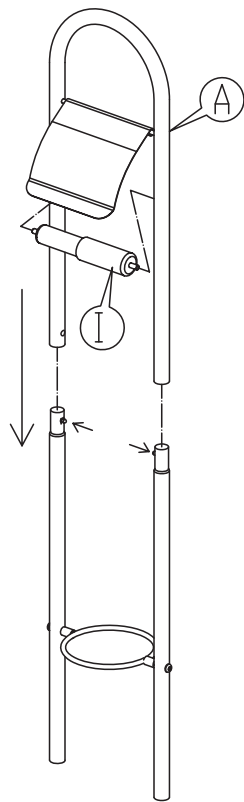

axentia

I ♡ my home

1

2

3

4

- DE** Aufbauanleitung WC-Garnitur
- GB** WC accessory set assembly instructions
- FR** Notice de montage du serviteur WC

- IT** Istruzioni per il montaggio set scopino WC
- ES** Instrucciones de montaje del set para inodoro
- RU** Руководство по сборке туалетного гарнитура

- CZ** Návod k sestavení WC garnitury
- HU** Összeszerelési útmutató WC garnitúra
- SI** Navodila za postavitev WC-garniture

Art.-Nr. 280834

Order-No.

Testrut (DE) GmbH
Am Schornacker 113, D-46485 Wesel
www.axentia.de