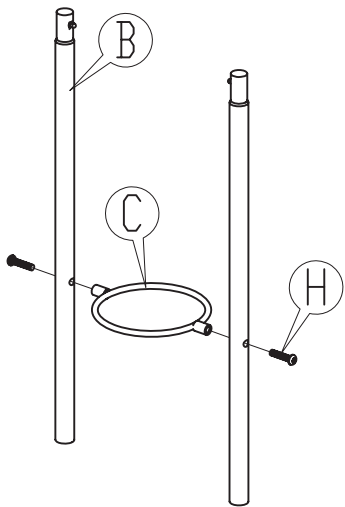

axentia

I ♡ my home

1

2

3

4

- DE** Aufbauanleitung WC-Garnitur
- GB** WC accessory set assembly instructions
- FR** Notice de montage du serviteur WC

- IT** Istruzioni per il montaggio set scopino WC
- ES** Instrucciones de montaje del set para inodoro
- RU** Руководство по сборке туалетного гарнитура

- CZ** Návod k sestavení WC garnitury
- HU** Összeszerelési útmutató WC garnitúra
- SI** Navodila za postavitev WC-garniture

Art.-Nr. 280834

Order-No.

Testrut (DE) GmbH
Am Schornacker 113, D-46485 Wesel
www.axentia.de