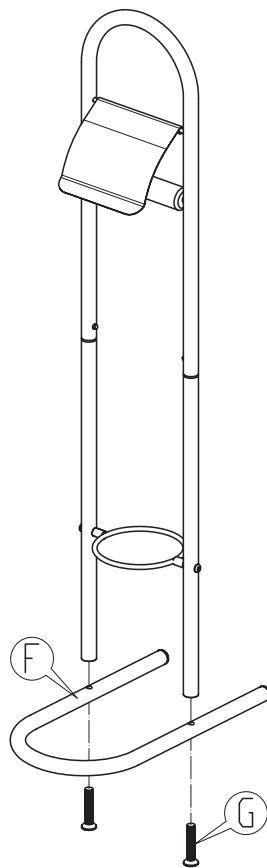

axentia

I ♡ my home

1

2

3

4

- DE** Aufbauanleitung WC-Garnitur
- GB** WC accessory set assembly instructions
- FR** Notice de montage du serviteur WC

- IT** Istruzioni per il montaggio set scopino WC
- ES** Instrucciones de montaje del set para inodoro
- RU** Руководство по сборке туалетного гарнитура

- CZ** Návod k sestavení WC garnitury
- HU** Összeszerelési útmutató WC garnitúra
- SI** Navodila za postavitev WC-garniture

Art.-Nr. 280834

Order-No.

Testrut (DE) GmbH
Am Schornacker 113, D-46485 Wesel
www.axentia.de