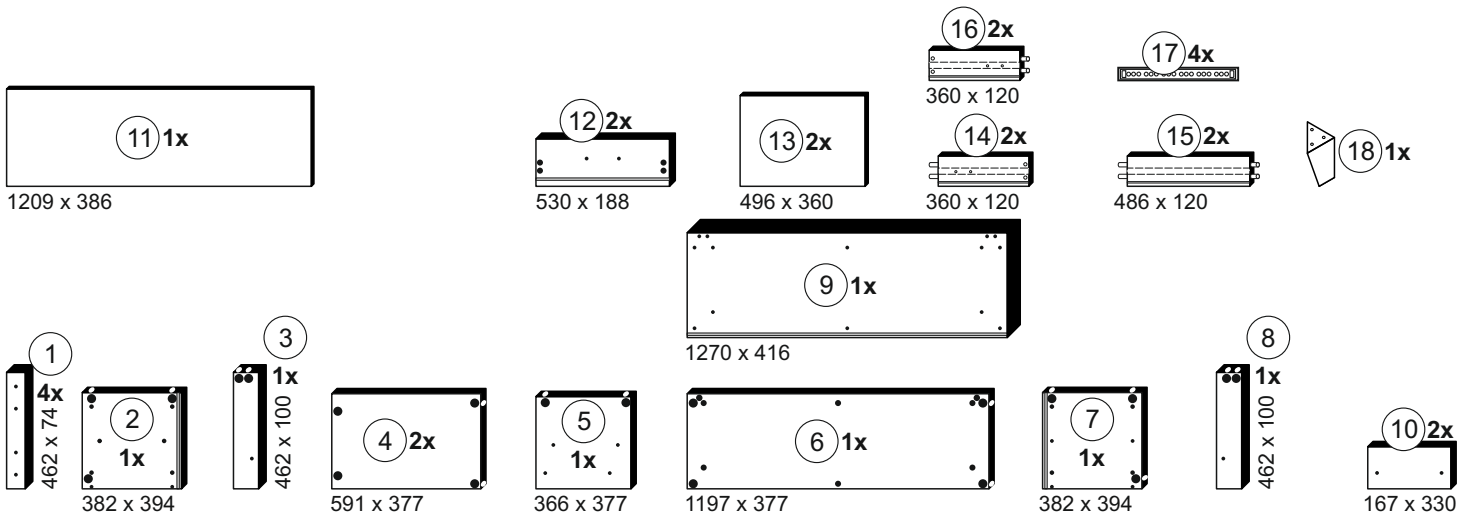

Lowboard

Nr. • No. • N° • Номер • Č • Sz

0695/02

Typ • Type • Tip • Típus • Tipo • Тип

1-10 6x		1-30 28x		1-37 1x		1-80 4x		1-90 2x		1-190 4x	
1-199 8x		1-205 8x		1-330 4x		2-10 24x		2-20 24x		3-130 4x	
5-20 6x		5-130 1x		5-190 2x		6-415 2x					

1

1-205		2-10		1	2
8x	6,3x25	6x		7	
2-20					
8x					

2

2-10		2-20		3	8
4x		2x			

3

2-10		4
8x		

4

1-80		1-199		5	17
2x	3,5x13	4x	6,3x9,5		
2-10		2-20			
2x		4x			