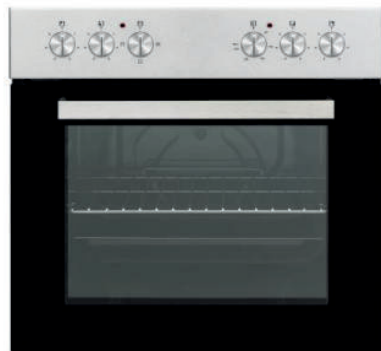

WH1100

Einbauherd- energieregelt; kombinierbar mit Kochfeld WK1100

Energieklasse

A

WK1100

Abbildung ähnlich

Energiemerkmale

Energieeffizienzklasse	A
Stromverbrauch	0,81 kWh
Stromversorgung	230 / 400 V 3N~
Anschlusswert mit Kochfeld WK1100	8,3 kW

Allgemeine Spezifikation

Set Bestandteile	Einbauherd / Kochfeld
Betriebsarten	3 Funktionen
Design Tür / Panel	Schwarz / Inox
Backofenvolumen	72 L
Beschichtung Garraum	Emaile

Ausstattung Einbauherd

Timer	-
Innentür vollverglast (2-fach)	Ja
Backofenbeleuchtung	Ja
Seitengitter	-
Versenkbare Drehknöpfe	-
Ofenfunktionen: Ober-/Unterhitze, Oberhitze, Unterhitze	

Lieferumfang

Ofenrost	Ja
Backblech	Ja

Ausstattung Kochfeld WK 1100

Ausschnittmaße	560x490 mm
Kochfeldmaße (HxBxT)	41x590x520 mm
Kochzonenausstattung: 2 x Ø 145 mm (1,2 kW), 2 x Ø 180 mm (1,8 kW)	

Abmessungen/Logistikdaten