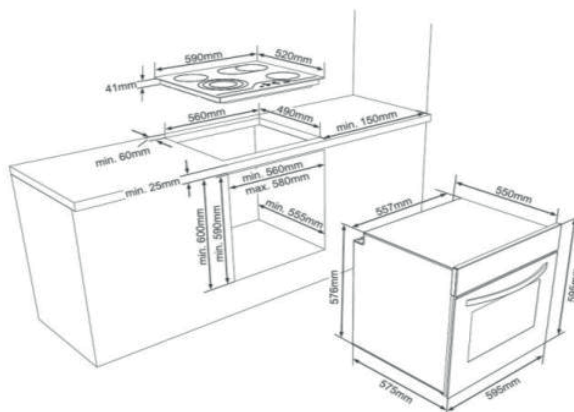

WH1100

Einbauherd- energieregelt; kombinierbar mit Kochfeld WK1100

Energieklasse

A

WK1100

Abbildung ähnlich

Energiemerkmale

Energieeffizienzklasse	A
Stromverbrauch	0,81 kWh
Stromversorgung	230 / 400 V 3N~
Anschlusswert mit Kochfeld WK1100	8,3 kW

Allgemeine Spezifikation

Set Bestandteile	Einbauherd / Kochfeld
Betriebsarten	3 Funktionen
Design Tür / Panel	Schwarz / Inox
Backofenvolumen	72 L
Beschichtung Garraum	Emaile

Ausstattung Einbauherd

Timer	-
Innentür vollverglast (2-fach)	Ja
Backofenbeleuchtung	Ja
Seitengitter	-
Versenkbare Drehknöpfe	-
Ofenfunktionen: Ober-/Unterhitze, Oberhitze, Unterhitze	

Lieferumfang

Ofenrost	Ja
Backblech	Ja

Ausstattung Kochfeld WK 1100

Ausschnittmaße	560x490 mm
Kochfeldmaße (HxBxT)	41x590x520 mm
Kochzonenausstattung: 2 x Ø 145 mm (1,2 kW), 2 x Ø 180 mm (1,8 kW)	

Abmessungen/Logistikdaten

Artikelnummer	10764310
EAN-Code	4251003105919
Einbauherdmaße (HxBxT)/Gewicht	595x595x570 mm / 35,0 kg
Kartomaße (HxBxT) / Gewicht inkl. Gerät	640x680x630 mm / 37,7 kg
Verpackungseinheit	1 Stück