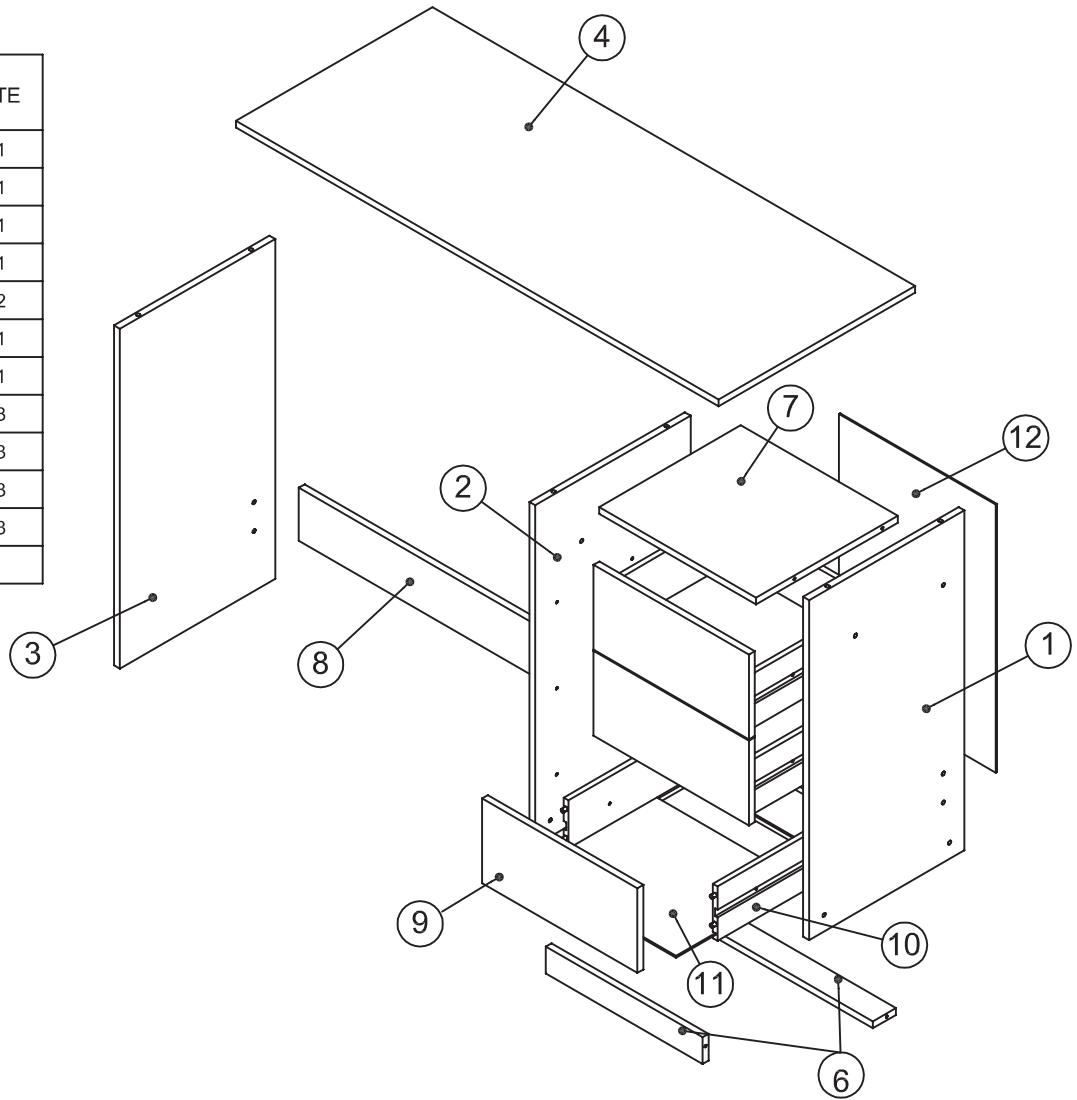

# ADRIA Schreibtisch

Nr art.: 39465279

Nr art.: 39465689

REP	DIM	QTE
1	750 x 396 x 15	1
2	750 x 396 x 15	1
3	750 x 396 x 15	1
4	1230 x 501 x 15	1
6	400 x 59 x 15	2
7	400 x 361 x 15	1
8	781 x 117 x 15	1
9	396 x 187 x 15	3
10	325 x 392 x 80	3
11	377 x 323 x 3	3
12	590 x 400 x 3	3

A	x10	
B	x1	
C	x12	
D	x6	
E	x1	
F	x2	 3,0x16
G	x6	
H	x1	
I	x12	 EURO 5,8x9
J	x6	 M4x10
K	x3	
L	x6	 4,0x25
M	x25	
N	x22	

1

L	x6	H	x1	K	x3
	4,0x25				

2

D	x6	G	x6	H	x1	I	x12
							EURO 5,8x9

3

4

5