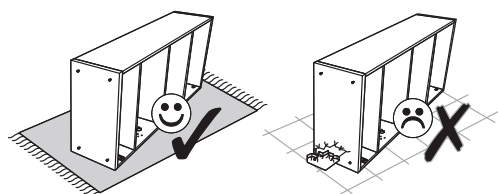

# ADRIA Schreibtisch

Nr art.: 39465279

Nr art.: 39465689

REP	DIM	QTE
1	750 x 396 x 15	1
2	750 x 396 x 15	1
3	750 x 396 x 15	1
4	1230 x 501 x 15	1
6	400 x 59 x 15	2
7	400 x 361 x 15	1
8	781 x 117 x 15	1
9	396 x 187 x 15	3
10	325 x 392 x 80	3
11	377 x 323 x 3	3
12	590 x 400 x 3	3