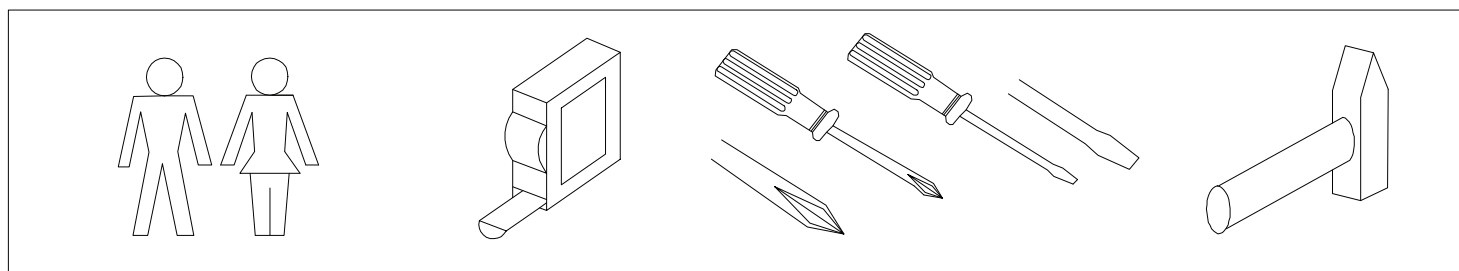

# ADRIA Schreibtisch

Nr art.: 39465279

Nr art.: 39465689

REP	DIM	QTE
1	750 x 396 x 15	1
2	750 x 396 x 15	1
3	750 x 396 x 15	1
4	1230 x 501 x 15	1
6	400 x 59 x 15	2
7	400 x 361 x 15	1
8	781 x 117 x 15	1
9	396 x 187 x 15	3
10	325 x 392 x 80	3
11	377 x 323 x 3	3
12	590 x 400 x 3	3