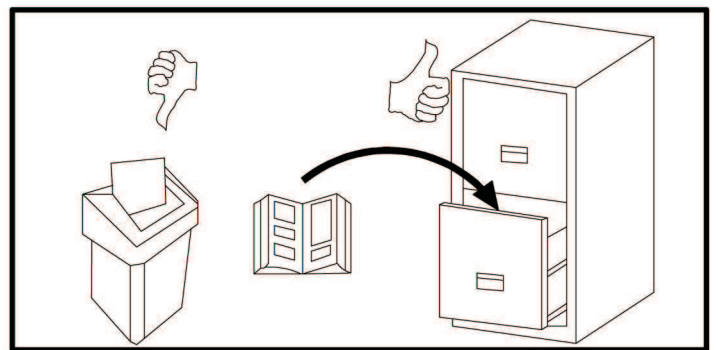

ROY GARDEROBENSCHRANK 2-TRG

ACHTUNG!
 SCHUTZFOLIE AUF
 DIE FRONTEN.
 BITTE VORSICHTIG
 ABZIEHEN UND 14
 TAGE DIE FRONTEN
 NICHT PUTZEN,
 DA DIE OBERFLÄCHE
 ABHARTEN MUSS.
 SONST WIRD
 DIE FRONT
 ZERKRATZT!