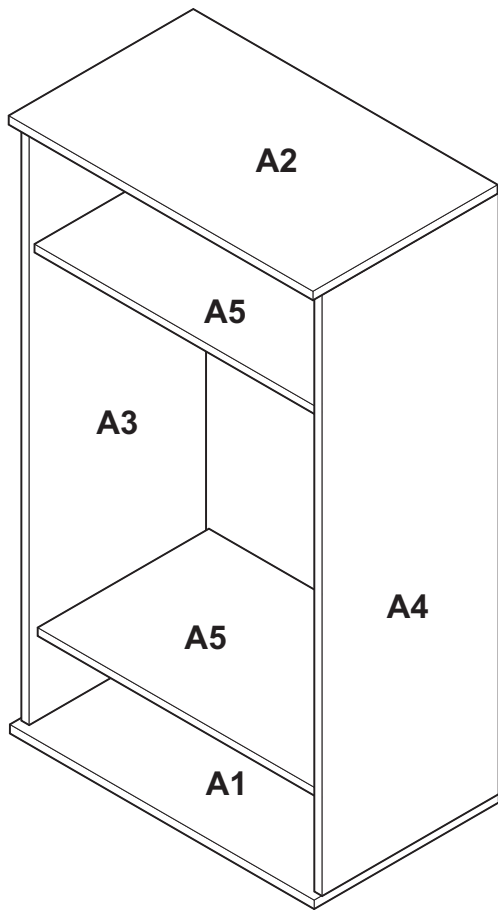

ROY GARDEROBENSCHRANK 2-TRG

ACHTUNG!
 SCHUTZFOLIE AUF
 DIE FRONTEN.
 BITTE VORSICHTIG
 ABZIEHEN UND 14
 TAGE DIE FRONTEN
 NICHT PUTZEN,
 DA DIE OBERFLÄCHE
 ABHARTEN MUSS.
 SONST WIRD
 DIE FRONT
 ZERKRATZT!

1	 8x35	<u>X 10</u>	67		X 1	28		<u>X 2</u>
2		<u>X 8</u>	42	 3.5x13	<u>X 5</u>	22	 7x50	<u>X 8</u>
			41		X 1	12		<u>X 75</u>
5		<u>X 7</u>	9		<u>X 12</u>	60	 1922 mm	<u>X 1</u>
6	 5x11	<u>X 22</u>	10		<u>X 4</u>	26		<u>X 1</u>