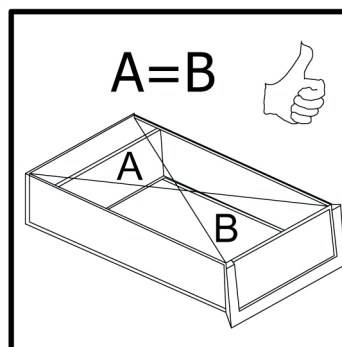

ROY GARDEROBENSCHRANK 2-TRG

ACHTUNG!
 SCHUTZFOLIE AUF
 DIE FRONTEN.
 BITTE VORSICHTIG
 ABZIEHEN UND 14
 TAGE DIE FRONTEN
 NICHT PUTZEN,
 DA DIE OBERFLÄCHE
 ABHARTEN MUSS.
 SONST WIRD
 DIE FRONT
 ZERKRATZT!