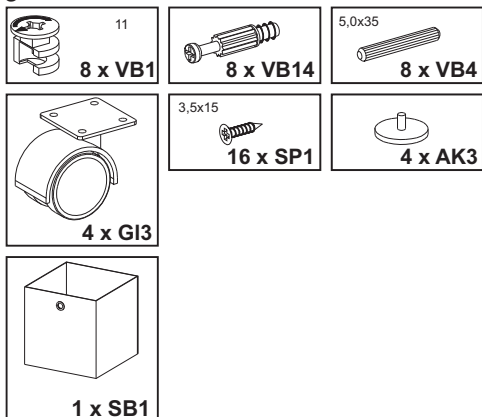

Montageanleitung
Assembly instructions
Instructions de montage
Instrucciones de montaje
Istruzioni per il montaggio
Инструкция для монтажа
Instrukcja montażu
Montážní návod
Návod na montáž
Szerelési utasítás
Инструкция за монтаж
Kurulum Talimatları
Navodilo za montažo
Montagehandleiding
A s e n n u s o h j e
Upute o montaži

ELISA
Art.-Nr.645-001

Beschläge / fittings / Ferrures pour meubles / Herrajes / Guarnizioni / Железные оправы для мебели / Okucia / Kování / Kovanie / Vasalások / обков / Parçaları / okovje / Hang- en sluitwerk / helat / Obloge