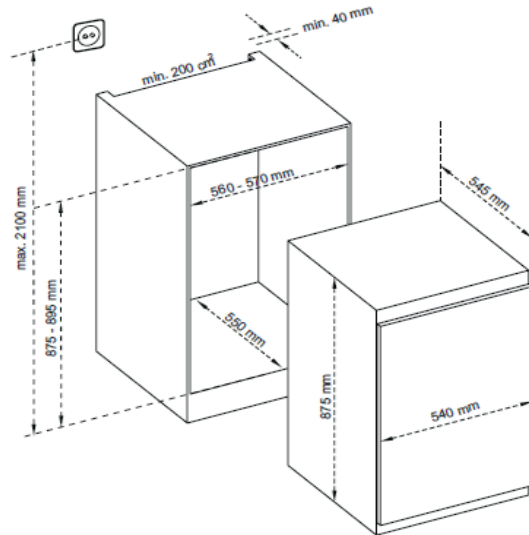

WR2200

Einbaukühlschrank mit Gefrierfach 88er-Nische - Schlepptür

Abbildung ähnlich

Energieklasse

F

LED

Innenraum
Beleuchtung

Energiemerkmale

Ausstattung

Display	-
Anzahl Abstellflächen	3
Abstellflächenart	Glas
Türablagen	3
Kühlart	statisch
Abtauautomatik (Kühlraum)	Ja
Gefrierfach	Ja / ****
Gefrierteil	-
Schubladen Kühlteil	1
Schubladen Gefrierteil	-
Innenbeleuchtung	Ja
Temperaturregelung	Ja

Sonstiges

1 Eierablage, 1 Eiswürfelschale

Allgemeine Spezifikation

Kategorie	7
Typ	Kühl-Gefriergerät
Nutzzinhalt Kühlen brutto / netto	107 Liter / 104 Liter
Nutzzinhalt Gefrieren brutto / netto	17 Liter / 17 Liter
Auslagertemperatur "sonstiger Fächer"	-
Nutzzinhalt Gesamt brutto / netto	124 Liter / 121 Liter
Einbaugerät	Ja
Einbaumaße (HxBxT)	875-895 x 560-570 x 550 mm
Design	Coolline
Farbe	weiß
Türanschlag wechselbar	Ja
Höhenverstellbare Füße	Ja

Abmessungen / Logistikdaten

Artikelnummer	10764296
EAN-Code	4251003105971
Gerätemaße (HxBxT) / Gewicht	875x540x545mm / ca.30kg
Kartonmaße (HxBxT) / Gewicht inkl. Gerät	939x584x577mm / ca.33kg
Verpackungseinheit	1 Stück