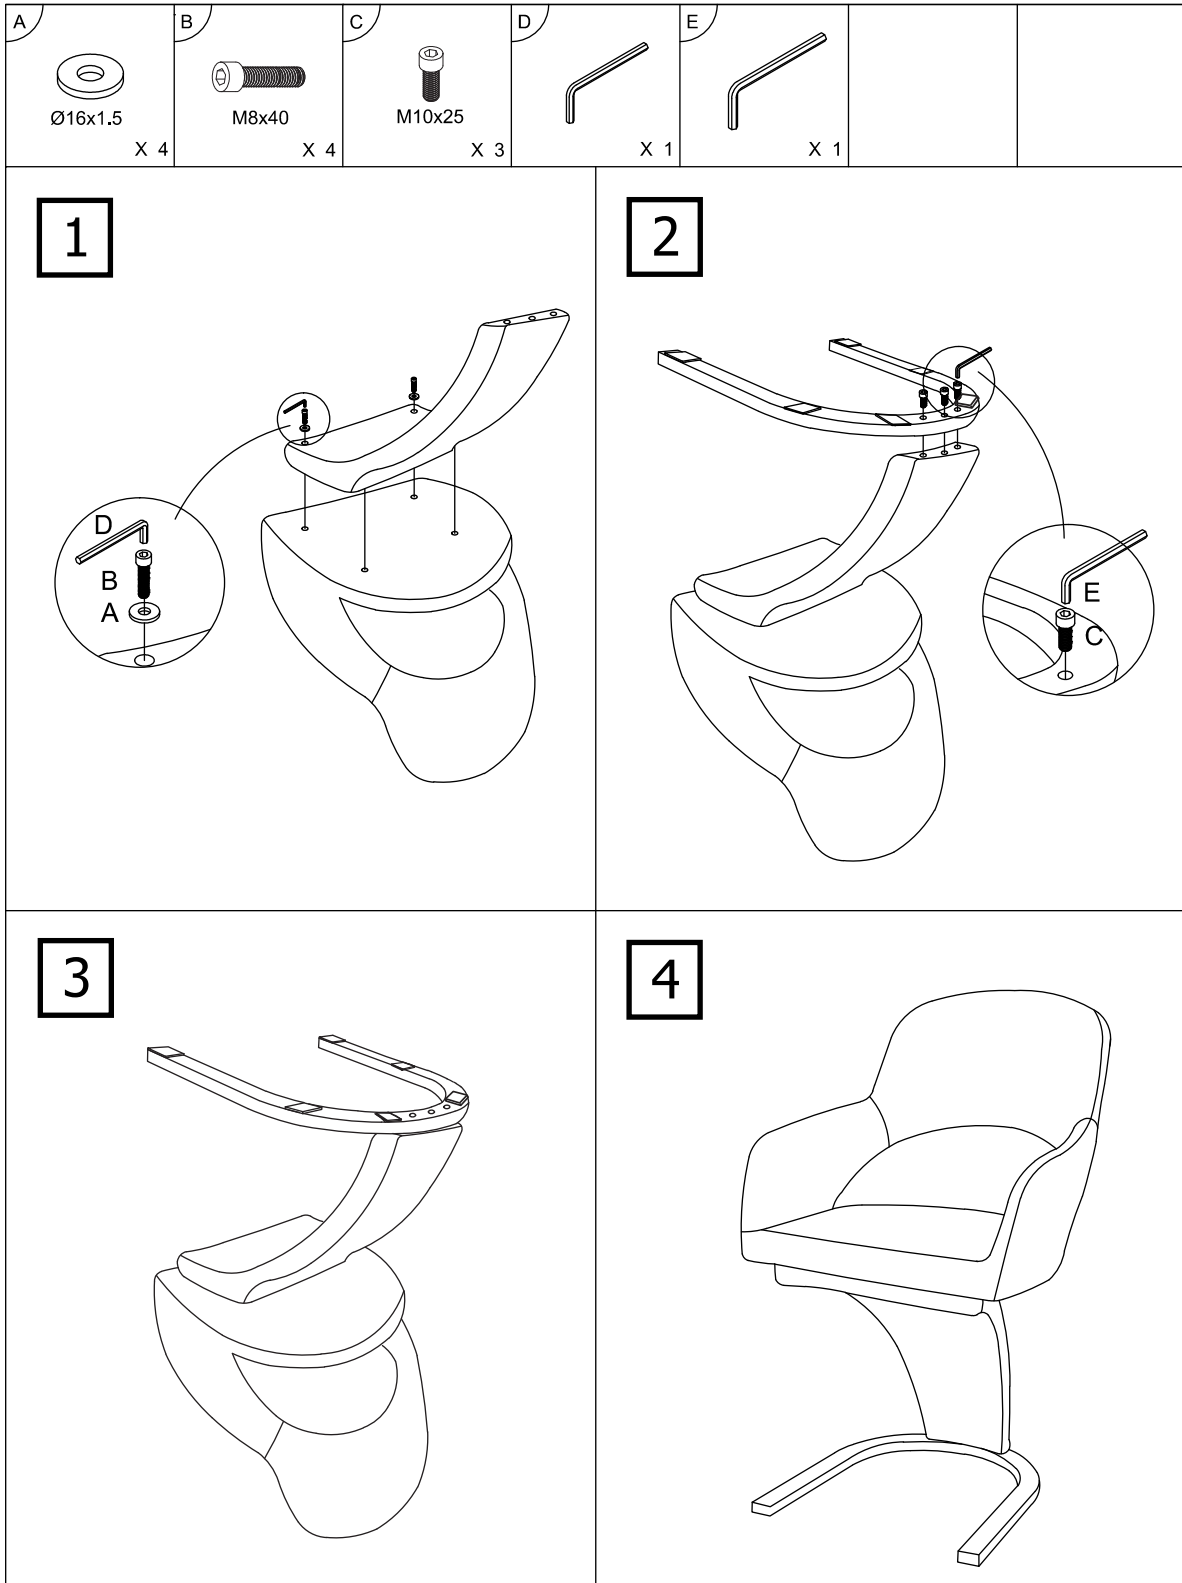

# Bedienungsanleitung

DE / Samtstoff (100% Polyester) / Edelstahl gebürstet

GB / Velvet (100% Polyester) / Stainless Steel Brushed