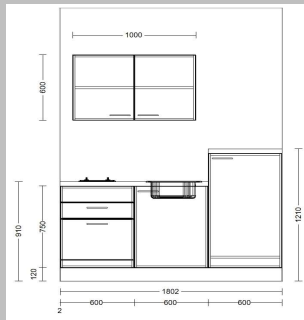

Grundriss

Wandansicht 1

**EMISSIONSKLASSE für Möbel**  
Emission class for furniture  
Kastensmöbel / Cabinet furniture  
Hersteller-Nr. / Manufacturer number  
H20160158  
Kollektion / Collection / Modell / Model  
Gesamtkollektion  
Prüfnummer / Control number  
15-080-20

Perspektive

Online-Küche Artikel-Nr. 4597955-00

**Enthaltene Möbelteile:**

- R/L Highboard für Kühlgerät 1Tür 60cm
- R/L Unterschrank für Spüle 60cm
- Unterschrank für Kochstelle+ Geschirrspüler 1SK 60cm
- Türfront für Geschirrspüler 60cm/45cm hoch
- Hängeschrank 2Tür/ 1Einlegeboden 60cm \*
- Arbeitsplatte 60x60x4cm
- Arbeitsplatte 120,2x60x4cm
- Sockelblende