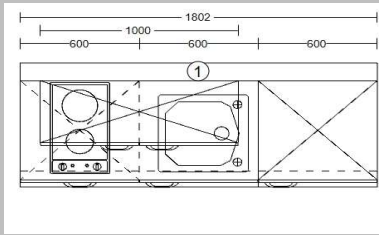

Grundriss

Wandansicht 1

**EMISSIONSKLASSE für Möbel**  
Emission class for furniture  
Kastensmöbel / Cabinet furniture  
Hersteller-Nr. / Manufacturer number  
H20160158  
Kollektion / Collection / Modell / Model  
Gesamtkollektion  
Prüfnummer / Control number  
15-080-20