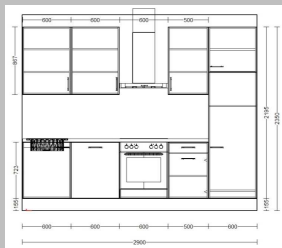

Enthaltene Elektrogeräte

- EHA Basic XA3-1 Techwood-Einbauherd EEK:A
- GK 601 Techwood-Ceranfeld
- KH 178011 E Amica-Dunstesse EEK:A
- VEKD5115 Techwood-Kühl-Gefriergerät EEK:F
- VES46056 Techwood-Geschirrspüler EEK:E

ohne Armatur /Rückwand/Deko

Alle Küchen auch seitenverkehrt bestellbar.

Unsere Küchenfachberater unterstützen Sie gerne bei der Planung Ihrer neuen Traumküche.

Wandsicht 1

Perspektive