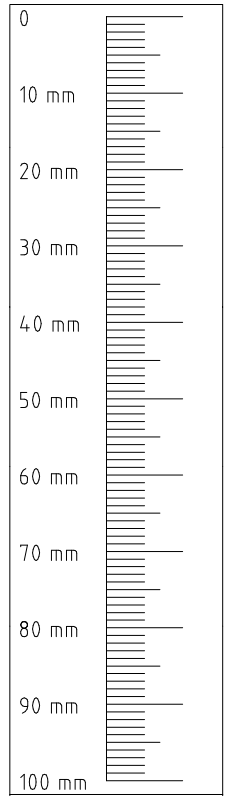

980235

SHS 225

1-2-3-4... ○

980235

06.04.16 / -

04 16

1/10

 111 102	A 16x
 111 610	L7 12x
 111 174	J1 12x
 111 174	SBV 12x

 111 103	C 16x
 121 181	T6 12x
 121 375	G14 10x

 112 403	K21 1x
 112 402	K20 2x
 121 370	G1 18x

 117 001	K1 6x
 112 268	M 20x
 112 267	N 20x

2205x560x15

2205x560x15

2205x32x15

2205x32x15

2352x560x15

2289x560x15

2289x560x15

2352x560x15

2303x882x2,5

2303x438x2,5

2310x439x15

2310x439x15

429x500x18

13

424mm	K21	870mm	K20
112 403		112 402	

14

3,5 x 15 mm 121 370	G1	4,0 x 12 mm 122 625	G56
------------------------	----	------------------------	-----

SP27 4 X 27mm 122620 4,0x22 122 609	G49
---	-----

Modell/Model/Modèle