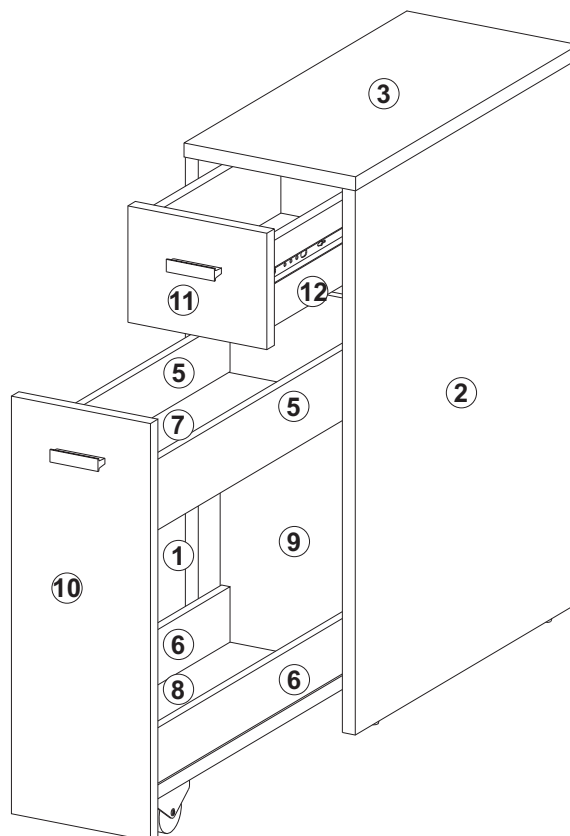

Beschläge / fittings / Ferrures pour meubles / Herrajes / Guarnizioni / Железные оправы для мебели / Okucia / Kování / Kovanie / Vasalások / обков / Parçaları / okovje / Hang- en sluitwerk / helat / Obloge

6 x VB1	5,0x35 22 x VB4	6 x VB14
6 x SP1	2 x AK3	4 x GL7
280 2 x SK4	6,2x10,5 4 x SO1	M4x8 2 x SG1
7,0x50 4 x VB3	1 x W2	4 x ZB6
1 x ZB1	4 x AK1	3 x GL22
3,5x25 4 x SR1	2 x GR34	
5,0x38 2 x VB20