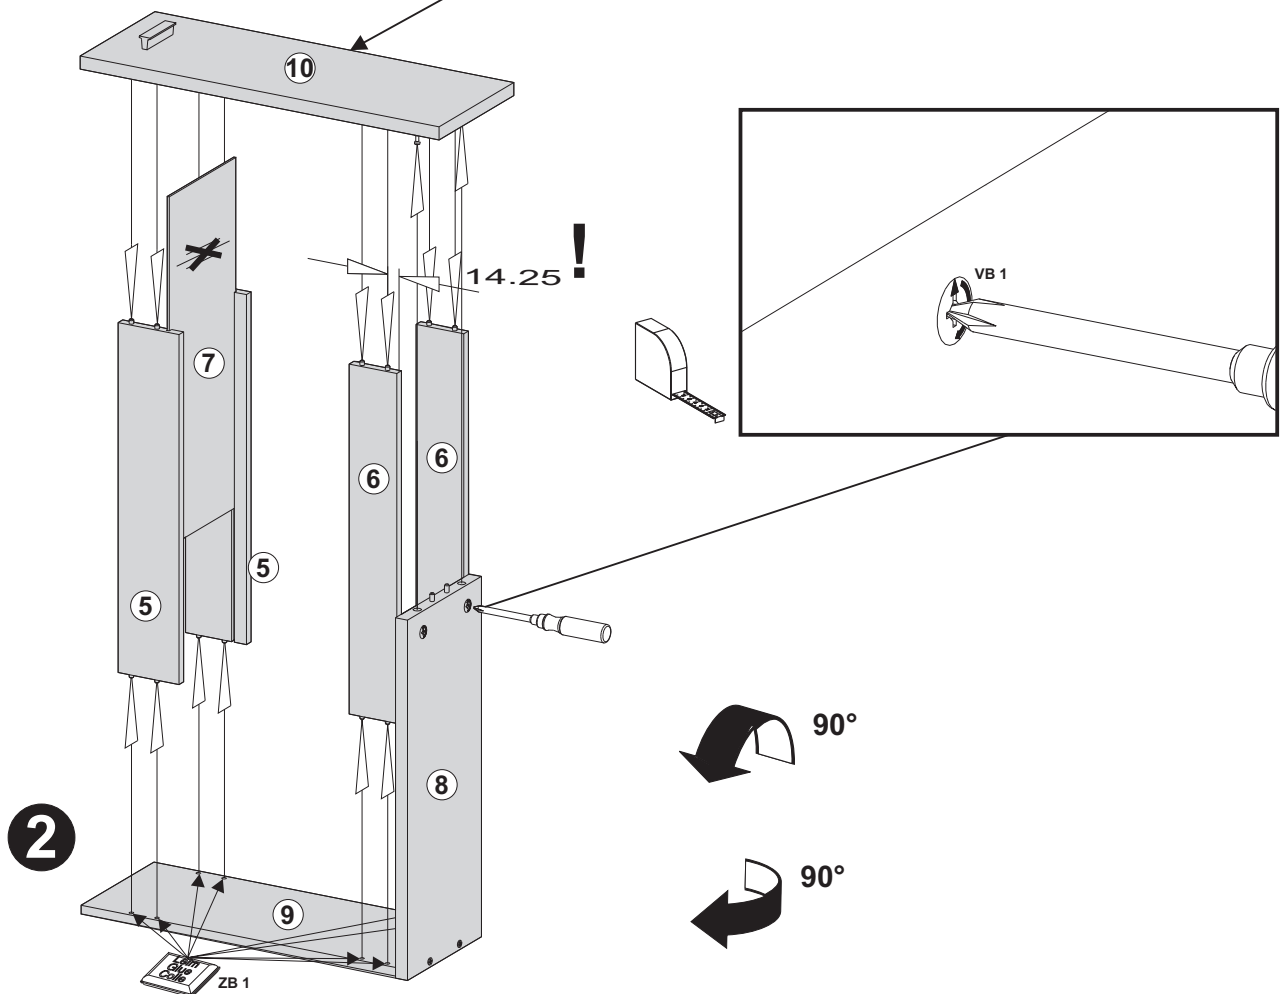

E

F

5,0x38
2 x
VB20

Light
Strip
Cable
ZB1

G

M4x8
2 x SG1

3,5x15
6 x SP1

3 x
GL22