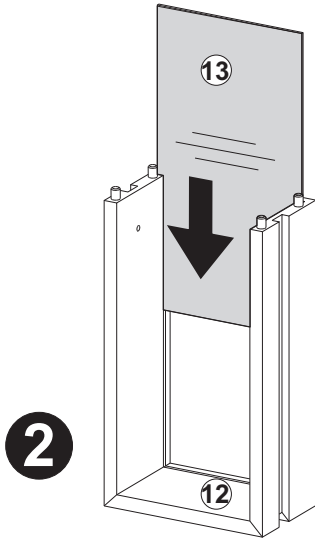

Potrzebne są:
 Potřebujete:
 Potrebujete:
 Szükséges eszközök:
 На Вас са Ви нужны:
 Ihtiyacınız:
 U hebt nodig:
 Trebate:

<120

A

B

3,5x25
2 x SR1

1 x GR34

C

D

E

F

5,0x38
2 x
VB20

Light
Strip
Cable
ZB1

G

M4x8
2 x SG1

3,5x15
6 x SP1

3 x
GL22