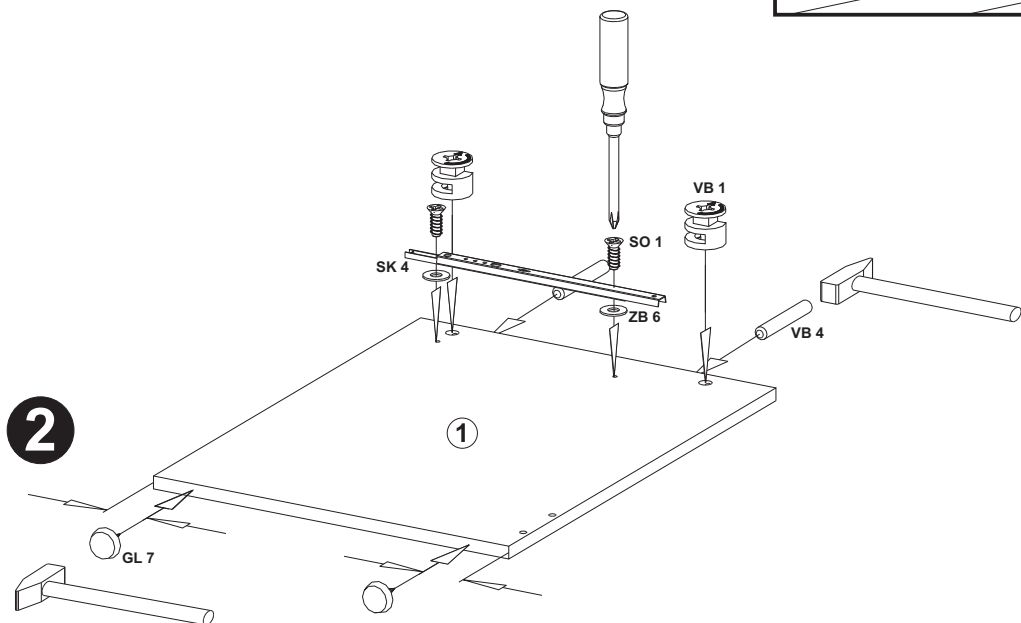

Potrzebne są:
 Potřebujete:
 Potrebujete:
 Szükséges eszközök:
 На Вас са Ви нужны:
 Ihtiyacınız:
 U hebt nodig:
 Trebate:

<120

A

B

3,5x25
2 x SR1

1 x GR34

C

D

E

F

5,0x38
2 x
VB20

Light
Strip
Cable
ZB1

G

M4x8
2 x SG1

3,5x15
6 x SP1

3 x
GL22