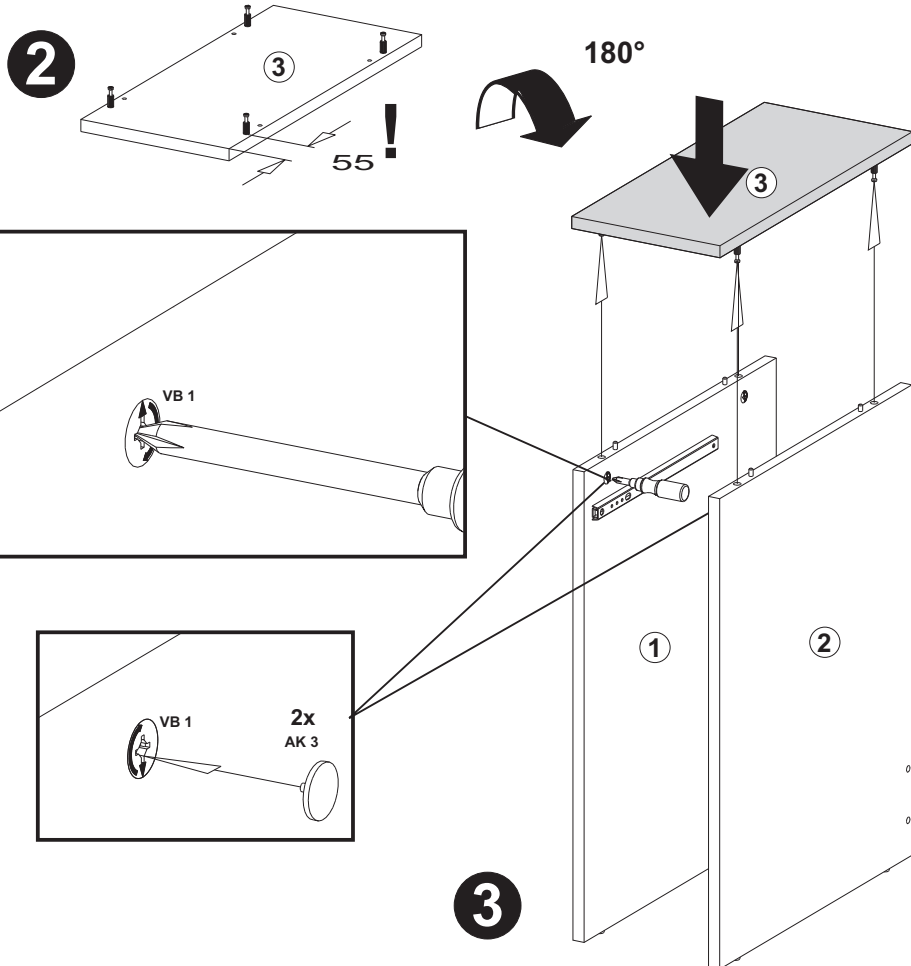

Potrzebne są:
 Potřebujete:
 Potrebujete:
 Szükséges eszközök:
 На Вас са Ви нужны:
 Ihtiyacınız:
 U hebt nodig:
 Trebate:

<120

A

B

3,5x25
2 x SR1

1 x GR34

C

D

E

F

5,0x38
2 x
VB20

Light
Strip
Cable
ZB1

G

M4x8
2 x SG1

3,5x15
6 x SP1

3 x
GL22