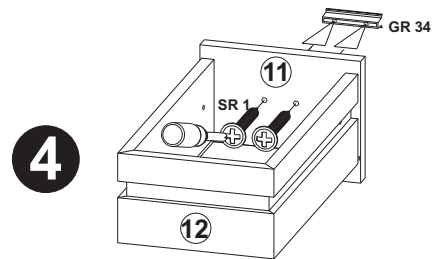

Potrzebne są:
 Potřebujete:
 Potrebujete:
 Szükséges eszközök:
 На Вас са Ви нужны:
 Ihtiyacınız:
 U hebt nodig:
 Trebate:

<120

A

B

3,5x25
2 x SR1

1 x GR34

C

D

E

F

5,0x38
2 x
VB20

Light
Strip
Cable
ZB1

G

M4x8
2 x SG1

3,5x15
6 x SP1

3 x
GL22