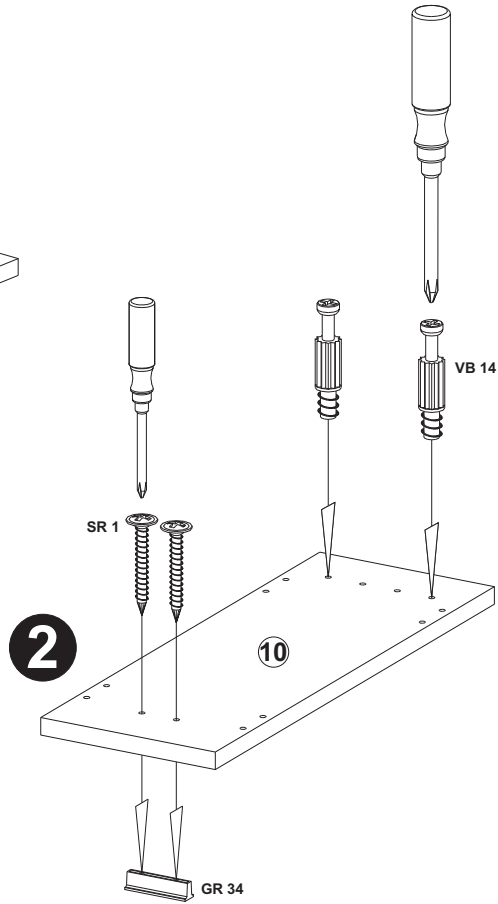

6 x VB1	5,0x35 22 x VB4	6 x VB14
6 x SP1	2 x AK3	4 x GL7
280 2 x SK4	6,2x10,5 4 x SO1	M4x8 2 x SG1
7,0x50 4 x VB3	1 x W2	4 x ZB6
1 x ZB1	4 x AK1	3 x GL22
3,5x25 4 x SR1	2 x GR34	
5,0x38 2 x VB20		

Sie benötigen:
 You need:
 Vous avez besoin de:
 Necesita:
 Le servono:
 Вам нужно:
 Potrebujete:
 Tarvitset:

Potrzebne są:
 Potřebujete:
 Potrebujete:
 Szükséges eszközök:
 На Вас са Ви нужны:
 Ihtiyacınız:
 U hebt nodig:
 Trebate:

<120

A

B

3,5x25
2 x SR1

1 x GR34

C

D

E

F

5,0x38
2 x
VB20

Light
Strip
Cable
ZB1

G

M4x8
2 x SG1

3,5x15
6 x SP1

3 x
GL22