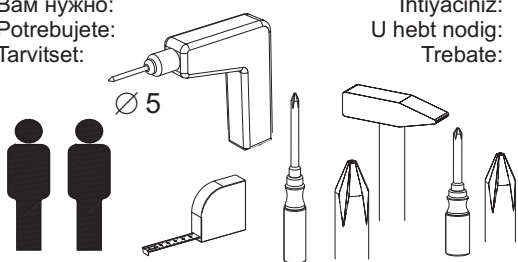

Sie benötigen:
You need:
Vous avez besoin de:
Necesita:
Le servono:
Вам нужно:
Potrebujete:
Tarvitset:

Potrzebne są:
Potřebujete:
Potrebujete:
Szükséges eszközök:
На Вас са Ви нужны:
Ihtiyacınız:
U hebt nodig:
Trebate: