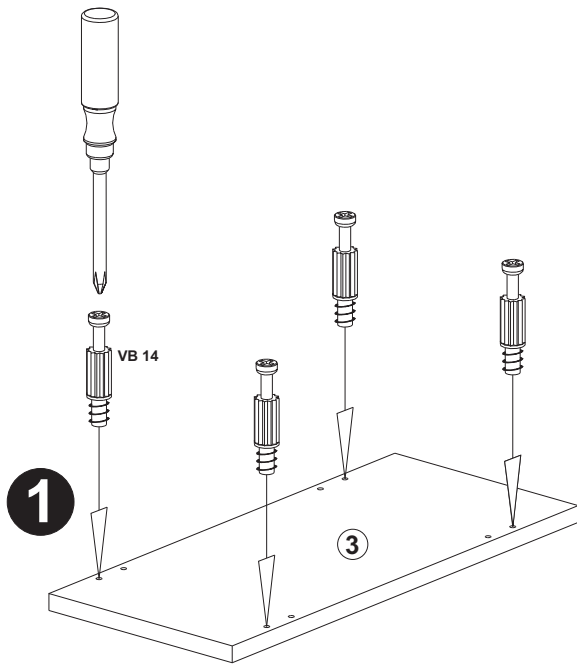

Potrzebne są:
 Potřebujete:
 Potrebujete:
 Szükséges eszközök:
 На Вас са Ви нужны:
 Ihtiyacınız:
 U hebt nodig:
 Trebate:

<120

A

B

3,5x25
2 x SR1

1 x GR34

C

D

E

F

5,0x38
2 x
VB20

Light
Strip
Cable
ZB1

G

M4x8
2 x SG1

3,5x15
6 x SP1

3 x
GL22