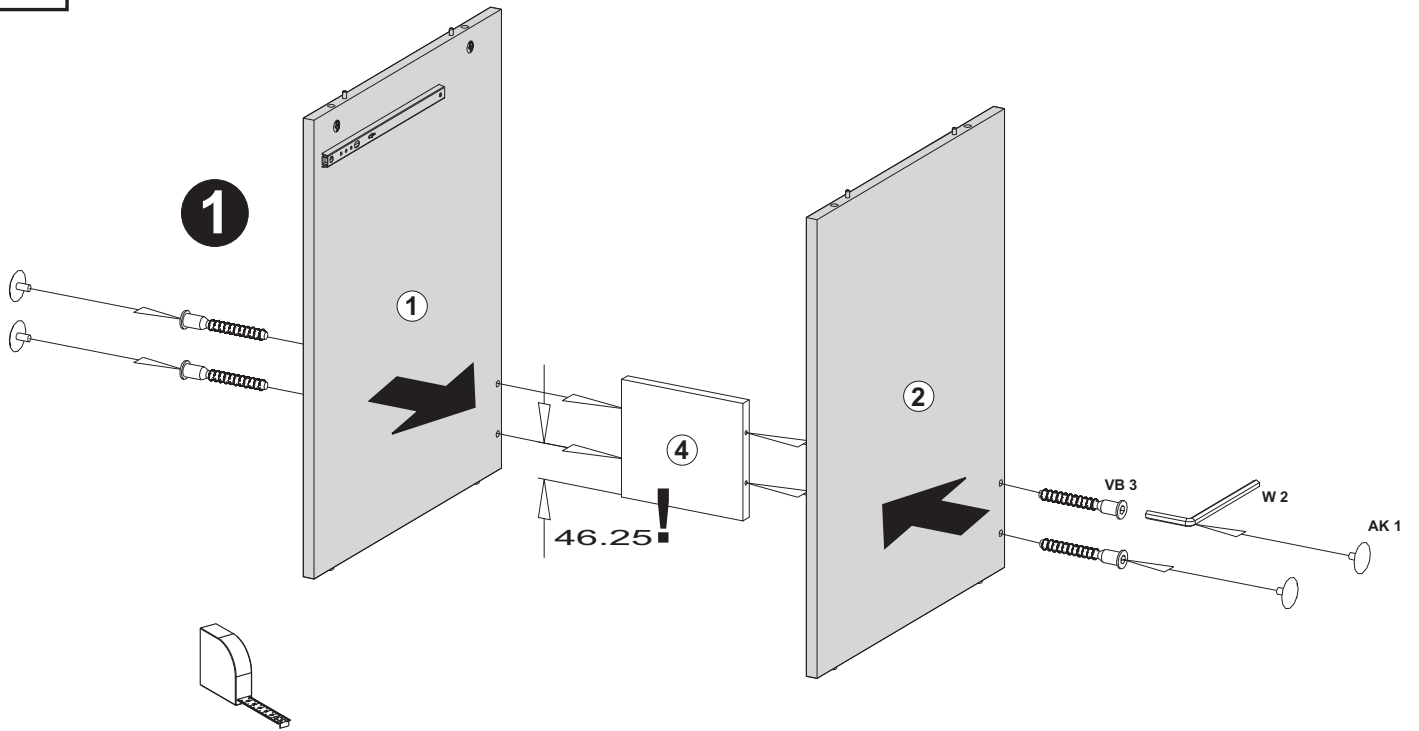

Potrzebne są:
 Potřebujete:
 Potrebujete:
 Szükséges eszközök:
 На Вас са Ви нужны:
 Ihtiyacınız:
 U hebt nodig:
 Trebate:

<120

A

B

3,5x25
2 x SR1

1 x GR34

C

D

E

F

5,0x38
2 x
VB20

Light
Strip
Cable
ZB1

G

M4x8
2 x SG1

3,5x15
6 x SP1

3 x
GL22