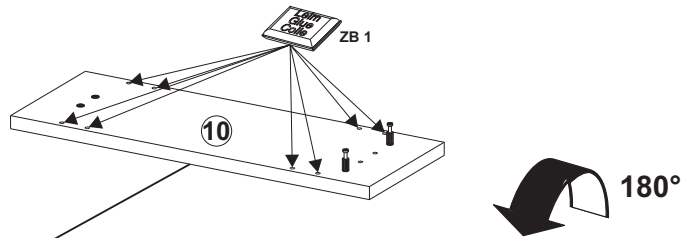

Potrzebne są:
 Potřebujete:
 Potrebujete:
 Szükséges eszközök:
 На Вас са Ви нужны:
 Ihtiyacınız:
 U hebt nodig:
 Trebate:

<120

A

B

3,5x25
2 x SR1

1 x GR34

C

D

E

F

5,0x38
2 x
VB20

Light
Strip
Cable
ZB1

G

M4x8
2 x SG1

3,5x15
6 x SP1

3 x
GL22