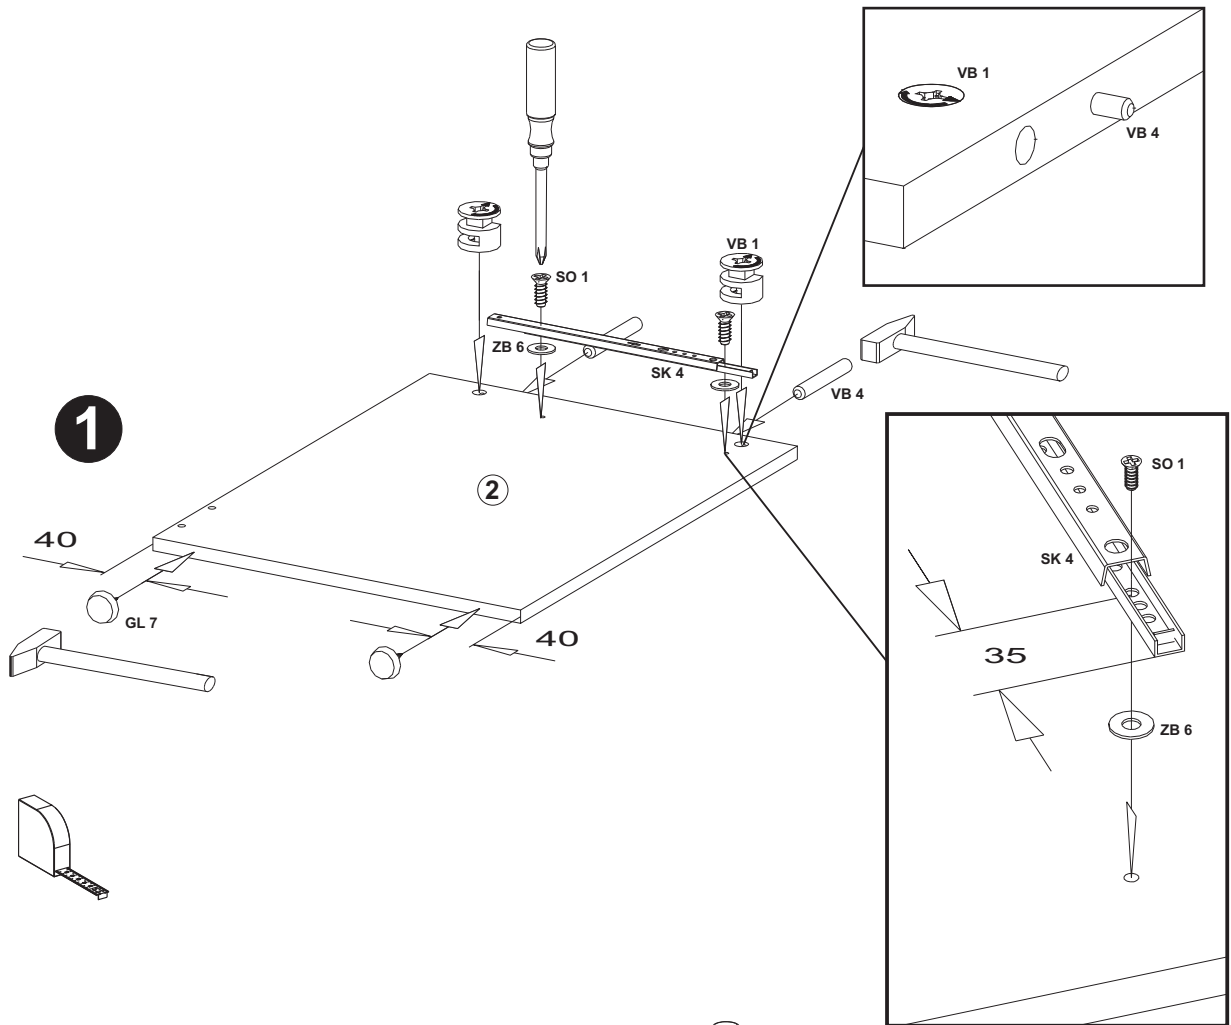

Potrzebne są:
 Potřebujete:
 Potrebujete:
 Szükséges eszközök:
 На Вас са Ви нужны:
 Ihtiyacınız:
 U hebt nodig:
 Trebate:

<120

A

B

3,5x25
2 x SR1

1 x GR34

C

D

E

F

5,0x38
2 x
VB20

Light
Strip
Cable
ZB1

G

M4x8
2 x SG1

3,5x15
6 x SP1

3 x
GL22