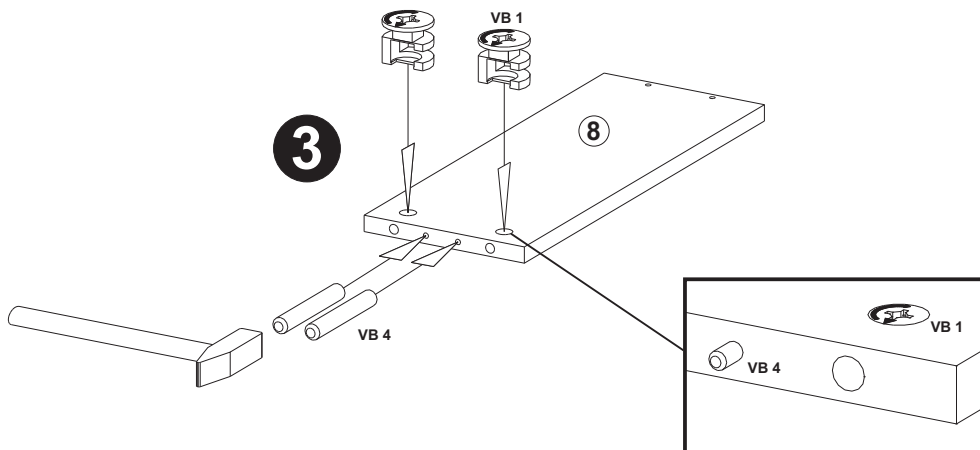

Potrzebne są:
 Potřebujete:
 Potrebujete:
 Szükséges eszközök:
 На Вас са Ви нужны:
 Ihtiyacınız:
 U hebt nodig:
 Trebate:

<120

A

B

3,5x25
2 x SR1

1 x GR34

C

D

E

F

5,0x38
2 x
VB20

Light
Strip
Cable
ZB1

G

M4x8
2 x SG1

3,5x15
6 x SP1

3 x
GL22