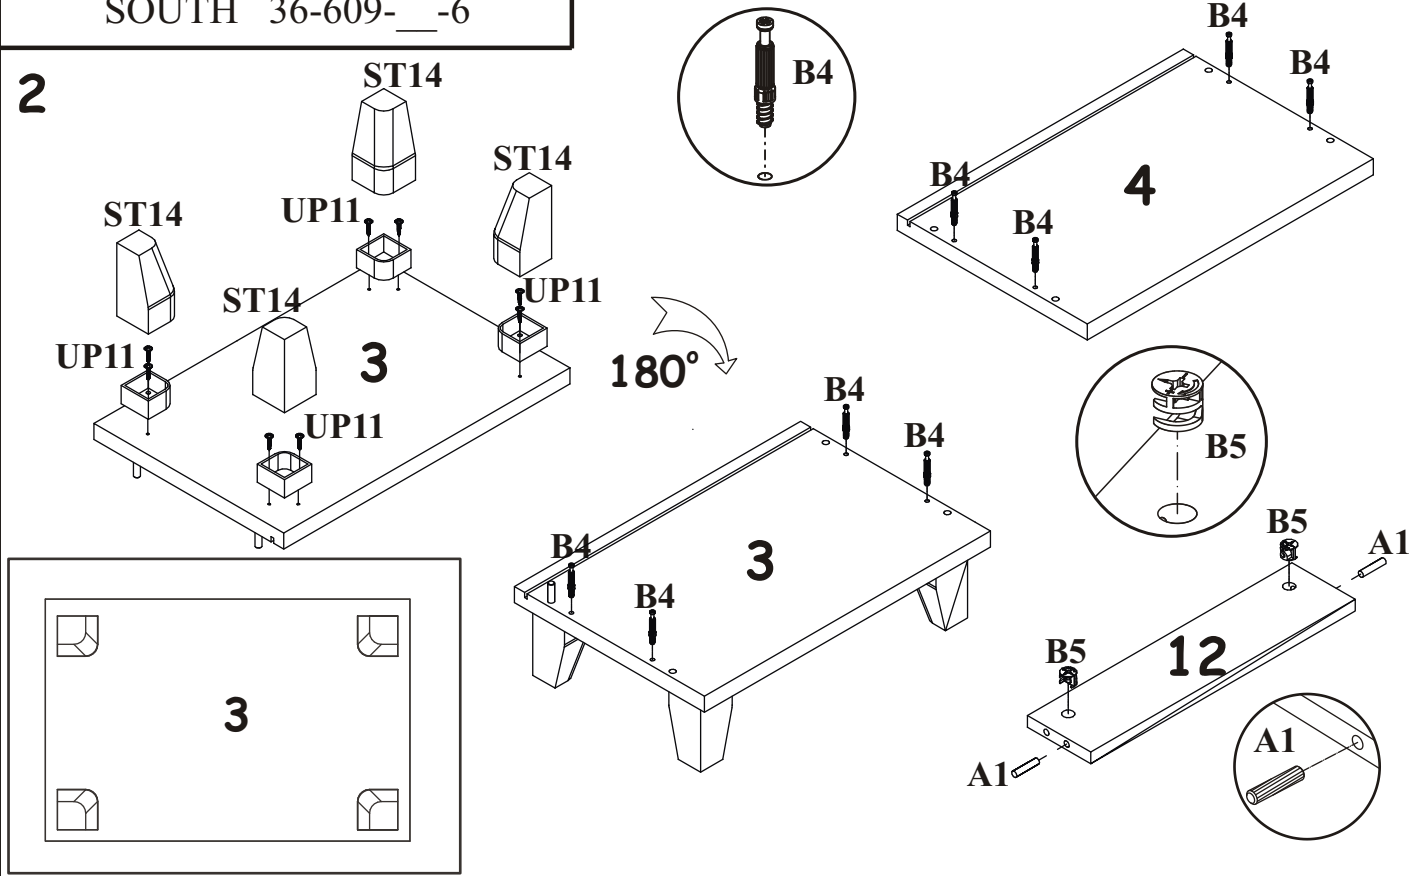

SOUTH 36-609-__-6

90 min

NO	Dim.		Col.-No	Qty
1	1064	279	1	1
2	1064	279	1	1
3	452	300	1	1
4	452	300	1	1
5	446	700	1	1
6	446	175	1	2
7	250	120	1	2
8	250	120	1	2
9	385	106	1	2
10	395	254	1	2
11	1076	430	1	1
12	418	100	1	1
13	418	249	1	1

A1 X18  ø8x36	B4 X14 	B5 X10  ø15x12	G5 X10 	B7 X4  Ø15x10,3	G8 X4  Ø20
H6 X2  L-250mm	D20 X8  ESØ6x9,5	D18 X4  M4x9	UP13 X8  UPØ3x16	B11 X4  Ø7x50	G4 X4 
E21 X2  Ø35 H=0	E2 X2  H=0	D10 X6  USØ3,5x13	BG1 X3  L-276mm.	UP6 X9  UPØ4x30	Z2 X7  Ø5
ST14 X4 	UP11 X8  UPØ4x20	G7 X4 	S1 X12 	KR1 X1 	L1 X1 
G2 X1 					

2

3

X=Y 90°

180°

6

6

7

7