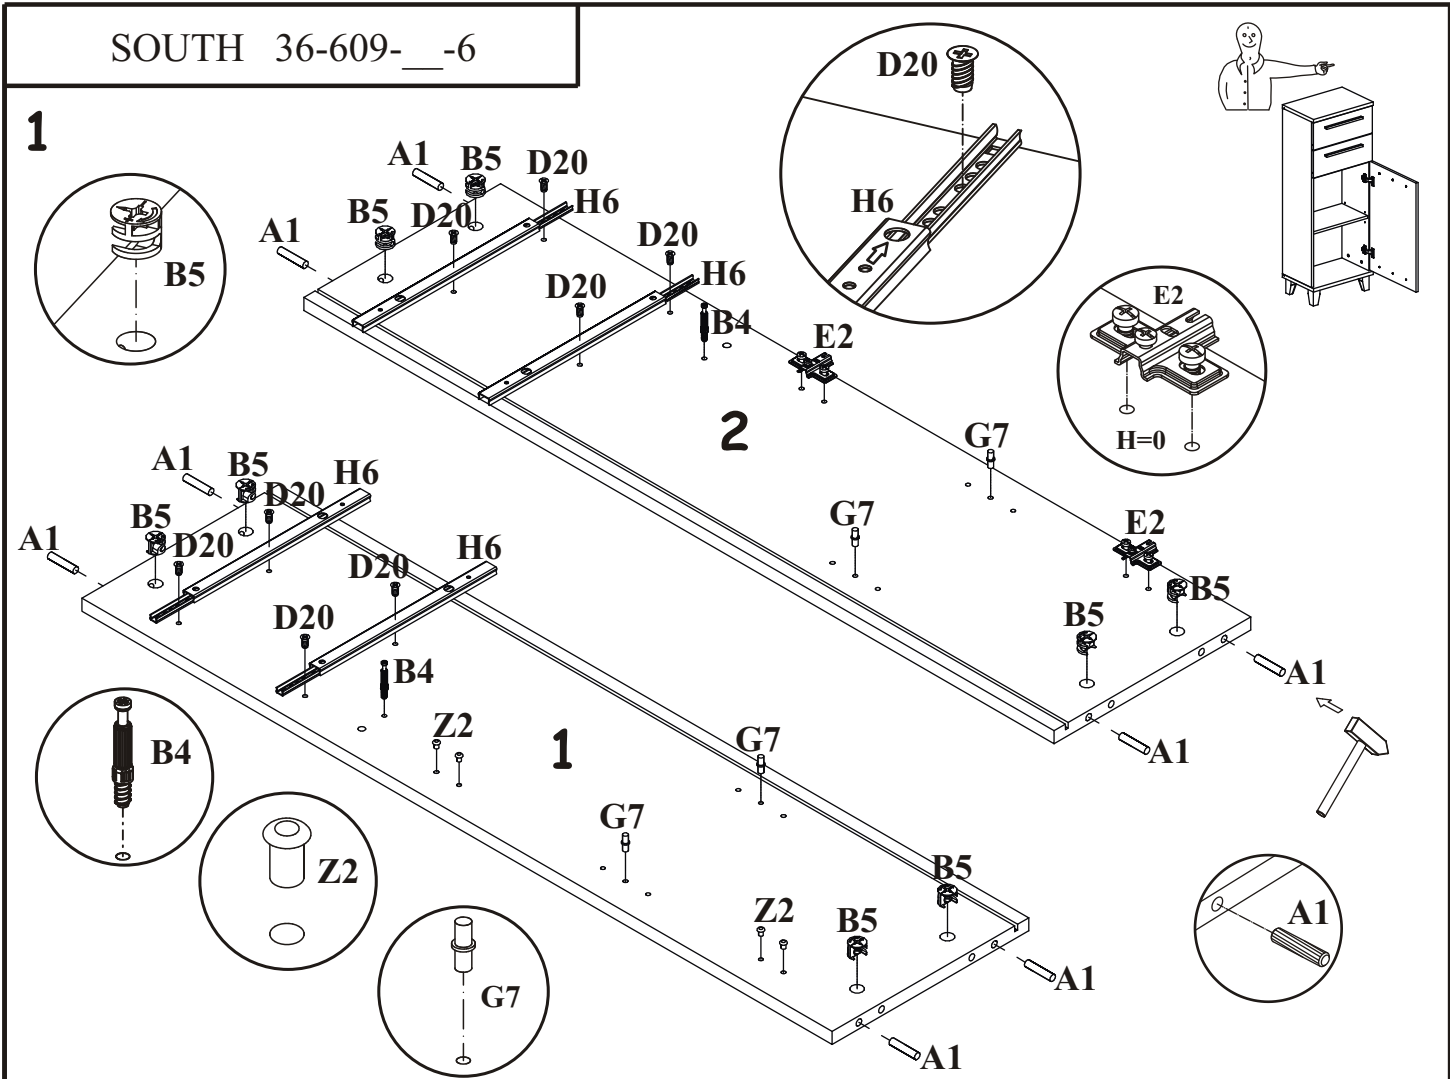

SOUTH 36-609-__-6

90 min

NO	Dim.		Col.-No	Qty
1	1064	279	1	1
2	1064	279	1	1
3	452	300	1	1
4	452	300	1	1
5	446	700	1	1
6	446	175	1	2
7	250	120	1	2
8	250	120	1	2
9	385	106	1	2
10	395	254	1	2
11	1076	430	1	1
12	418	100	1	1
13	418	249	1	1

A1 X18  ø8x36	B4 X14 	B5 X10  ø15x12	G5 X10 	B7 X4  Ø15x10,3	G8 X4  Ø20
H6 X2  L-250mm	D20 X8  ESØ6x9,5	D18 X4  M4x9	UP13 X8  UPØ3x16	B11 X4  Ø7x50	G4 X4 
E21 X2  Ø35 H=0	E2 X2  H=0	D10 X6  USØ3,5x13	BG1 X3  L-276mm.	UP6 X9  UPØ4x30	Z2 X7  Ø5
ST14 X4 	UP11 X8  UPØ4x20	G7 X4 	S1 X12 	KR1 X1 	L1 X1 
G2 X1 					

2

3

X=Y 90°

180°

6

6

7

7

8

9

10

11

11