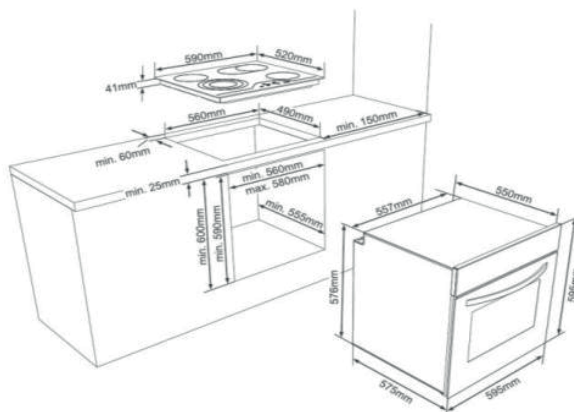

WH1100

Einbauherd- energieregelt; kombinierbar mit Kochfeld WK1100

Energieklasse

A

WK1100

Abbildung ähnlich

Energiemerkmale

Energieeffizienzklasse	A
Stromverbrauch	0,81 kWh
Stromversorgung	230 / 400 V 3N~
Anschlusswert mit Kochfeld WK1100	8,3 kW

Allgemeine Spezifikation

Set Bestandteile	Einbauherd / Kochfeld
Betriebsarten	3 Funktionen
Design Tür / Panel	Schwarz / Inox
Backofenvolumen	72 L
Beschichtung Garraum	Emaille

Ausstattung Einbauherd

Timer	-
Innentür vollverglast (2-fach)	Ja
Backofenbeleuchtung	Ja
Seitengitter	-
Versenkbare Drehknöpfe	-
Ofenfunktionen: Ober-/Unterhitze, Oberhitze, Unterhitze	

Lieferumfang

Ofenrost	Ja
Backblech	Ja

Ausstattung Kochfeld WK 1100

Ausschnittmaße	560x490 mm
Kochfeldmaße (HxBxT)	41x590x520 mm
Kochzonenausstattung: 2 x Ø 145 mm (1,2 kW), 2 x Ø 180 mm (1,8 kW)	

Abmessungen/Logistikdaten

Artikelnummer	10764310
EAN-Code	4251003105919
Einbauherdmaße (HxBxT)/Gewicht	595x595x570 mm / 35,0 kg
Kartomaße (HxBxT) / Gewicht inkl. Gerät	640x680x630 mm / 37,7 kg
Verpackungseinheit	1 Stück