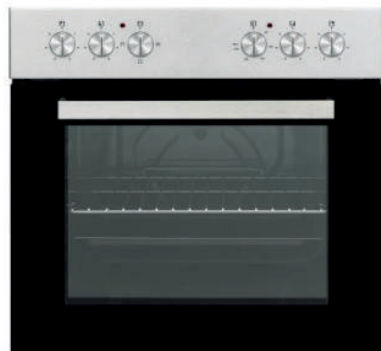

WH1100

Einbauherd- energieregelt; kombinierbar mit Kochfeld WK1100

Energieklasse

A

WK1100

Abbildung ähnlich

Energiemerkmale

Energieeffizienzklasse	A
Stromverbrauch	0,81 kWh
Stromversorgung	230 / 400 V 3N~
Anschlusswert mit Kochfeld WK1100	8,3 kW

Allgemeine Spezifikation

Set Bestandteile	Einbauherd / Kochfeld
Betriebsarten	3 Funktionen
Design Tür / Panel	Schwarz / Inox
Backofenvolumen	72 L
Beschichtung Garraum	Emaille

Ausstattung Einbauherd

Timer	-
Innentür vollverglast (2-fach)	Ja
Backofenbeleuchtung	Ja
Seitengitter	-
Versenkbare Drehknöpfe	-
Ofenfunktionen: Ober-/Unterhitze, Oberhitze, Unterhitze	

Lieferumfang

Ofenrost	Ja
Backblech	Ja

Ausstattung Kochfeld WK 1100

Ausschnittmaße	560x490 mm
Kochfeldmaße (HxBxT)	41x590x520 mm
Kochzonenausstattung: 2 x Ø 145 mm (1,2 kW), 2 x Ø 180 mm (1,8 kW)	

Abmessungen/Logistikdaten