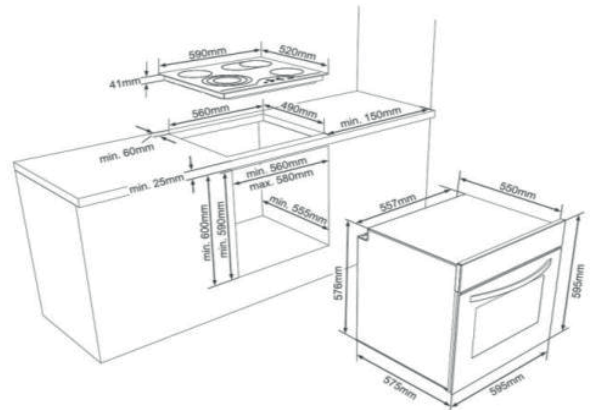

WH1100

Einbauherd- energieregelt; kombinierbar mit Kochfeld WK1100

Energieklasse

A

WK1100

Abbildung ähnlich

Energiemerkmale

Energieeffizienzklasse	A
Stromverbrauch	0,81 kWh
Stromversorgung	230 / 400 V 3N~
Anschlusswert mit Kochfeld WK1100	8,3 kW

Allgemeine Spezifikation

Set Bestandteile	Einbauherd / Kochfeld
Betriebsarten	3 Funktionen
Design Tür / Panel	Schwarz / Inox
Backofenvolumen	72 L
Beschichtung Garraum	Emaille

Ausstattung Einbauherd

Timer	-
Innentür vollverglast (2-fach)	Ja
Backofenbeleuchtung	Ja
Seitengitter	-
Versenkbare Drehknöpfe	-
Ofenfunktionen: Ober-/Unterhitze, Oberhitze, Unterhitze	

Lieferumfang

Ofenrost	Ja
Backblech	Ja

Ausstattung Kochfeld WK 1100

Ausschnittmaße	560x490 mm
Kochfeldmaße (HxBxT)	41x590x520 mm
Kochzonenausstattung: 2 x Ø 145 mm (1,2 kW), 2 x Ø 180 mm (1,8 kW)	

Abmessungen/Logistikdaten

Artikelnummer	10764310
EAN-Code	4251003105919
Einbauherdmaße (HxBxT)/Gewicht	595x595x570 mm / 35,0 kg
Kartomaße (HxBxT) / Gewicht inkl. Gerät	640x680x630 mm / 37,7 kg
Verpackungseinheit	1 Stück