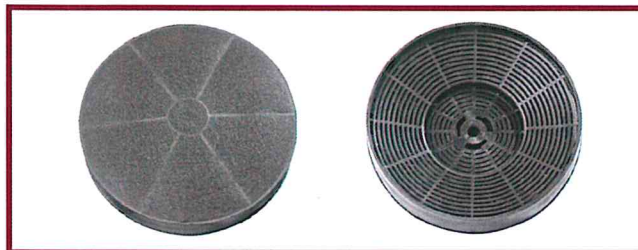

Abb. UBH 10 Inox

UBH 10

weiß / schwarz / inox

Technische Daten

Aktivkohlefilter

Vorder-

Rückseite

Farbe	we /sw /inox
Ausstattung	
Schalter	4-fach
Motoren	3
Lüfterstufen	3
Abluftleistung max. [m³/h]	280
Geräuschpegel [db(A)]	62
Beleuchtung Glühlampe E14 [W]	2 x 40
Betriebsart	
Abluft	•
Umluft	nachrüstbar
Fettfilter	•
Abluftstutzen [mm Ø]	120
Sonderzubehör	
Aktivkohlefilter * [Stk.]	1
Abmessungen / Gewicht	
H x B x T unverpackt [cm]	14,0x59,5x50,0
H x B x T verpackt [cm]	18,0x62,0x53,0
Gewicht unverpackt [kg]	4,0
Gewicht verpackt [kg]	6,0
Elektrischer Anschluss	
Spannung / Frequenz [V / Hz]	220-240 / 50
Motorleistung [W]	120
Kabellänge incl. Stecker [cm]	10
Leistungsaufnahme [W]	200
Sonstiges	
Bedienungs- Einbauanweisung	•
Prüfzeichen	CE
EAN Nr.: we	4016572006711
EAN Nr.: sw	4016572007695
EAN Nr.: inox	4016572006728
* Bestellnr. Aktivkohlefilter	1010035
EAN Aktivkohlefilter	4016572007312