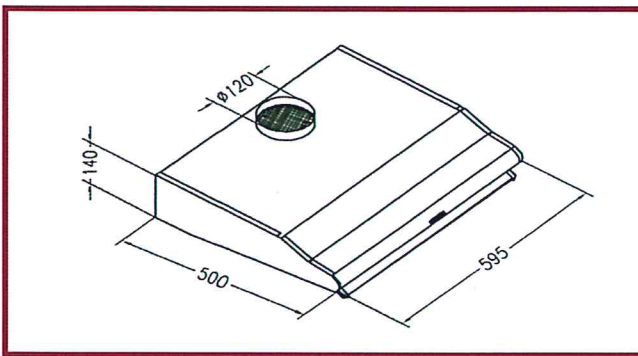

Abb. UBH 10 Inox

UBH 10

weiß / schwarz / inox

Technische Daten

Aktivkohlefilter

Vorder-

Rückseite

Farbe	we /sw /inox
Ausstattung	
Schalter	4-fach
Motoren	3
Lüfterstufen	3
Abluftleistung max. [m³/h]	280
Geräuschpegel [db(A)]	62
Beleuchtung Glühlampe E14 [W]	2 x 40
Betriebsart	
Abluft	•
Umluft	nachrüstbar
Fettfilter	•
Abluftstutzen [mm Ø]	120
Sonderzubehör	
Aktivkohlefilter * [Stk.]	1
Abmessungen / Gewicht	
H x B x T unverpackt [cm]	14,0x59,5x50,0
H x B x T verpackt [cm]	18,0x62,0x53,0
Gewicht unverpackt [kg]	4,0
Gewicht verpackt [kg]	6,0
Elektrischer Anschluss	
Spannung / Frequenz [V / Hz]	220-240 / 50
Motorleistung [W]	120
Kabellänge incl. Stecker [cm]	10
Leistungsaufnahme [W]	200
Sonstiges	
Bedienungs- Einbauanweisung	•
Prüfzeichen	CE
EAN Nr.: we	4016572006711
EAN Nr.: sw	4016572007695
EAN Nr.: inox	4016572006728
* Bestellnr. Aktivkohlefilter	1010035
EAN Aktivkohlefilter	4016572007312