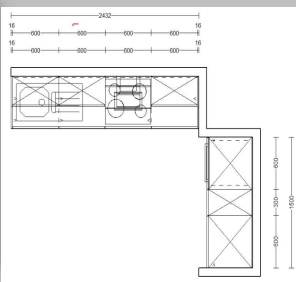

Grundriss

Wandansicht 1

Wandansicht 2

Perspektive

Online-Küche Artikel-Nr. 4598118-00

Enthaltene Möbelteile:

- Unterschrank- Wange 1,6x59,8x94,2cm
- L/R Unterschrank für Spüle 60cm
- L/R Unterschrank mit 1Tür/2Einlegeböden 60cm
- R/L Unterschrank für Kochmulde 1Tür/1Einlegeboden 60cm
- R/L Unterschrank mit 1Tür/1Innenauszug 60cm
- Unterschrank- Wange 1,6x59,8x94,2cm
- L/R Hochschrank für Backofen 2Türen/1Einlegeboden 60cm
- Hochschrank mit 2Türen/4 Einlegeböden 30cm
- R/L Hochschrank für Kühlgerät 2Türen/1 Einlegeboden 60cm
- Hängeschrank-Wange 1,6x35x73,3cm
- L/R Hängeschrank mit 1Glastür 60cm
- L/R Hängeschrank mit 1Glastür 60cm
- R/L Hängeschrank 1Tür 60cm
- Hängeschrank-Wange 1,6x35x73,3cm
- Arbeitsplatte mit PLS-Kante 243,2x60x4cm
- Sockelblende

Unsere Küchenfachberater unterstützen Sie gerne bei der Planung Ihrer neuen Traumküche.

Front:	791 UV Lack weiß Hochglanz
Korpus:	517 weiß
Griff:	grifflos: 970 Griffmulde schwarz
APL:	685 Carrara Schwarz
Sockel:	517 weiß
Maß:	243*150cm