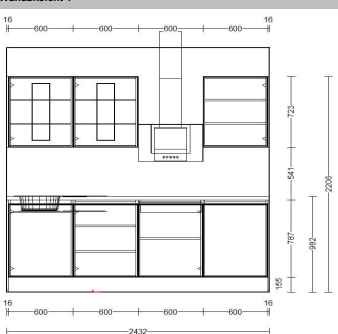

Grundriss

Wandansicht 1

Wandansicht 2

Perspektive

Online-Küche Artikel-Nr. 4598118-00

Enthaltene Möbelteile:

- Unterschrank- Wange 1,6x59,8x94,2cm
- L/R Unterschrank für Spüle 60cm
- L/R Unterschrank mit 1Tür/2Einlegeböden 60cm
- R/L Unterschrank für Kochmulde 1Tür/1Einlegeboden 60cm
- R/L Unterschrank mit 1Tür/1Innenauszug 60cm
- Unterschrank- Wange 1,6x59,8x94,2cm
- L/R Hochschrank für Backofen 2Türen/1Einlegeboden 60cm
- Hochschrank mit 2Türen/4 Einlegeböden 30cm
- R/L Hochschrank für Kühlgerät 2Türen/1 Einlegeboden 60cm
- Hängeschrank-Wange 1,6x35x73,3cm
- L/R Hängeschrank mit 1Glastür 60cm
- L/R Hängeschrank mit 1Glastür 60cm
- R/L Hängeschrank 1Tür 60cm
- Hängeschrank-Wange 1,6x35x73,3cm
- Arbeitsplatte mit PLS-Kante 243,2x60x4cm
- Sockelblende

Unsere Küchenfachberater unterstützen Sie gerne bei der Planung Ihrer neuen Traumküche.

Front:	791 UV Lack weiß Hochglanz
Korpus:	517 weiß
Griff:	grifflos: 970 Griffmulde schwarz
APL:	685 Carrara Schwarz
Sockel:	517 weiß
Maß:	243*150cm