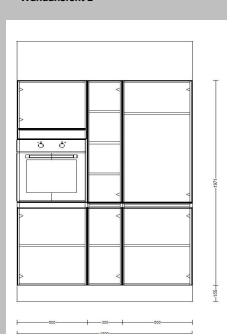

Grundriss

Wandansicht 1

Wandansicht 2

Perspektive

Online-Küche Artikel-Nr. 4598118-00

Enthaltene Möbelteile:

- Unterschrank- Wange 1,6x59,8x94,2cm
- L/R Unterschrank für Spüle 60cm
- L/R Unterschrank mit 1Tür/2Einlegeböden 60cm
- R/L Unterschrank für Kochmulde 1Tür/1Einlegeboden 60cm
- R/L Unterschrank mit 1Tür/1Innenauszug 60cm
- Unterschrank- Wange 1,6x59,8x94,2cm
- L/R Hochschrank für Backofen 2Türen/1Einlegeboden 60cm
- Hochschrank mit 2Türen/4 Einlegeböden 30cm
- R/L Hochschrank für Kühlgerät 2Türen/1 Einlegeboden 60cm
- Hängeschrank-Wange 1,6x35x73,3cm
- L/R Hängeschrank mit 1Glastür 60cm
- L/R Hängeschrank mit 1Glastür 60cm
- R/L Hängeschrank 1Tür 60cm
- Hängeschrank-Wange 1,6x35x73,3cm
- Arbeitsplatte mit PLS-Kante 243,2x60x4cm
- Sockelblende

Unsere Küchenfachberater unterstützen Sie gerne bei der Planung Ihrer neuen Traumküche.

Front:	791 UV Lack weiß Hochglanz
Korpus:	517 weiß
Griff:	grifflos: 970 Griffmulde schwarz
APL:	685 Carrara Schwarz
Sockel:	517 weiß
Maß:	243*150cm