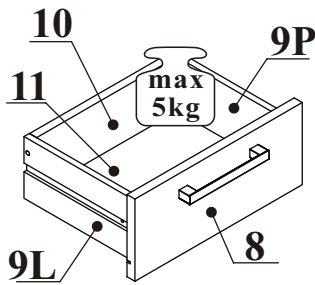

ROMANCE 36-357-__-6

60 min

NO	Dim.		Col.-No	Qty
1Z	596	376	1	1
2L	765	284	1	1
2P	765	284	1	1
3D	381	307	1	1
4	348	254	1	1
5D	777	360	1	1
7	381	314	1	1
8	376	160	1	1
9L	250	120	1	1
9P	250	120	1	1
10	315	106	1	1
11	255	326	1	1

A1 x12  ø8x36	B4 x6 	B5 x4  ø15x12	G5 x4 	B7 x2  Ø15x10,3	G8 x2  Ø20
E21 x2 Ø35  H=0	E2 x2  H=0	D10 x6  USØ3,5x13	S1 x9 	B11 x6  Ø7x50	G4 x6 
H6 x1  L=250mm.	D18 x2  M4x9	D20 x4  ESØ6x9,5	UP13 x4  UPØ3x16	CN1 x2  L=160mm	UP16 x4  UPØ4x35
I11 x4  Ø45, h=15	D11 x4  USØ3,5x25	G7 x4 	Z2 x6  Ø5	KR1 x1 	L1 x1 
G2 x1 					