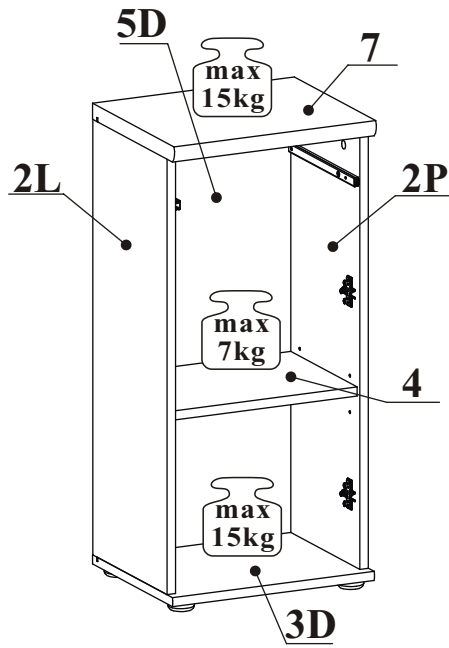

ROMANCE 36-357-__-6

60 min

NO	Dim.		Col.-No	Qty
1Z	596	376	1	1
2L	765	284	1	1
2P	765	284	1	1
3D	381	307	1	1
4	348	254	1	1
5D	777	360	1	1
7	381	314	1	1
8	376	160	1	1
9L	250	120	1	1
9P	250	120	1	1
10	315	106	1	1
11	255	326	1	1

A1 x12  ø8x36	B4 x6 	B5 x4  ø15x12	G5 x4 	B7 x2  Ø15x10,3	G8 x2  Ø20
E21 x2 Ø35  H=0	E2 x2  H=0	D10 x6  USØ3,5x13	S1 x9 	B11 x6  Ø7x50	G4 x6 
H6 x1  L=250mm.	D18 x2  M4x9	D20 x4  ESØ6x9,5	UP13 x4  UPØ3x16	CN1 x2  L=160mm	UP16 x4  UPØ4x35
I11 x4  Ø45, h=15	D11 x4  USØ3,5x25	G7 x4 	Z2 x6  Ø5	KR1 x1 	L1 x1 
G2 x1 					