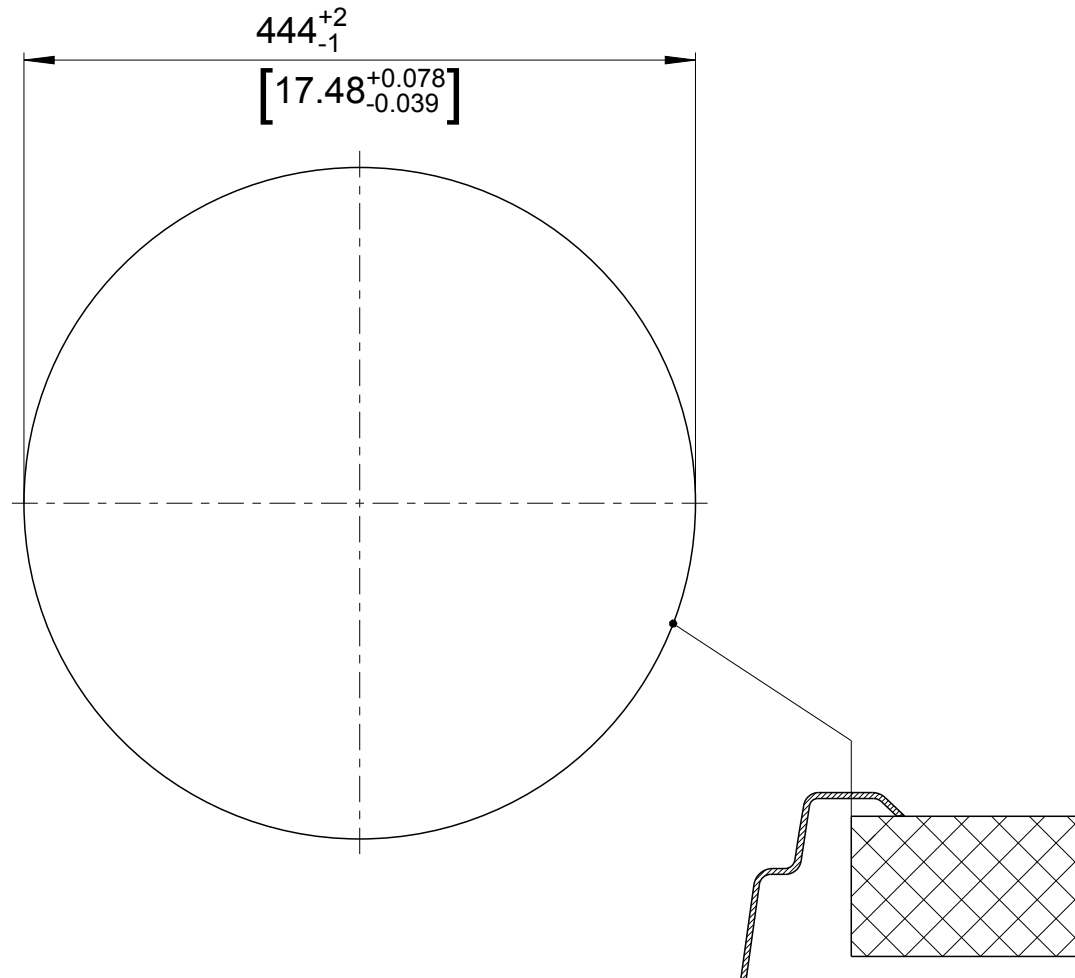

Einbau von oben

mm
[inch]

BLANCO

BLANCO RONDOSOL

Änderungen vorbehalten. Aktuellste Version im Internet.
Subject to modifications. Latest version on the internet.

Edelstahl / Stainless steel

M 1:5

10/2015

rondosol_s_i

1000181014