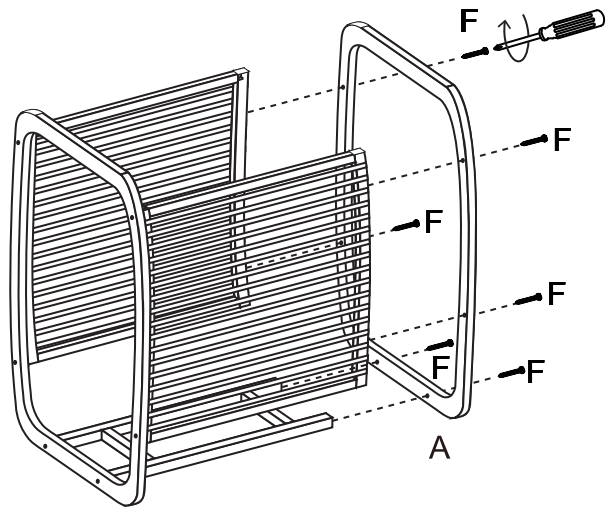

Bedienungsanleitung

DE / Bambus / Kunstfasergewebe (30% Polyester + 70% PVC)

GB / Bamboo / Faux Liner Fabric (30% Polyester + 70% PVC)

Achtung! Caution!

Pflegehinweise:

- Halten Sie Ihr Möbelstück von direkter Sonneneinstrahlung fern.
- Benutzen Sie zum Reinigen ein feuchtes Tuch oder einen Schwamm oder wischen Sie trocken mit einem fusenfreien Baumwolltuch.

Ø 4x30mm

Fx12

Bemerkung "Schraubendreher nicht im Lieferumfang enthalten."

1

2

3

4