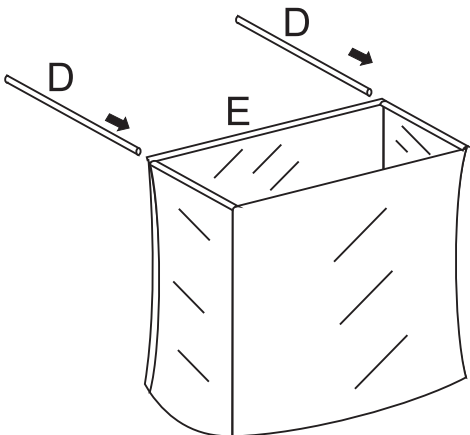

Bedienungsanleitung

DE / Bambus / Kunstfasergewebe (30% Polyester + 70% PVC)

GB / Bamboo / Faux Liner Fabric (30% Polyester + 70% PVC)

Achtung! Caution!

Pflegehinweise:

- Halten Sie Ihr Möbelstück von direkter Sonneneinstrahlung fern.
- Benutzen Sie zum Reinigen ein feuchtes Tuch oder einen Schwamm oder wischen Sie trocken mit einem fusenfreien Baumwolltuch.

Ø 4x30mm

Fx12

Bemerkung "Schraubendreher nicht im Lieferumfang enthalten."

1

2

3

4