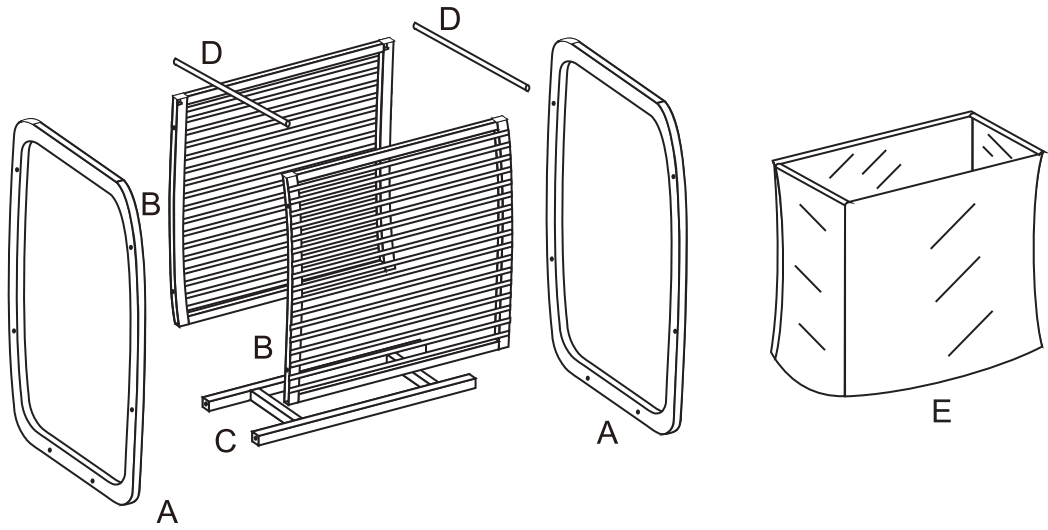

Bedienungsanleitung

DE / Bambus / Kunstfasergewebe (30% Polyester + 70% PVC)

GB / Bamboo / Faux Liner Fabric (30% Polyester + 70% PVC)

Achtung! Caution!

Pflegehinweise:

- Halten Sie Ihr Möbelstück von direkter Sonneneinstrahlung fern.
- Benutzen Sie zum Reinigen ein feuchtes Tuch oder einen Schwamm oder wischen Sie trocken mit einem fusenfreien Baumwolltuch.

Ø 4x30mm

Fx12

Bemerkung "Schraubendreher nicht im Lieferumfang enthalten."

1

2

3

4