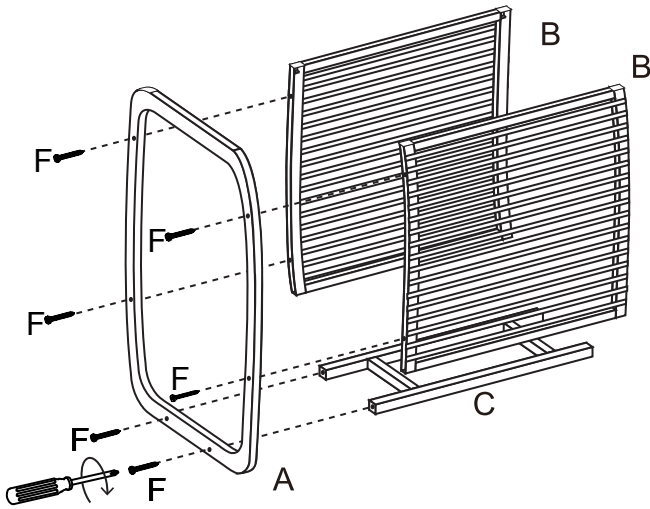

Bedienungsanleitung

DE / Bambus / Kunstfasergewebe (30% Polyester + 70% PVC)

GB / Bamboo / Faux Liner Fabric (30% Polyester + 70% PVC)

Achtung! Caution!

Pflegehinweise:

- Halten Sie Ihr Möbelstück von direkter Sonneneinstrahlung fern.
- Benutzen Sie zum Reinigen ein feuchtes Tuch oder einen Schwamm oder wischen Sie trocken mit einem fusenfreien Baumwolltuch.

Ø 4x30mm

Fx12

Bemerkung "Schraubendreher nicht im Lieferumfang enthalten."

1

2

3

4